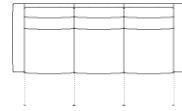

## COVERS

Leather  
Fabric

**09 Corner Curve**  
48 x 48 x 40"  
122 x 122 x 100 cm

**10 Armless Chair**  
24 x 41 x 40"  
61 x 103 x 100 cm

**30 Armless Manual Recliner**  
**60 Armless Power Recliner**  
24 x 41 x 40"  
61 x 103 x 100 cm

**51 Sofa Manual Recliner**  
**61 Sofa Power Recliner**  
81 x 41 x 40"  
206 x 103 x 100 cm  
IA: 69" / 176 cm

**53 Loveseat Manual Recliner**  
**63 Loveseat Power Recliner**  
58 x 41 x 40"  
147 x 103 x 100 cm  
IA: 46" / 117 cm