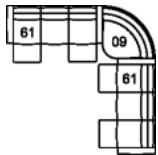

#### COVERS

Leather  
Fabric

**09 Corner Curve**  
50 x 50 x 40"  
127 x 127 x 102 cm

**22 Sofabed, Queen, 3 Cushion**  
89 x 40 x 41"  
227 x 102 x 105 cm  
IA: 67" / 171 cm

**51 Sofa Recliner**  
**61 Power Sofa Recliner**  
89 x 40 x 41"  
227 x 102 x 105 cm  
IA: 67" / 171 cm

**53 Loveseat Recliner**  
**63 Loveseat Recliner Power**  
67 x 40 x 41"  
171 x 102 x 105 cm  
IA: 45" / 115 cm

**58 Loveseat Console**  
**68 Loveseat Console Pwr**  
78 x 40 x 41"  
199 x 102 x 105 cm  
IA: 56" / 143 cm

**9W Large Corner Curve**  
55 x 55 x 41"  
140 x 140 x 105 cm

**32 Rocker Recliner Chair**  
**31 Wallhugger Recliner Pwr**  
**33 Swivel Rocker Recliner Chair**  
**35 Wallhugger Recliner Chair**  
**39 Power Rocker Recliner**  
38 x 40 x 41"  
97 x 102 x 105 cm  
IA: 18" / 46 cm

## POPULAR CONFIGURATIONS

**61/09/61**  
139 x 139"  
354 x 354 cm

**61/09/63**  
117 x 139"  
298 x 354 cm