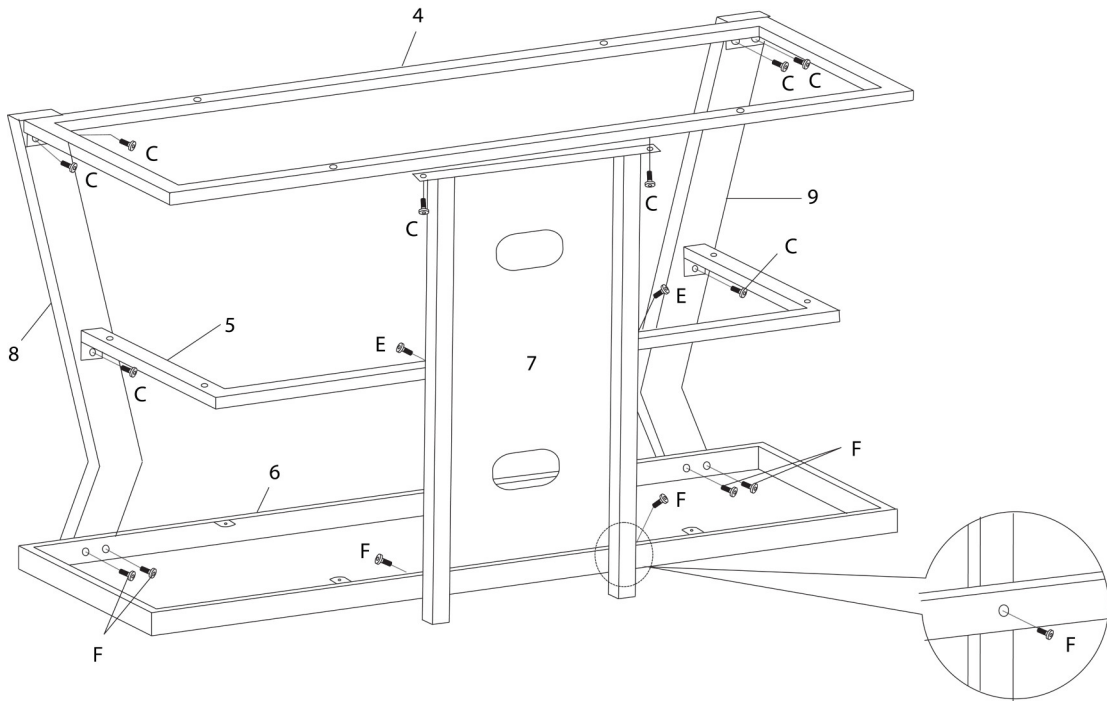

ÉTAPE / STEP 1