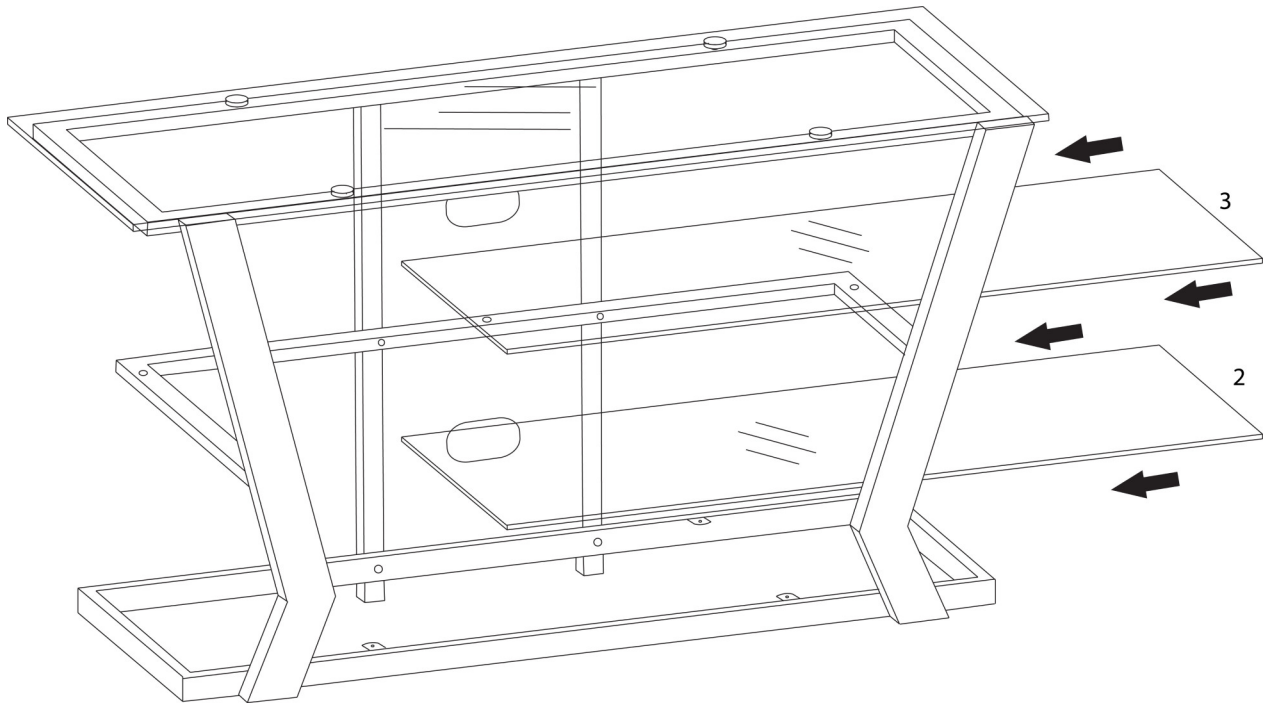

ÉTAPE / STEP 3