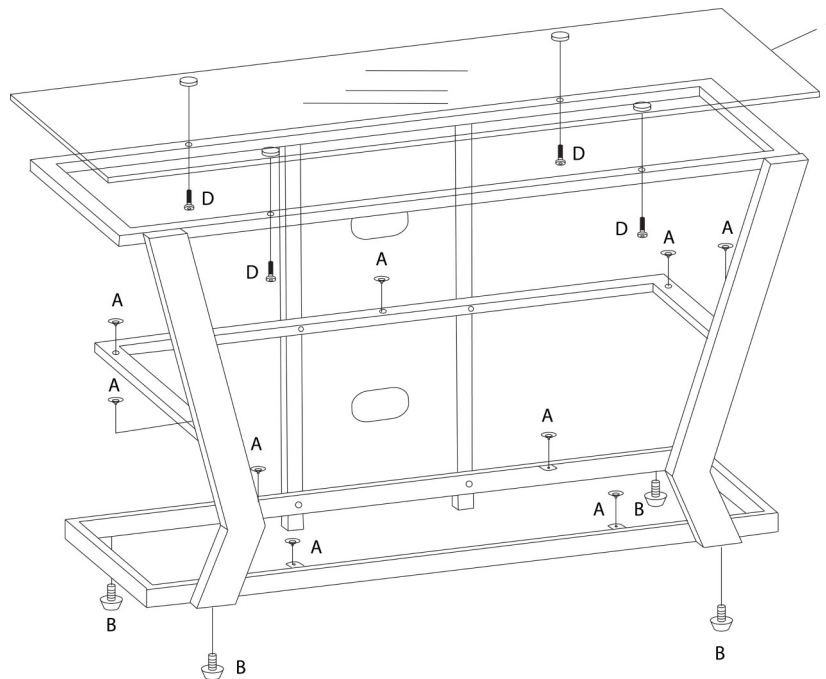

ÉTAPE / STEP 2