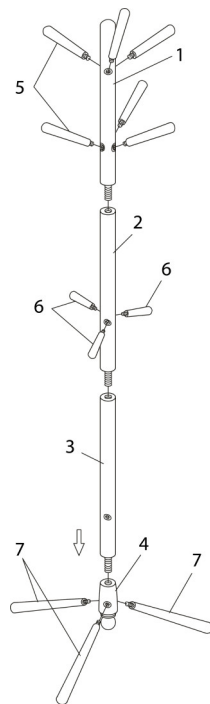

**FOR ASSISTANCE OR TO ORDER PARTS
CONTACT OUR CUSTOMER SERVICE DEPARTMENT**

WWW.MONARCHSERVICE.COM

LISTE DES PIÈCES
PARTS LIST

PIÈCE / PART #	IMAGE	DESCRIPTION	QTY / QTÉ
1		UPPER POST POTEAU SUPÉRIEUR	1
2		CENTER POST POTEAU DU CENTRE	1
3		BOTTOM POST POTEAU DU BAS	1
4		POST / LEG ATTACHMENT POTEAU / ATTACHE PATTE	1
5		HOOK (LONG) CROCHET (LONG)	6

LISTE DES PIÈCES
PARTS LIST

PIÈCE / PART #	IMAGE	DESCRIPTION	QTY / QTÉ
6		HOOK (SHORT) CROCHET (COURT)	3
7		LEG PATTE	3

OUTIL DE VÉRIFICATION DE DIMENSIONS DES PIÈCES
HARDWARE DIMENSIONS VERIFICATION TOOL

ÉTAPE / STEP 1

ÉTAPE / STEP 2