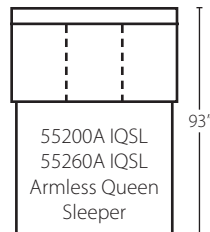

55200 ALS
55260 ALS
Armless Sofa
W78\"D40\" H36\"

55200L/R LS
55260L/R LS
Loveseat
W53\"D40\" H36\"
1 Pillow

K55200 ALS
K55260 ALS
Armless Loveseat
W47\"D40\" H36\"

55200L/R BC
55260L/R BC
Big Chair
W68\"D40\" H36\"
1 Pillow

55200 WEDGE
55260 WEDGE
90° Wedge
W67\"D40\" H36\"
1 Pillow

55200 CORN
55260 CORN
Corner
W40\"D40\" H36\"
1 Pillow

55200L/R C
55260L/R C
Chair
W31\"D40\" H36\"
1 Pillow

55200 AC
55260 AC
Armless Chair
W23\"D40\" H36\"

55200L/R IRSL
55260L/R IRSL
Regular Sleeper
W79\"D40\" H36\"
1 Pillow

55200A IQSL
55260A IQSL
Armless Queen Sleeper
W78\"D40\" H36\"

55200L/R SCHS
55260L/R SCHS
Sofa Chaise
W41\"D87\" H36\"
1 Pillow

55200L/R CHASE
55260L/R CHASE
Chaise
W31\"D63\" H36\"
1 Pillow