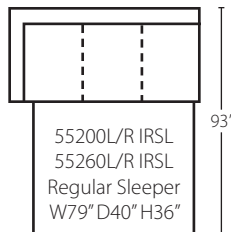

55200 ALS
55260 ALS
Armless Sofa
W78\"D40\" H36\"

55200L/R LS
55260L/R LS
Loveseat
W53\"D40\" H36\"
1 Pillow

K55200 ALS
K55260 ALS
Armless Loveseat
W47\"D40\" H36\"

55200L/R BC
55260L/R BC
Big Chair
W68\"D40\" H36\"
1 Pillow

55200 WEDGE
55260 WEDGE
90° Wedge
W67\"D40\" H36\"
1 Pillow

55200 CORN
55260 CORN
Corner
W40\"D40\" H36\"
1 Pillow

55200L/R C
55260L/R C
Chair
W31\"D40\" H36\"
1 Pillow

55200 AC
55260 AC
Armless Chair
W23\"D40\" H36\"

55200L/R IRSL
55260L/R IRSL
Regular Sleeper
W79\"D40\" H36\"
1 Pillow

55200A IQSL
55260A IQSL
Armless Queen Sleeper
W78\"D40\" H36\"

55200L/R SCHS
55260L/R SCHS
Sofa Chaise
W41\"D87\" H36\"
1 Pillow

55200L/R CHASE
55260L/R CHASE
Chaise
W31\"D63\" H36\"
1 Pillow