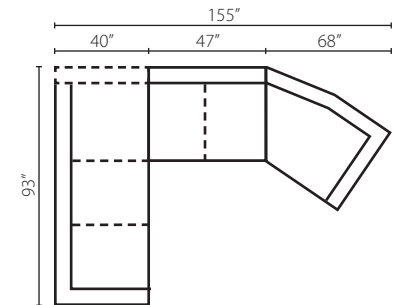

Style K55200/K55260 sectional

Configuration A

55200L / 55260L BC Big Chair
55200 / 55260 ALS Armless Loveseat
55200R / 55260R SCHS Sofa Chaise

Configuration B

55200L / 55260L CHASE Chaise
55200 / 55260 ALS Armless Loveseat
55200 / 55260 CORN Corner
55200 / 55260 AC Armless Chair
55200R / 55260R C Chair

Configuration C

55200L / 55260L LS Loveseat
55200 / 55260 WEDGE Wedge
55200R / 55260R IRSL Regular Sleeper

Configuration D

55200L / 55260L CRNS Corner Sofa
55200R / 55260R S Sofa

Configuration E

55200L / 55260L LS Loveseat
55200 / 55260 WEDGE Wedge
55200A / 55260A IQSL Armless Queen Sleeper
55200R / 55260R SCHS Sofa Chaise

Configuration F

55200L / 55260L CRNS Corner Sofa
55200 / 55260 ALS Armless Loveseat
55200L / 55260L BC Big Chair

Sectional Pieces

55200L/R CRNS
55260L/R CRNS
Corner Sofa
W93\"D40\" H36\"
2 Pillows

55200L/R S
55260L/R S
Sofa
W79\"D40\" H36\"
1 Pillow