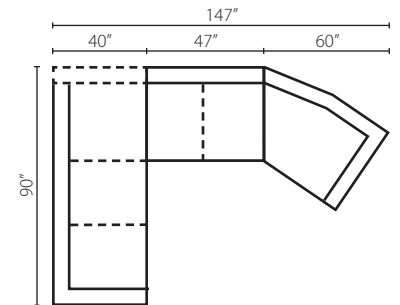

Style K54400/K54460 sectional

Configuration A

54400L / 54460L BC Big Chair
 54400 / 54460 ALS Armless Loveseat
 54400R / 54460R SCHS Sofa Chaise

Configuration B

54400L / 54460L CHASE Chaise
 54400 / 54460 ALS Armless Loveseat
 54400 / 54460 CORN Corner
 54400 / 54460 AC Armless Chair
 54400R / 54460R C Chair

Configuration C

54400L / 54460L LS Loveseat
 54400 / 54460 WEDGE Wedge
 54400R / 54460R IRSL Regular Sleeper

Configuration D

54400L / 54460L CRNS Corner Sofa
 54400R / 54460R S Sofa

Configuration E

54400L / 54460L LS Loveseat
 54400 / 54460 WEDGE Wedge
 54400A / 54460A IQSL Armless Queen Sleeper
 54400R / 54460R SCHS Sofa Chaise

Configuration F

54400L / 54460L CRNS Corner Sofa
 54400 / 54460 ALS Armless Loveseat
 54400L / 54460L BC Big Chair

Sectional Pieces

54400L/R CRNS
 54460L/R CRNS
 Corner Sofa
 W90" D40" H36"
 2 Pillows

54400L/R S
 54460L/R S
 Sofa
 W75" D40" H36"
 1 Pillow