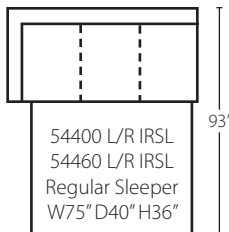

54400 AS
 54460 AS
 Armless Sofa
 W78" D40" H36"

54400L/R LS
 54460L/R LS
 Loveseat
 W52" D40" H36"
 1 Pillow

54400 ALS
 54460 ALS
 Armless Loveseat
 W47" D40" H36"

54400L/R BC
 54460L/R BC
 Big Chair
 W60" D40" H36"
 2 Pillows

54400 WEDGE
 54460 WEDGE
 90° Wedge
 W67" D40" H36"
 1 Pillow

54400 CORN
 54460 CORN
 Corner
 W40" D40" H36"
 1 Pillow

54400L/R C
 54460L/R C
 Chair
 W29" D40" H36"
 1 Pillow

54400 AC
 54460 AC
 Armless Chair
 W23" D40" H36"

54400 L/R IRSL
 54460 L/R IRSL
 Regular Sleeper
 W75" D40" H36"
 1 Pillow

54400A IQSL
 54460A IQSL
 Armless Queen
 Sleeper
 W78" D40" H36"

54400L/R SCHS
 54460L/R SCHS
 Sofa Chaise
 W41" D87" H36"
 1 Pillow