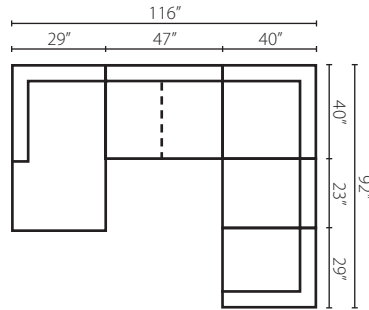

For this piece please order Sofa and Ottoman Chaise

54400A 2S
2 over 2 Sofa
W81" D40" H36"
2 Pillows

54400BL/BR OTCH
Ottoman Chaise
W40" D24" H13"

(Available in fabric only - Not available with -60 T-Cushion)

Style K54400/K54460 sectional

Configuration A

54400L / 54460L BC Big Chair
 54400 / 54460 ALS Armless Loveseat
 54400R / 54460R SCHS Sofa Chaise

Configuration B

54400L / 54460L CHASE Chaise
 54400 / 54460 ALS Armless Loveseat
 54400 / 54460 CORN Corner
 54400 / 54460 AC Armless Chair
 54400R / 54460R C Chair