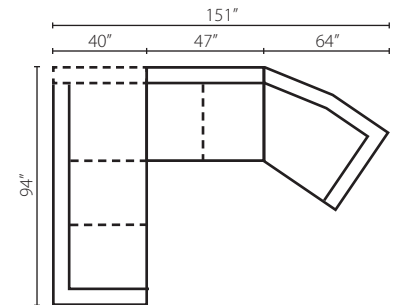

Configuration F

51300L / 51360L CRNS Corner Sofa
51300 / 51360 ALS Armless Loveseat
51300L / 51360L BC Big Chair

Sectional Pieces

51300L/R CRNS
51360L/R CRNS
Corner Sofa
W94" D40" H36"
2 Pillows

51300L/R S
51360L/R S
Sofa
W79" D40" H36"
1 Pillow

51300 ALS
51360 ALS
Armless Sofa
W78" D40" H36"

51300L/R LS
51360L/R LS
Loveseat
W56" D40" H36"
1 Pillow

51300 ALS
51360 ALS
Armless Loveseat
W47" D40" H36"

51300L/R BC
51360L/R BC
Big Chair
W64" D40" H36"
2 Pillows

51300 WEDGE
51360 WEDGE
90° Wedge
W67" D40" H36"
1 Pillow

51300 CORN
51360 CORN
Corner
W40" D40" H36"
1 Pillow

51300L/R C
51360L/R C
Chair
W35" D40" H36"
1 Pillow

51300 AC
51360 AC
Armless Queen Sleeper
W23" D40" H36"