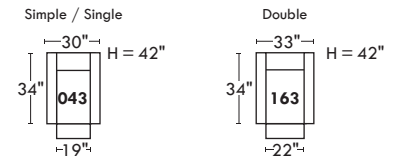

VENICE OPTIMA

Siège 30" de large | 30" Seat Width

Spécifications | Specifications

- ☐ Appui-tête levé / Headrest up
- ☐ Appui-tête baissé / Headrest down
- ☐ Complètement incliné / Fully reclined
- (A) Hauteur complète 40" / Total Height
- (B) Hauteur appui-tête baissé 33" / Height headrest down
- (C) Hauteur du bras 22,5" / Arm Height
- (D) Hauteur du siège 19,5" / Seat height
- (E) Profondeur inclinée 65" / Depth fully reclined
- (F) Profondeur d'assise 20" ou/ou 22" / Seat depth
- (G) Profondeur appui-tête monté 36" / Depth with headrest up

Autres | Others

Siège 23" de large | 23" Seat Width

Fauteuil berçant, pivotant et inclinable | Swivel rocking motion chair

N'est pas un mécanisme protège-mur
Dégagement mural: 16"

Not a wall hugger mechanism
Wall clearance: 16"

30" Populaires | Popular CONFIGURATIONS 23"