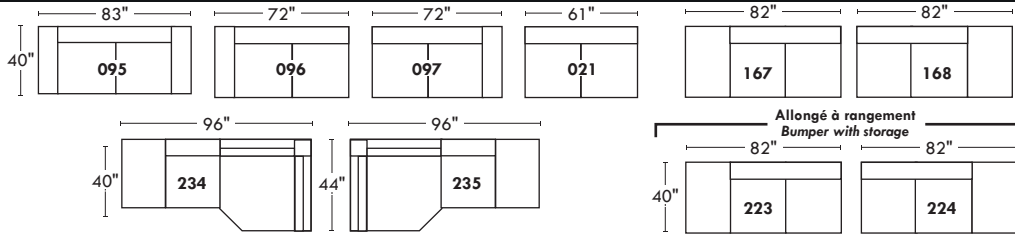

## Siège 30" de large | 30" Seat Width

## Spécifications | Specifications

- Appui-tête levé / Headrest up
- Appui-tête baissé / Headrest down
- Complètement incliné / Fully reclined
- (A) Hauteur complète 40" / Total Height
- (B) Hauteur appui-tête baissé 33" / Height headrest down
- (C) Hauteur du bras 22,5" / Arm Height
- (D) Hauteur du siège 19,5" / Seat height
- (E) Profondeur inclinée 65" / Depth fully reclined
- (F) Profondeur d'assise 20" ou/ou 22" / Seat depth
- (G) Profondeur appui-tête monté 36" / Depth with headrest up

## Siège 23" de large | 23" Seat Width

## 30" Populaires | Popular CONFIGURATIONS 23"