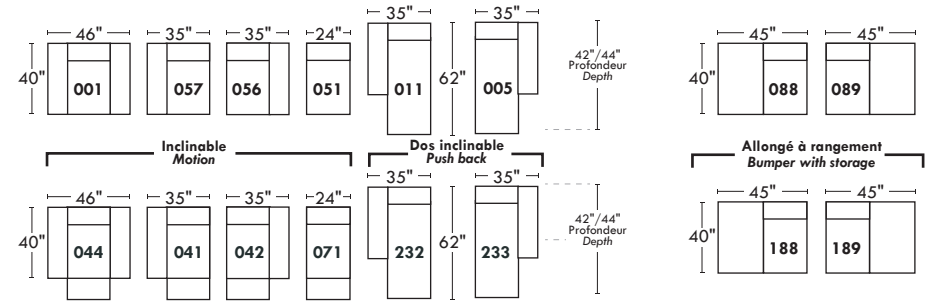

## Spécifications | Specifications

- Appui-tête levé / Headrest up
- Appui-tête baissé / Headrest down
- Complètement incliné / Fully reclined
- (A) Hauteur complète 40" / Total Height
- (B) Hauteur appui-tête baissé 33" / Height headrest down
- (C) Hauteur du bras 22,5" / Arm Height
- (D) Hauteur du siège 19,5" / Seat height
- (E) Profondeur inclinée 65" / Depth fully reclined
- (F) Profondeur d'assise 20" ou/ou 22" / Seat depth
- (G) Profondeur appui-tête monté 36" / Depth with headrest up

## Siège 23" de large | 23" Seat Width