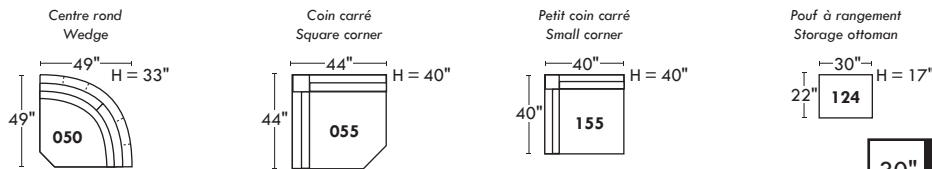

Autres | Others