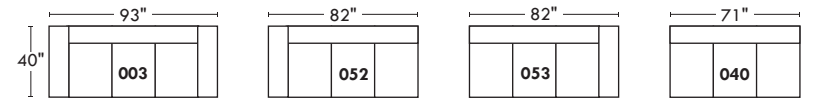

Siège 23" de large | 23" Seat Width

Fauteuil berçant, pivotant et inclinable | Swivel rocking motion chair

N'est pas un mécanisme protège-mur
Dégagement mural: 16"

Not a wall hugger mechanism
Wall clearance: 16"