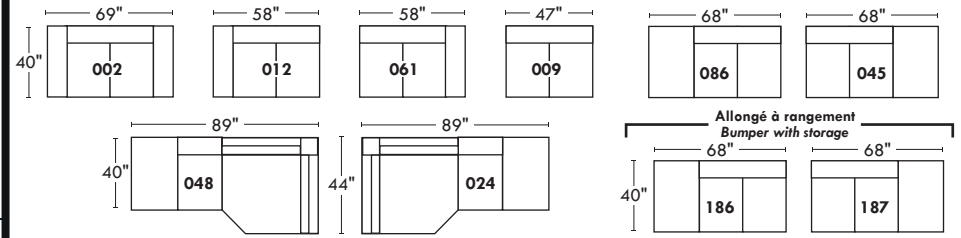

## Spécifications | Specifications

- Appui-tête levé / Headrest up
- Appui-tête baissé / Headrest down
- Complètement incliné / Fully reclined
- (A) Hauteur complète 40" / Total Height
- (B) Hauteur appui-tête baissé 33" / Height headrest down
- (C) Hauteur du bras 22,5" / Arm Height
- (D) Hauteur du siège 19,5" / Seat height
- (E) Profondeur inclinée 65" / Depth fully reclined
- (F) Profondeur d'assise 20" ou/ou 22" / Seat depth
- (G) Profondeur appui-tête monté 36" / Depth with headrest up

## Siège 23" de large | 23" Seat Width