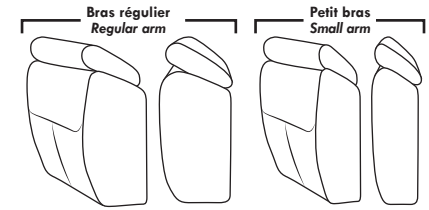

## Siège 30" de large | 30" Seat Width

## Spécifications | Specifications

- Appui-tête levé / Headrest up
- Appui-tête baissé / Headrest down
- Complètement incliné / Fully reclined
- (A) Hauteur complète 40" / Total Height
- (B) Hauteur appui-tête baissé 33" / Height headrest down
- (C) Hauteur du bras 22,5" / Arm Height
- (D) Hauteur du siège 19,5" / Seat height
- (E) Profondeur inclinée 65" / Depth fully reclined
- (F) Profondeur d'assise 20" ou/ou 22" / Seat depth
- (G) Profondeur appui-tête monté 36" / Depth with headrest up