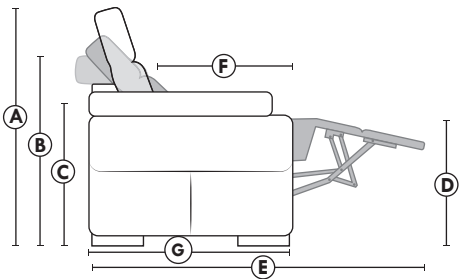

## Siège 30" de large | 30" Seat Width

## Spécifications | Specifications

- Appui-tête levé / Headrest up
- Appui-tête baissé / Headrest down
- Complètement incliné / Fully reclined
- (A) Hauteur complète 40" / Total Height
- (B) Hauteur appui-tête baissé 33" / Height headrest down
- (C) Hauteur du bras 22,5" / Arm Height
- (D) Hauteur du siège 19,5" / Seat height
- (E) Profondeur inclinée 65" / Depth fully reclined
- (F) Profondeur d'assise 20" ou/ou 22" / Seat depth
- (G) Profondeur appui-tête monté 36" / Depth with headrest up

## Siège 23" de large | 23" Seat Width