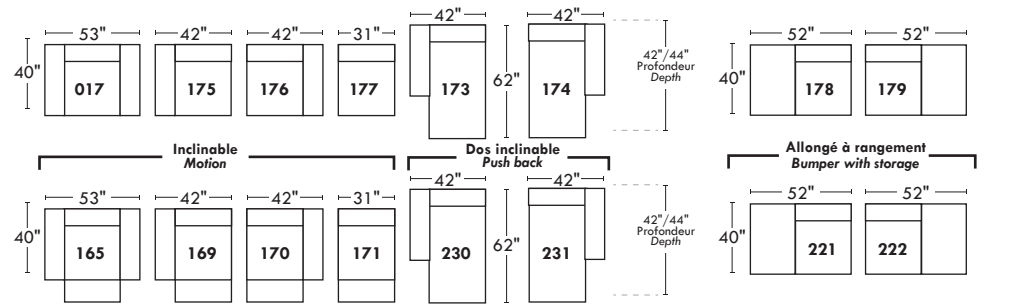

## Siège 30" de large | 30" Seat Width

## Spécifications | Specifications

- Appui-tête levé / Headrest up
- Appui-tête baissé / Headrest down
- Complètement incliné / Fully reclined
- (A) Hauteur complète 40" / Total Height
- (B) Hauteur appui-tête baissé 33" / Height headrest down
- (C) Hauteur du bras 22,5" / Arm Height
- (D) Hauteur du siège 19,5" / Seat height
- (E) Profondeur inclinée 65" / Depth fully reclined
- (F) Profondeur d'assise 20" ou/ou 22" / Seat depth
- (G) Profondeur appui-tête monté 36" / Depth with headrest up

## Siège 23" de large | 23" Seat Width

## 30" Populaires | Popular CONFIGURATIONS 23"