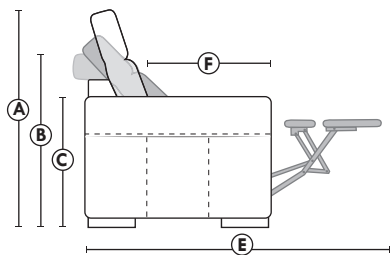

MONACO

LINEA 30

Siège 30" de large | 30" Seat Width

Inclinable
Motion

Siège 23" de large | 23" Seat Width

Inclinable
Motion

Spécifications | Specifications

- Appui-tête levé Headrest up
- Appui-tête baissé Headrest down
- Complètement incliné Fully reclined

- (A) Hauteur complète 39" Total Height
- (B) Hauteur appui-tête baissé 30" Height headrest down
- (C) Hauteur du bras 24" Arm Height
- (D) Hauteur du siège 19,5" Seat height
- (E) Profondeur inclinée 63" Depth fully reclined
- (F) Profondeur d'assise 20" Seat depth