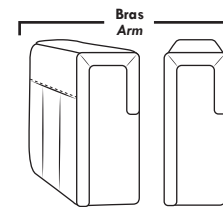

MONACO

LINEA 30

Siège 30" de large | 30" Seat Width

Inclinable
Motion

Siège 23" de large | 23" Seat Width

Inclinable
Motion

Spécifications | Specifications

- Appui-tête levé Headrest up
- Appui-tête baissé Headrest down
- Complètement incliné Fully reclined

- (A) Hauteur complète 39" Total Height
- (B) Hauteur appui-tête baissé 30" Height headrest down
- (C) Hauteur du bras 24" Arm Height
- (D) Hauteur du siège 19,5" Seat height
- (E) Profondeur inclinée 63" Depth fully reclined
- (F) Profondeur d'assise 20" Seat depth