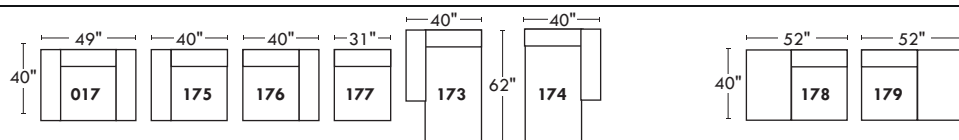

MONACO

LINEA 30

Siège 30" de large | 30" Seat Width

Inclinable
Motion

Siège 23" de large | 23" Seat Width

Inclinable
Motion

Spécifications | Specifications

- Appui-tête levé Headrest up
- Appui-tête baissé Headrest down
- Complètement incliné Fully reclined

- (A) Hauteur complète 39" Total Height
- (B) Hauteur appui-tête baissé 30" Height headrest down
- (C) Hauteur du bras 24" Arm Height
- (D) Hauteur du siège 19,5" Seat height
- (E) Profondeur inclinée 63" Depth fully reclined
- (F) Profondeur d'assise 20" Seat depth