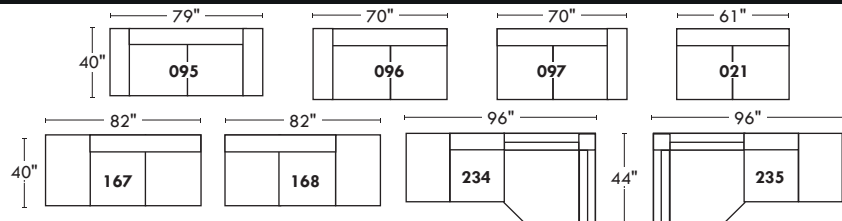

MONACO

LINEA 30

Siège 30" de large | 30" Seat Width

Inclinable
Motion

Siège 23" de large | 23" Seat Width

Inclinable
Motion

Spécifications | Specifications

- Appui-tête levé Headrest up
- Appui-tête baissé Headrest down
- Complètement incliné Fully reclined

- (A) Hauteur complète 39" Total Height
- (B) Hauteur appui-tête baissé 30" Height headrest down
- (C) Hauteur du bras 24" Arm Height
- (D) Hauteur du siège 19,5" Seat height
- (E) Profondeur inclinée 63" Depth fully reclined
- (F) Profondeur d'assise 20" Seat depth