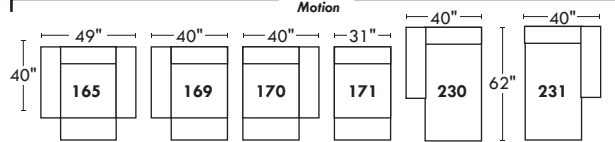

MONACO

LINEA 30

Siège 30" de large | 30" Seat Width

Inclinable
Motion

Siège 23" de large | 23" Seat Width

Inclinable
Motion

Spécifications | Specifications

- Appui-tête levé Headrest up
- Appui-tête baissé Headrest down
- Complètement incliné Fully reclined

- (A) Hauteur complète 39" Total Height
- (B) Hauteur appui-tête baissé 30" Height headrest down
- (C) Hauteur du bras 24" Arm Height
- (D) Hauteur du siège 19,5" Seat height
- (E) Profondeur inclinée 63" Depth fully reclined
- (F) Profondeur d'assise 20" Seat depth