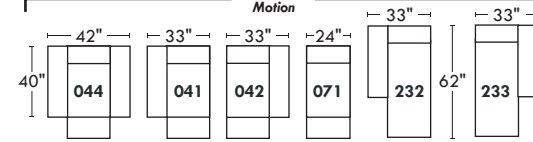

MONACO

LINEA 30

Siège 30" de large | 30" Seat Width

Inclinable
Motion

Siège 23" de large | 23" Seat Width

Inclinable
Motion

Spécifications | Specifications

- Appui-tête levé Headrest up
- Appui-tête baissé Headrest down
- Complètement incliné Fully reclined

- (A) Hauteur complète 39" Total Height
- (B) Hauteur appui-tête baissé 30" Height headrest down
- (C) Hauteur du bras 24" Arm Height
- (D) Hauteur du siège 19,5" Seat height
- (E) Profondeur inclinée 63" Depth fully reclined
- (F) Profondeur d'assise 20" Seat depth