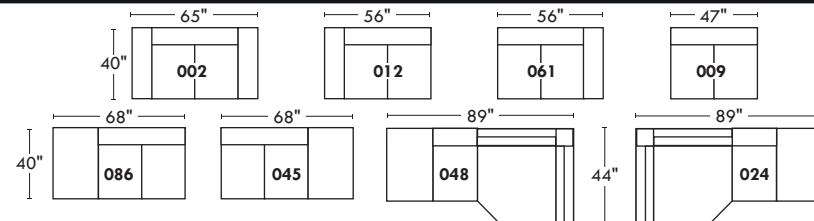

MONACO

LINEA 30

Siège 30" de large | 30" Seat Width

Inclinable
Motion

Siège 23" de large | 23" Seat Width

Inclinable
Motion

Spécifications | Specifications

- Appui-tête levé Headrest up
- Appui-tête baissé Headrest down
- Complètement incliné Fully reclined

- (A) Hauteur complète 39" Total Height
- (B) Hauteur appui-tête baissé 30" Height headrest down
- (C) Hauteur du bras 24" Arm Height
- (D) Hauteur du siège 19,5" Seat height
- (E) Profondeur inclinée 63" Depth fully reclined
- (F) Profondeur d'assise 20" Seat depth