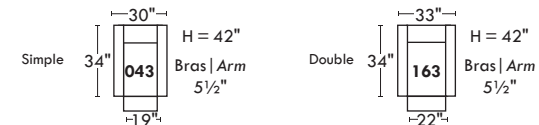

- ☐ Appui-tête levé Headrest up
- ☐ Appui-tête baissé Headrest down
- ☐ Complètement incliné Fully reclined

- (A) Hauteur complète 39" Total Height
- (B) Hauteur appui-tête baissé 30" Height headrest down
- (C) Hauteur du bras 24" Arm Height
- (D) Hauteur du siège 19,5" Seat height
- (E) Profondeur inclinée 63" Depth fully reclined
- (F) Profondeur d'assise 20" Seat depth

Fauteuil berçant,
pivotant et inclinable
Swivel rocking
motion chair