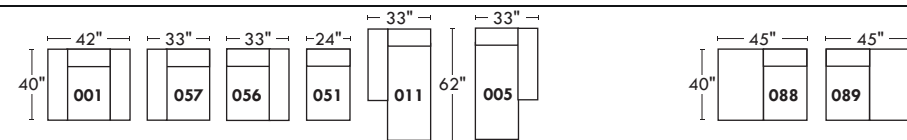

MONACO

LINEA 30

Siège 30" de large | 30" Seat Width

Inclinable
Motion

Siège 23" de large | 23" Seat Width

Inclinable
Motion

Spécifications | Specifications

- Appui-tête levé Headrest up
- Appui-tête baissé Headrest down
- Complètement incliné Fully reclined

- (A) Hauteur complète 39" Total Height
- (B) Hauteur appui-tête baissé 30" Height headrest down
- (C) Hauteur du bras 24" Arm Height
- (D) Hauteur du siège 19,5" Seat height
- (E) Profondeur inclinée 63" Depth fully reclined
- (F) Profondeur d'assise 20" Seat depth