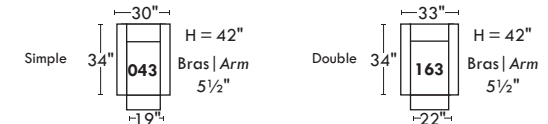

- ☐ Appui-tête levé / Headrest up
- ☐ Appui-tête baissé / Headrest down
- ☐ Complètement incliné / Fully reclined

- (A) Hauteur complète 40" / Total Height
- (B) Hauteur appui-tête baissé 33" / Height headrest down
- (C) Hauteur du bras 24" / Arm Height
- (D) Hauteur du siège 19,5" / Seat height
- (E) Profondeur inclinée 65" / Depth fully reclined
- (F) Profondeur d'assise 20" ou/or 22" / Seat depth

Fauteuil berçant, pivotant et inclinable
Swivel rocking motion chair