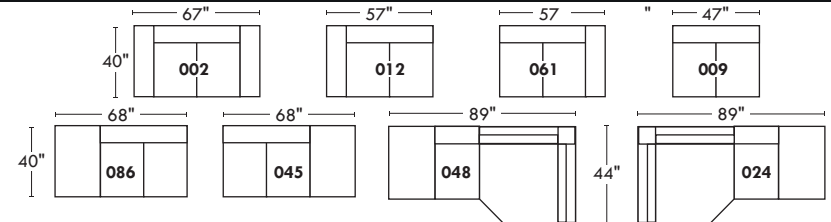

DARIO

PARALLELE

33

Siège 30" de large | 30" Seat Width

Siège 23" de large | 23" Seat Width

Spécifications | Specifications

- Appui-tête levé / Headrest up
- Appui-tête baissé / Headrest down
- Complètement incliné / Fully reclined

- (A) Hauteur complète 40" / Total Height
- (B) Hauteur appui-tête baissé 33" / Height headrest down
- (C) Hauteur du bras 24" / Arm Height
- (D) Hauteur du siège 19,5" / Seat height
- (E) Profondeur inclinée 65" / Depth fully reclined
- (F) Profondeur d'assise 20" ou/or 22" / Seat depth