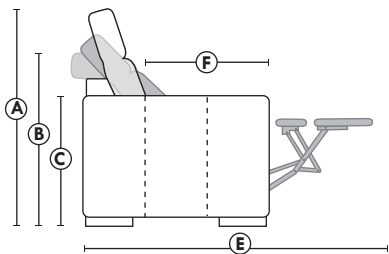

DARIO

PARALLELE

33

Siège 30" de large | 30" Seat Width

Siège 23" de large | 23" Seat Width

Spécifications | Specifications

- Appui-tête levé / Headrest up
- Appui-tête baissé / Headrest down
- Complètement incliné / Fully reclined

- (A) Hauteur complète 40" / Total Height
- (B) Hauteur appui-tête baissé 33" / Height headrest down
- (C) Hauteur du bras 24" / Arm Height
- (D) Hauteur du siège 19,5" / Seat height
- (E) Profondeur inclinée 65" / Depth fully reclined
- (F) Profondeur d'assise 20" ou/or 22" / Seat depth