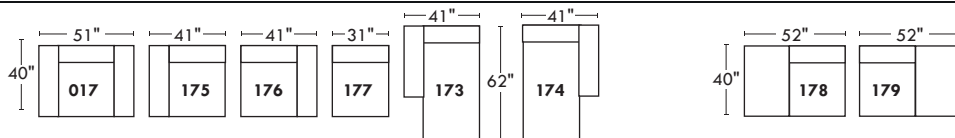

DARIO

PARALLELE

33

Siège 30" de large | 30" Seat Width

Siège 23" de large | 23" Seat Width

Spécifications | Specifications

- Appui-tête levé / Headrest up
- Appui-tête baissé / Headrest down
- Complètement incliné / Fully reclined

- (A) Hauteur complète 40" / Total Height
- (B) Hauteur appui-tête baissé 33" / Height headrest down
- (C) Hauteur du bras 24" / Arm Height
- (D) Hauteur du siège 19,5" / Seat height
- (E) Profondeur inclinée 65" / Depth fully reclined
- (F) Profondeur d'assise 20" ou/or 22" / Seat depth