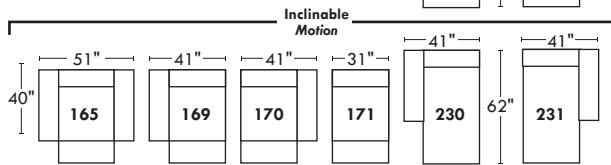

DARIO

PARALLELE

33

Siège 30" de large | 30" Seat Width

Siège 23" de large | 23" Seat Width

Spécifications | Specifications

- Appui-tête levé / Headrest up
- Appui-tête baissé / Headrest down
- Complètement incliné / Fully reclined

- (A) Hauteur complète 40" / Total Height
- (B) Hauteur appui-tête baissé 33" / Height headrest down
- (C) Hauteur du bras 24" / Arm Height
- (D) Hauteur du siège 19,5" / Seat height
- (E) Profondeur inclinée 65" / Depth fully reclined
- (F) Profondeur d'assise 20" ou/or 22" / Seat depth