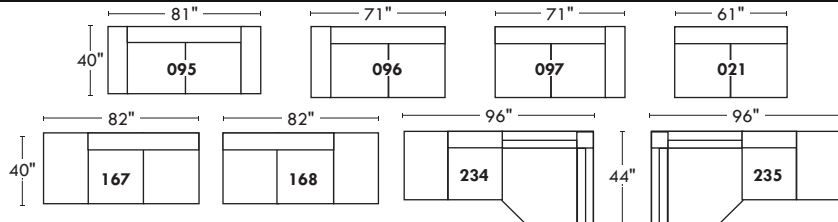

DARIO

PARALLELE

33

Siège 30" de large | 30" Seat Width

Siège 23" de large | 23" Seat Width

Spécifications | Specifications

- Appui-tête levé / Headrest up
- Appui-tête baissé / Headrest down
- Complètement incliné / Fully reclined

- (A) Hauteur complète 40" / Total Height
- (B) Hauteur appui-tête baissé 33" / Height headrest down
- (C) Hauteur du bras 24" / Arm Height
- (D) Hauteur du siège 19,5" / Seat height
- (E) Profondeur inclinée 65" / Depth fully reclined
- (F) Profondeur d'assise 20" ou/or 22" / Seat depth