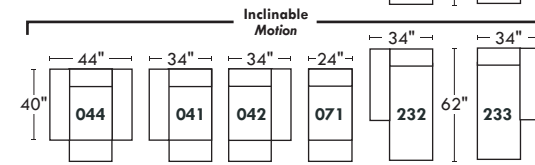

DARIO

PARALLELE

33

Siège 30" de large | 30" Seat Width

Siège 23" de large | 23" Seat Width

Spécifications | Specifications

- Appui-tête levé / Headrest up
- Appui-tête baissé / Headrest down
- Complètement incliné / Fully reclined

- (A) Hauteur complète 40" / Total Height
- (B) Hauteur appui-tête baissé 33" / Height headrest down
- (C) Hauteur du bras 24" / Arm Height
- (D) Hauteur du siège 19,5" / Seat height
- (E) Profondeur inclinée 65" / Depth fully reclined
- (F) Profondeur d'assise 20" ou/or 22" / Seat depth