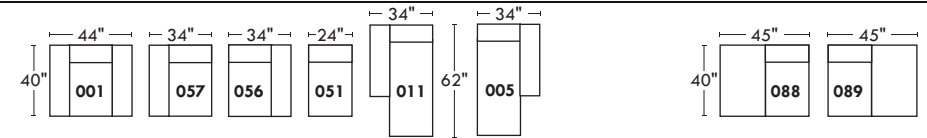

DARIO

PARALLELE

33

Siège 30" de large | 30" Seat Width

Siège 23" de large | 23" Seat Width

Spécifications | Specifications

- Appui-tête levé / Headrest up
- Appui-tête baissé / Headrest down
- Complètement incliné / Fully reclined

- (A) Hauteur complète 40" / Total Height
- (B) Hauteur appui-tête baissé 33" / Height headrest down
- (C) Hauteur du bras 24" / Arm Height
- (D) Hauteur du siège 19,5" / Seat height
- (E) Profondeur inclinée 65" / Depth fully reclined
- (F) Profondeur d'assise 20" ou/or 22" / Seat depth