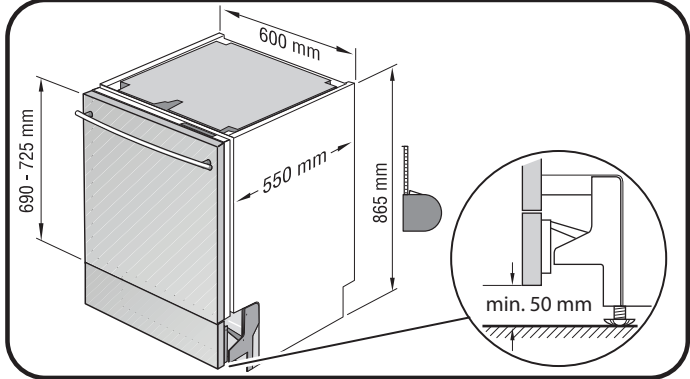

GV 640 Klappscharnier 9001427117 (9812)

| | | |
|---------------------------------------|---------------------------------|----------------------------------|
| de Montageanleitung | da Monteringsvejledning | lt Montavimo instrukcija |
| en Installation instructions | tr Montaj kılavuzu | lv Montāžas pamācība |
| fr Notice de montage | ru Инструкция по монтажу | sk Návod na montáž |
| nl Montagevoorschrift | cs Montážní návod | sq Udhëzues për montim |
| it Istruzioni per il montaggio | pl Instrukcja montażu | bs Uputa za montažu |
| el Οδηγίες τοποθέτησης | hu Szerelési utasítás | fa راهنمای مونتاژ |
| es Instrucciones de montaje | hr Uputa za montažu | ar تعليمات التركيب |
| pt Instruções de montagem | mk Упатство за монтажа | ko 설치 설명서 |
| sv Monteringsanvisning | sl Navodilo za montažo | zh 安装说明书 |
| no Monteringsanvisning | sr Uputstvo za montažu | uk Інструкція з монтажу |
| fi Asennusohje | et Monteerimisjuhend | ro Instrucțiune de montaj |