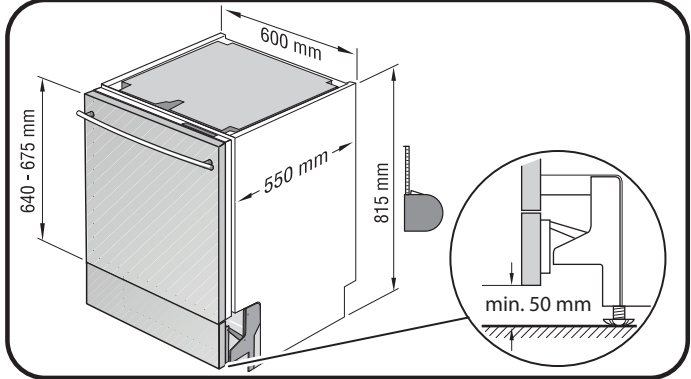

GV 640 Klappscharnier 9001427117 (9812)

| | | |
|---------------------------------------|---------------------------------|----------------------------------|
| de Montageanleitung | da Monteringsvejledning | lt Montavimo instrukcija |
| en Installation instructions | tr Montaj kılavuzu | lv Montāžas pamācība |
| fr Notice de montage | ru Инструкция по монтажу | sk Návod na montáž |
| nl Montagevoorschrift | cs Montážní návod | sq Udhëzues për montim |
| it Istruzioni per il montaggio | pl Instrukcja montażu | bs Uputa za montažu |
| el Οδηγίες τοποθέτησης | hu Szerelési utasítás | fa راهنمای مونتاژ |
| es Instrucciones de montaje | hr Uputa za montažu | ar تعليمات التركيب |
| pt Instruções de montagem | mk Упатство за монтажа | ko 설치 설명서 |
| sv Monteringsanvisning | sl Navodilo za montažo | zh 安装说明书 |
| no Monteringsanvisning | sr Uputstvo za montažu | uk Інструкція з монтажу |
| fi Asennusohje | et Monteerimisjuhend | ro Instrucțiune de montaj |