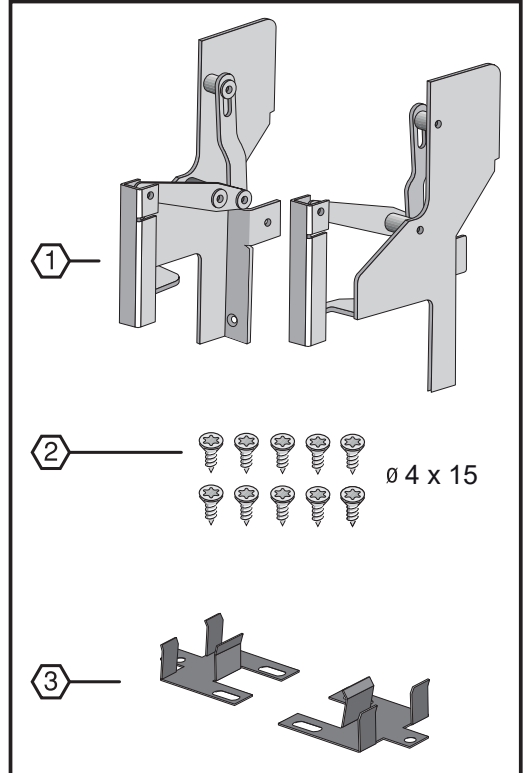

GV 640 Klappscharnier 9001427117 (9812)

| | | |
|---------------------------------------|---------------------------------|----------------------------------|
| de Montageanleitung | da Monteringsvejledning | lt Montavimo instrukcija |
| en Installation instructions | tr Montaj kılavuzu | lv Montāžas pamācība |
| fr Notice de montage | ru Инструкция по монтажу | sk Návod na montáž |
| nl Montagevoorschrift | cs Montážní návod | sq Udhëzues për montim |
| it Istruzioni per il montaggio | pl Instrukcja montażu | bs Uputa za montažu |
| el Οδηγίες τοποθέτησης | hu Szerelési utasítás | fa راهنمای مونتاژ |
| es Instrucciones de montaje | hr Uputa za montažu | ar تعليمات التركيب |
| pt Instruções de montagem | mk Упатство за монтажа | ko 설치 설명서 |
| sv Monteringsanvisning | sl Navodilo za montažo | zh 安装说明书 |
| no Monteringsanvisning | sr Uputstvo za montažu | uk Інструкція з монтажу |
| fi Asennusohje | et Monteerimisjuhend | ro Instrucțiune de montaj |