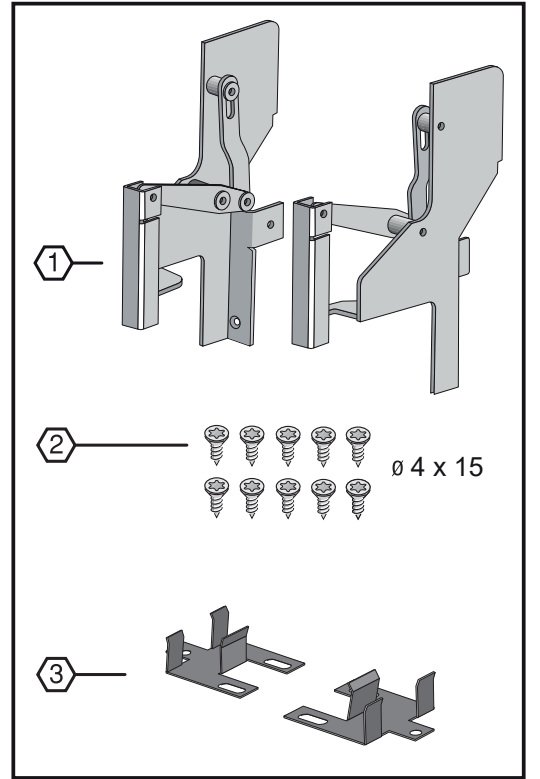

GV 640 Klappscharnier 9001427117 (9812)

| | | |
|---------------------------------------|---------------------------------|----------------------------------|
| de Montageanleitung | da Monteringsvejledning | lt Montavimo instrukcija |
| en Installation instructions | tr Montaj kılavuzu | lv Montāžas pamācība |
| fr Notice de montage | ru Инструкция по монтажу | sk Návod na montáž |
| nl Montagevoorschrift | cs Montážní návod | sq Udhëzues për montim |
| it Istruzioni per il montaggio | pl Instrukcja montażu | bs Uputa za montažu |
| el Οδηγίες τοποθέτησης | hu Szerelési utasítás | fa راهنمای مونتاژ |
| es Instrucciones de montaje | hr Uputa za montažu | ar تعليمات التركيب |
| pt Instruções de montagem | mk Упатство за монтажа | ko 설치 설명서 |
| sv Monteringsanvisning | sl Navodilo za montažo | zh 安装说明书 |
| no Monteringsanvisning | sr Uputstvo za montažu | uk Інструкція з монтажу |
| fi Asennusohje | et Monteerimisjuhend | ro Instrucțiune de montaj |

Klappscharnier 9001427117 (9812)