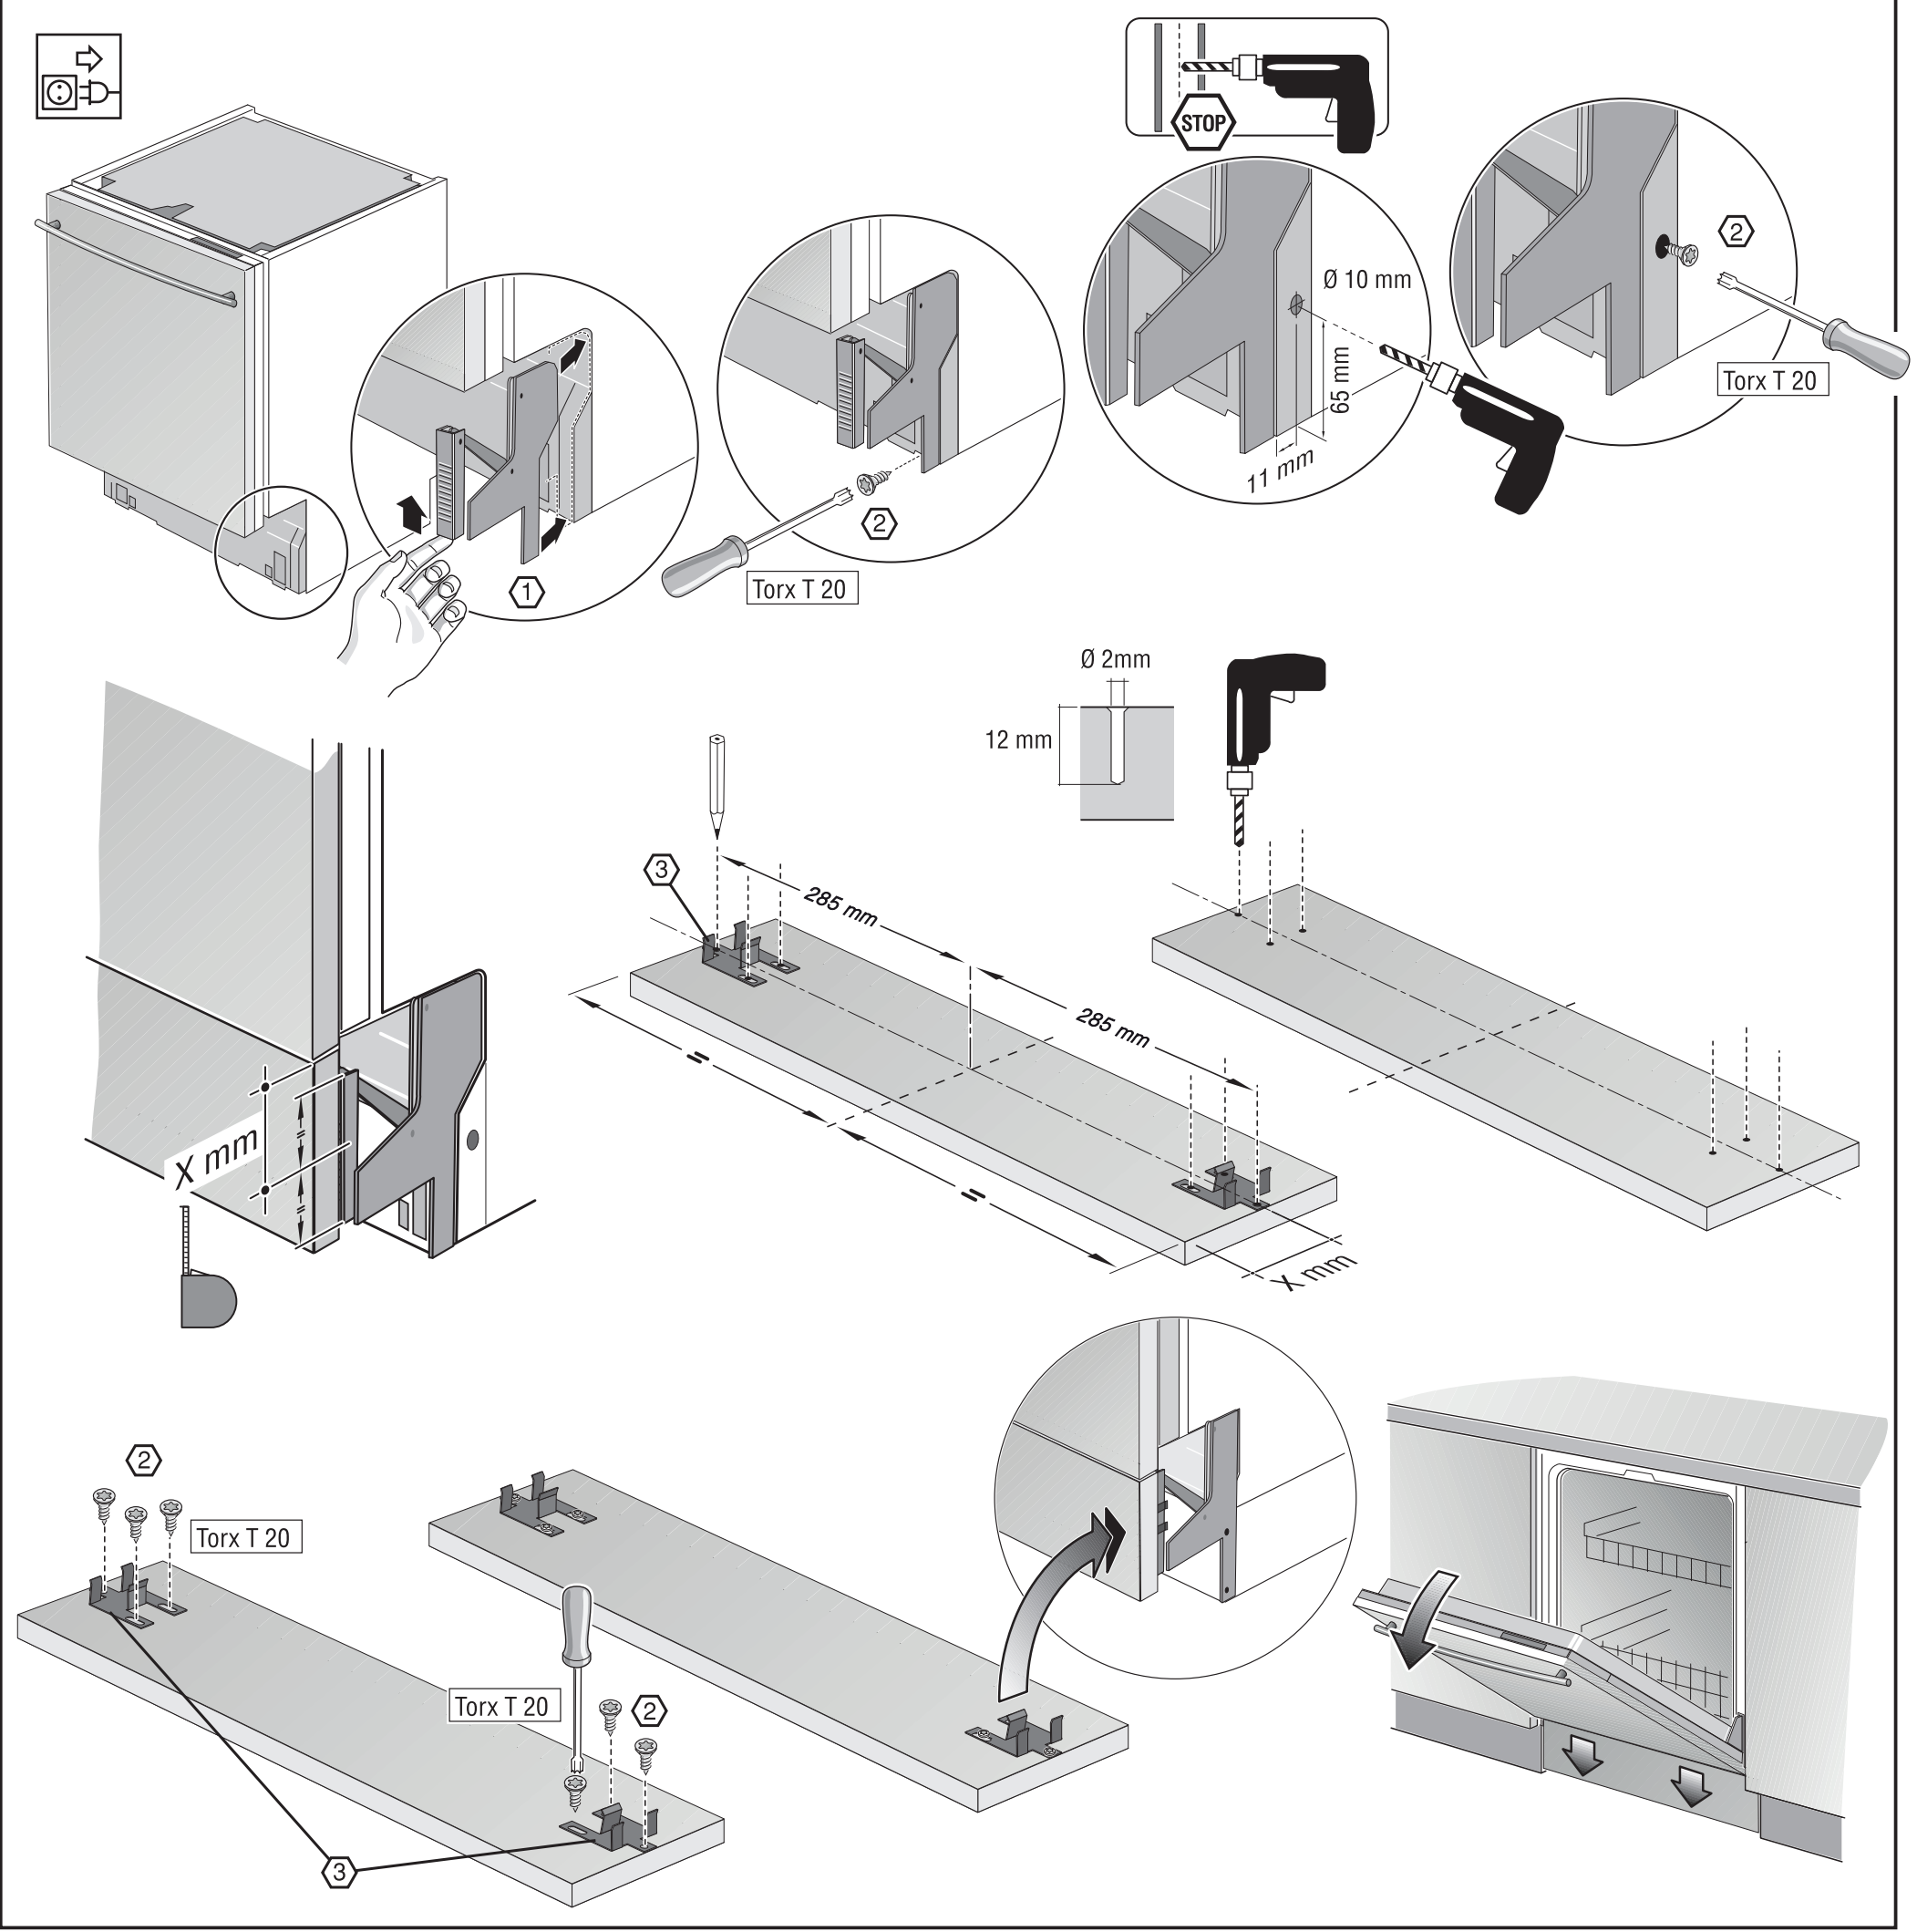

GV 640 Klappscharnier 9001427117 (9812)

| | | |
|---------------------------------------|---------------------------------|----------------------------------|
| de Montageanleitung | da Monteringsvejledning | lt Montavimo instrukcija |
| en Installation instructions | tr Montaj kılavuzu | lv Montāžas pamācība |
| fr Notice de montage | ru Инструкция по монтажу | sk Návod na montáž |
| nl Montagevoorschrift | cs Montážní návod | sq Udhëzues për montim |
| it Istruzioni per il montaggio | pl Instrukcja montażu | bs Uputa za montažu |
| el Οδηγίες τοποθέτησης | hu Szerelési utasítás | fa راهنمای مونتاژ |
| es Instrucciones de montaje | hr Uputa za montažu | ar تعليمات التركيب |
| pt Instruções de montagem | mk Упатство за монтажа | ko 설치 설명서 |
| sv Monteringsanvisning | sl Navodilo za montažo | zh 安装说明书 |
| no Monteringsanvisning | sr Uputstvo za montažu | uk Інструкція з монтажу |
| fi Asennusohje | et Monteerimisjuhend | ro Instrucțiune de montaj |