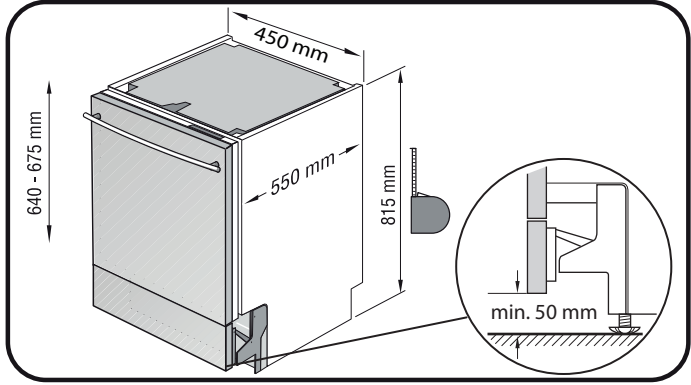

de Montageanleitung
en Installation instructions
fr Notice de montage
nl Montagevoorschrift
it Istruzioni per il montaggio
el Οδηγίες τοποθέτησης
es Instrucciones de montaje
pt Instruções de montagem
sv Monteringsanvisning
no Monteringsanvisning
fi Asennusohje

da Monteringsvejledning
tr Montaj kılavuzu
ru Инструкция по монтажу
cs Montážní návod
pl Instrukcja montażu
hu Szerelési utasítás
hr Uputa za montažu
mk Упатство за монтажа
sl Navodilo za montažo
sr Uputstvo za montažu
et Monteerimisjuhend

lt Montavimo instrukcija
lv Montāžas pamācība
sk Návod na montáž
sq Udhëzues për montim
bs Uputa za montažu
fa راهنمای مونتاژ
ar تعليمات التركيب
ko 설치 설명서
zh 安装说明书
uk Інструкція з монтажу
ro Instrucțiune de montaj