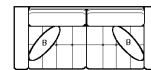

NOT REVERSIBLE ON THE -08-RHF CHAISE AND -09 LHF CHAISE & ALL LEATHER SKUS

PICK FROM 10 PIECES

2M / 3M-01 SOFA

ARM 1&3: L-86" D-38" H-35.5"
ARM 2: L-90" D-38" H-35.5"

2M / 3M-02 LOVESEAT

ARM 1&3: L-54" D-38" H-35.5"
ARM 2: L-58" D-38" H-35.5"

2M / 3M-27 CONDO SOFA

ARM 1&3: L-70" D-38" H-35.5"
ARM 2: L-74" D-38" H-35.5"

2M / 3M-45 CHAIR & A HALF

ARM 1&3: L-40" D-38" H-35.5"
ARM 2: L-44" D-38" H-35.5"

2M / 3M-06 RHf LOVESEAT

ARM 1&3: L-66.5" D-38" H-35.5"
ARM 2: L-68.5" D-38" H-35.5"