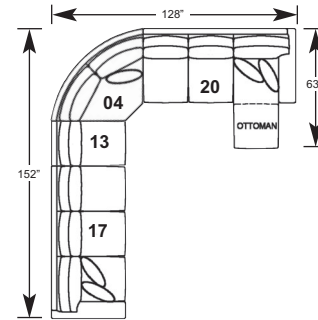

MOST POPULAR CONFIGURATIONS / LES CONFIGURATIONS PLUS POPULAIRE

Config. D