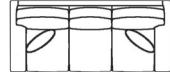

ALESSANDRA

DECOR-REST® FURNITURE LTD

02
LOVESEAT / CAUSEUSE
2A1 & 3A1: L-64" D-39" H-38"
2A2 & 3A2: L-68" D-39" H-38"
2A3 & 3A3: L-66" D-39" H-38"
2A4 & 3A4: L-68" D-39" H-38"