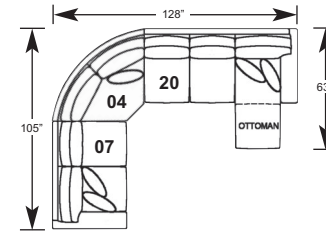

MOST POPULAR CONFIGURATIONS / LES CONFIGURATIONS PLUS POPULAIRE

Config. E