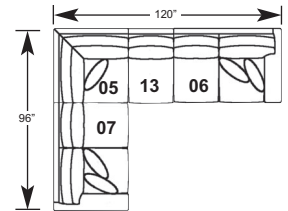

MOST POPULAR CONFIGURATIONS / LES CONFIGURATIONS PLUS POPULAIRE

Config. F