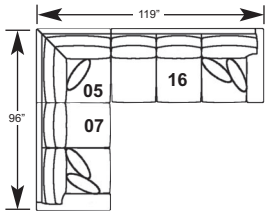

MOST POPULAR CONFIGURATIONS / LES CONFIGURATIONS PLUS POPULAIRE

Config. A