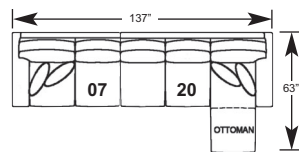

MOST POPULAR CONFIGURATIONS / LES CONFIGURATIONS PLUS POPULAIRE

Config. G