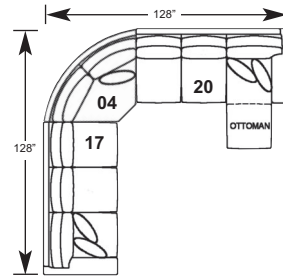

MOST POPULAR CONFIGURATIONS / LES CONFIGURATIONS PLUS POPULAIRE

Config. C