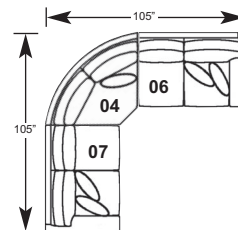

MOST POPULAR CONFIGURATIONS / LES CONFIGURATIONS PLUS POPULAIRE

Config. H