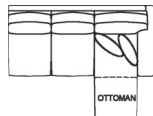

20
RHF SOFA WITH CHAISE
VDF SOFA AVEC CHAISE LONGUE