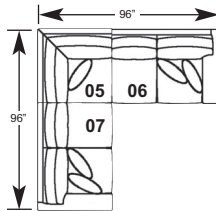

MOST POPULAR CONFIGURATIONS / LES CONFIGURATIONS PLUS POPULAIRE

Config. B