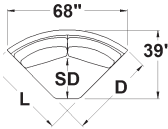

04
WEDGE / COIN ARRONDI
L-68" D-39" H-38"
L-48" D-39" H-38"