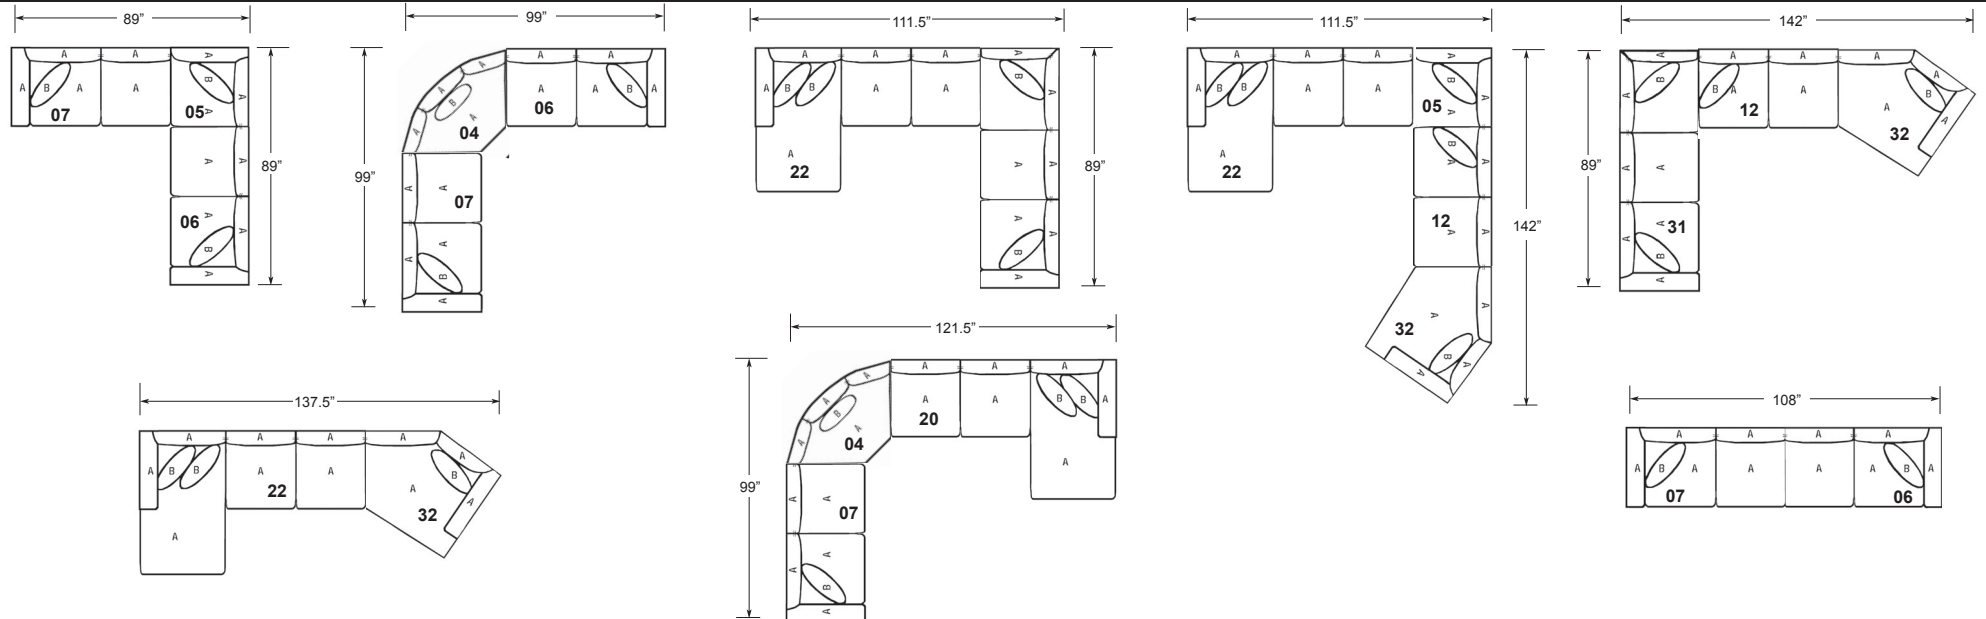

CREATE YOUR OWN ROOM ARRANGEMENTS / AGENCEZ VOTRE MOBILIER À VOTRE GUISE