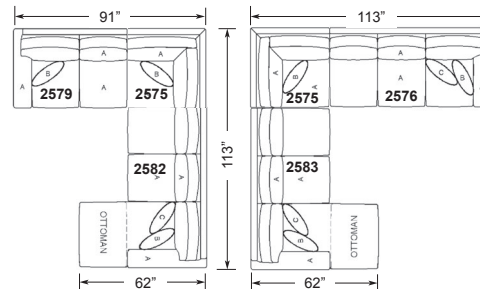

2567
LHF Cuddler
VGF Causeuse sans bras
(bras gauche)
L-61" D-62" H-37"

2514 / 3514
Wedge
Coin Arrondi
L-48" D-39" H-37"

2575
Corner / Coin
L-38.5" D-38.5" H-37"

2576
RHF Sofa
VDF Divan (bras droit)
L-74 1/2" D-40" H-37"

2577
LHF Sofa
VGF Divan (bras gauche)
L-74 1/2" D-40" H-37"

2578
RHF Loveseat
VDF Causeuse
(bras droit)
L-52 1/2" D-40" H-37"

2579
LHF Loveseat
VGF Causeuse
(bras gauche)
L-52 1/2" D-40" H-37"

2580
Armless Chair
Fauteuil sans bras
L-22" D-40" H-37"

2581
Ottoman with chaise seat cushion
Pouf et coussin /chaise longue
L-28 1/2" D-51" H-20"

2582
RHF Sofa with Chaise
VDF Sofa avec Chaise
Longue (bras droit)
L-74 1/2" D-62" H-37"

2583
LHF SOFA with Chaise
VGF Sofa avec Chaise
Longue (bras gauche)
L-74 1/2" D-62" H-37"

2587
LHF Corner Sofa Sectional
VGF Sofa Sectionnel Coin
(bras gauche)
L-90 1/2" D-40" H-37"

2588
RHF Corner Sofa Sectional
VDF Sofa Sectionnel Coin
(bras droit)
L-90 1/2" D-40" H-37"

CREATE YOUR OWN ROOM ARRANGEMENTS / AGENCEZ VOTRE MOBILIER À VOTRE GUISE