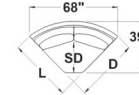

2179
Chair
Fauteuil
L-40" D-40" H-38"

2541-00
Ottoman
Pouf
L-28" D-21" H-18.5"

2004
Armless Loveseat
Causeuse sans bras
L-44 1/2" D-40" H-37"

2566
RHF Cuddler
VDF Causeuse sans bras
(bras droit)
L-61" D-62" H-37"

2567
LHF Cuddler
VGF Causeuse sans bras
(bras gauche)
L-61" D-62" H-37"

2514 / 3514
Wedge
Coin Arrondi
L-48" D-39" H-37"

2575
Corner / Coin
L-38.5" D-38.5" H-37"

2576
RHF Sofa
VDF Divan (bras droit)
L-74 1/2" D-40" H-37"