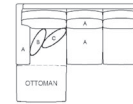

2567
LHF Cuddler
VGF Causeuse sans bras
(bras gauche)
L-61" D-62" H-37"

2514 / 3514
Wedge
Coin Arrondi
L-48" D-39" H-37"

2575
Corner / Coin
L-38.5" D-38.5" H-37"

2576
RHF Sofa
VDF Divan (bras droit)
L-74 1/2" D-40" H-37"

2577
LHF Sofa
VGF Divan (bras gauche)
L-74 1/2" D-40" H-37"

2578
RHF Loveseat
VDF Causeuse
(bras droit)
L-52 1/2" D-40" H-37"

2579
LHF Loveseat
VGF Causeuse
(bras gauche)
L-52 1/2" D-40" H-37"

2580
Armless Chair
Fauteuil sans bras
L-22" D-40" H-37"

2581
Ottoman with chaise seat cushion
Pouf et coussin /chaise longue
L-28 1/2" D-51" H-20"

2582
RHF Sofa with Chaise
VDF Sofa avec Chaise
Longue (bras droit)
L-74 1/2" D-62" H-37"

2583
LHF SOFA with Chaise
VGF Sofa avec Chaise
Longue (bras gauche)
L-74 1/2" D-62" H-37"