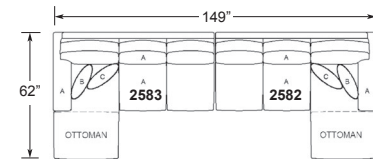

2567
LHF Cuddler
VGF Causeuse sans bras
(bras gauche)
L-61" D-62" H-37"

2514 / 3514
Wedge
Coin Arrondi
L-48" D-39" H-37"

2575
Corner / Coin
L-38.5" D-38.5" H-37"

2576
RHF Sofa
VDF Divan (bras droit)
L-74 1/2" D-40" H-37"

2577
LHF Sofa
VGF Divan (bras gauche)
L-74 1/2" D-40" H-37"

2578
RHF Loveseat
VDF Causeuse
(bras droit)
L-52 1/2" D-40" H-37"

2579
LHF Loveseat
VGF Causeuse
(bras gauche)
L-52 1/2" D-40" H-37"

2580
Armless Chair
Fauteuil sans bras
L-22" D-40" H-37"

2581
Ottoman with chaise seat cushion
Pouf et coussin /chaise longue
L-28 1/2" D-51" H-20"

2582
RHF Sofa with Chaise
VDF Sofa avec Chaise
Longue (bras droit)
L-74 1/2" D-62" H-37"

2583
LHF SOFA with Chaise
VGF Sofa avec Chaise
Longue (bras gauche)
L-74 1/2" D-62" H-37"

2587
LHF Corner Sofa Sectional
VGF Sofa Sectionnel Coin
(bras gauche)
L-90 1/2" D-40" H-37"

2588
RHF Corner Sofa Sectional
VDF Sofa Sectionnel Coin
(bras droit)
L-90 1/2" D-40" H-37"

CREATE YOUR OWN ROOM ARRANGEMENTS / AGENCEZ VOTRE MOBILIER À VOTRE GUISE