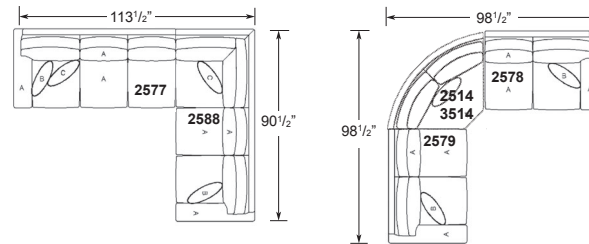

2577
LHF Sofa
VGF Divan (bras gauche)
L-74 1/2" D-40" H-37"

2578
RHF Loveseat
VDF Causeuse
(bras droit)
L-52 1/2" D-40" H-37"

2579
LHF Loveseat
VGF Causeuse
(bras gauche)
L-52 1/2" D-40" H-37"

2580
Armless Chair
Fauteuil sans bras
L-22" D-40" H-37"

2581
Ottoman with chaise seat cushion
Pouf et coussin /chaise longue
L-28 1/2" D-51" H-20"

2582
RHF Sofa with Chaise
VDF Sofa avec Chaise
Longue (bras droit)
L-74 1/2" D-62" H-37"

2583
LHF SOFA with Chaise
VGF Sofa avec Chaise
Longue (bras gauche)
L-74 1/2" D-62" H-37"

2587
LHF Corner Sofa Sectional
VGF Sofa Sectionnel Coin
(bras gauche)
L-90 1/2" D-40" H-37"

2588
RHF Corner Sofa Sectional
VDF Sofa Sectionnel Coin
(bras droit)
L-90 1/2" D-40" H-37"

CREATE YOUR OWN ROOM ARRANGEMENTS / AGENCEZ VOTRE MOBILIER À VOTRE GUISE