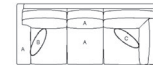

2587
LHF Corner Sofa Sectional
VGF Sofa Sectionnel Coin
(bras gauche)
L-90 1/2" D-40" H-37"