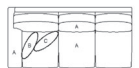

2179
Chair
Fauteuil
L-40" D-40" H-38"

2541-00
Ottoman
Pouf
L-28" D-21" H-18.5"

2004
Armless Loveseat
Causeuse sans bras
L-44 1/2" D-40" H-37"

2566
RHF Cuddler
VDF Causeuse sans bras
(bras droit)
L-61" D-62" H-37"

2567
LHF Cuddler
VGF Causeuse sans bras
(bras gauche)
L-61" D-62" H-37"

2514 / 3514
Wedge
Coin Arrondi
L-48" D-39" H-37"

2575
Corner / Coin
L-38.5" D-38.5" H-37"

2576
RHF Sofa
VDF Divan (bras droit)
L-74 1/2" D-40" H-37"

2577
LHF Sofa
VGF Divan (bras gauche)
L-74 1/2" D-40" H-37"

2578
RHF Loveseat
VDF Causeuse
(bras droit)
L-52 1/2" D-40" H-37"

2579
LHF Loveseat
VGF Causeuse
(bras gauche)
L-52 1/2" D-40" H-37"

2580
Armless Chair
Fauteuil sans bras
L-22" D-40" H-37"