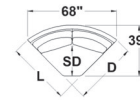

2514 / 3514
Wedge
L-48" D-39" H-37"