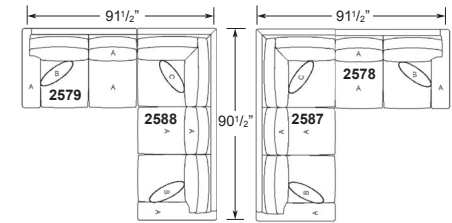

2567
LHF Cuddler
VGF Causeuse sans bras
(bras gauche)
L-61" D-62" H-37"

2514 / 3514
Wedge
Coin Arrondi
L-48" D-39" H-37"

2575
Corner / Coin
L-38.5" D-38.5" H-37"

2576
RHF Sofa
VDF Divan (bras droit)
L-74 1/2" D-40" H-37"

2577
LHF Sofa
VGF Divan (bras gauche)
L-74 1/2" D-40" H-37"

2578
RHF Loveseat
VDF Causeuse
(bras droit)
L-52 1/2" D-40" H-37"

2579
LHF Loveseat
VGF Causeuse
(bras gauche)
L-52 1/2" D-40" H-37"

2580
Armless Chair
Fauteuil sans bras
L-22" D-40" H-37"

2581
Ottoman with chaise seat cushion
Pouf et coussin /chaise longue
L-28 1/2" D-51" H-20"

2582
RHF Sofa with Chaise
VDF Sofa avec Chaise
Longue (bras droit)
L-74 1/2" D-62" H-37"

2583
LHF SOFA with Chaise
VGF Sofa avec Chaise
Longue (bras gauche)
L-74 1/2" D-62" H-37"

2587
LHF Corner Sofa Sectional
VGF Sofa Sectionnel Coin
(bras gauche)
L-90 1/2" D-40" H-37"

2588
RHF Corner Sofa Sectional
VDF Sofa Sectionnel Coin
(bras droit)
L-90 1/2" D-40" H-37"

CREATE YOUR OWN ROOM ARRANGEMENTS / AGENCEZ VOTRE MOBILIER À VOTRE GUISE