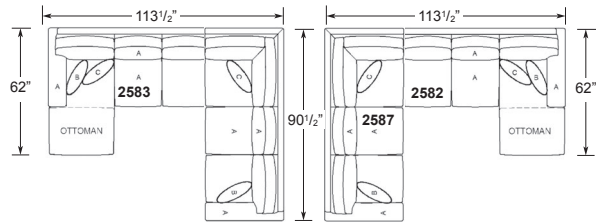

2567
LHF Cuddler
VGF Causeuse sans bras
(bras gauche)
L-61" D-62" H-37"

2514 / 3514
Wedge
Coin Arrondi
L-48" D-39" H-37"

2575
Corner / Coin
L-38.5" D-38.5" H-37"

2576
RHF Sofa
VDF Divan (bras droit)
L-74 1/2" D-40" H-37"

2577
LHF Sofa
VGF Divan (bras gauche)
L-74 1/2" D-40" H-37"

2578
RHF Loveseat
VDF Causeuse
(bras droit)
L-52 1/2" D-40" H-37"

2579
LHF Loveseat
VGF Causeuse
(bras gauche)
L-52 1/2" D-40" H-37"

2580
Armless Chair
Fauteuil sans bras
L-22" D-40" H-37"

2581
Ottoman with chaise seat cushion
Pouf et coussin /chaise longue
L-28 1/2" D-51" H-20"

2582
RHF Sofa with Chaise
VDF Sofa avec Chaise
Longue (bras droit)
L-74 1/2" D-62" H-37"

2583
LHF SOFA with Chaise
VGF Sofa avec Chaise
Longue (bras gauche)
L-74 1/2" D-62" H-37"

2587
LHF Corner Sofa Sectional
VGF Sofa Sectionnel Coin
(bras gauche)
L-90 1/2" D-40" H-37"

2588
RHF Corner Sofa Sectional
VDF Sofa Sectionnel Coin
(bras droit)
L-90 1/2" D-40" H-37"

CREATE YOUR OWN ROOM ARRANGEMENTS / AGENCEZ VOTRE MOBILIER À VOTRE GUISE