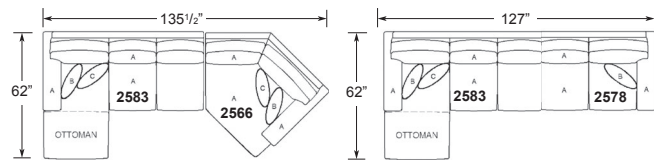

2577
LHF Sofa
VGF Divan (bras gauche)
L-74 1/2" D-40" H-37"

2578
RHF Loveseat
VDF Causeuse
(bras droit)
L-52 1/2" D-40" H-37"

2579
LHF Loveseat
VGF Causeuse
(bras gauche)
L-52 1/2" D-40" H-37"

2580
Armless Chair
Fauteuil sans bras
L-22" D-40" H-37"

2581
Ottoman with chaise seat cushion
Pouf et coussin /chaise longue
L-28 1/2" D-51" H-20"

2582
RHF Sofa with Chaise
VDF Sofa avec Chaise
Longue (bras droit)
L-74 1/2" D-62" H-37"

2583
LHF SOFA with Chaise
VGF Sofa avec Chaise
Longue (bras gauche)
L-74 1/2" D-62" H-37"

2587
LHF Corner Sofa Sectional
VGF Sofa Sectionnel Coin
(bras gauche)
L-90 1/2" D-40" H-37"

2588
RHF Corner Sofa Sectional
VDF Sofa Sectionnel Coin
(bras droit)
L-90 1/2" D-40" H-37"

CREATE YOUR OWN ROOM ARRANGEMENTS / AGENCEZ VOTRE MOBILIER À VOTRE GUISE