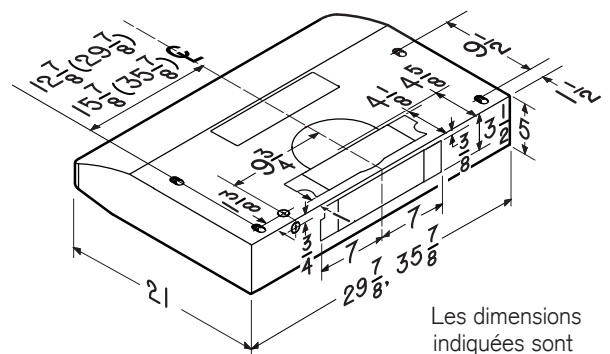

RENDEMENT HVI									
Orientation du conduit	Largeur	Volet	Sones			pi ³ /min			
			Normale	Moyenne*	Haute	Normale	Moyenne*	Haute 0,25 po d'eau	Haute 0,1 po d'eau
Rectangulaire vertical	3¼ po x 10 po	inclus	<0,3*	3,0	8,0*	120*	270	410*	460*
Rectangulaire horizontal	3¼ po x 10 po	inclus	<0,3*	3,0	7,5*	120*	290	470*	510*
Rectangulaire vertical	3¼ po x 14 po	inclus	<0,3	3,0	8,0	150	300	470	520
Rectangulaire horizontal	3¼ po x 14 po	inclus	<0,3	3,0	7,5	140	340	550	590
Rond vertical	7 po	vendu séparément	<0,3	3,0	8,0	140	280	415	470

POUR UTILISATION À L'INTÉRIEUR SEULEMENT

Les dimensions indiquées sont en pouces.