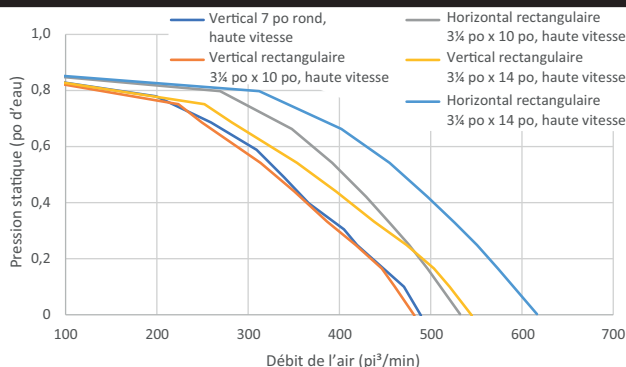

RENDEMENT HVI									
Orientation du conduit	Largeur	Volet	Sones			pi³/min			
			Normale	Moyenne*	Haute	Normale	Moyenne*	Haute 0,25 po d'eau	Haute 0,1 po d'eau
Rectangulaire vertical	3¼ po x 10 po	inclus	<0,3*	3,0	8,0*	120*	270	410*	460*
Rectangulaire horizontal	3¼ po x 10 po	inclus	<0,3*	3,0	7,5*	120*	290	470*	510*
Rectangulaire vertical	3¼ po x 14 po	inclus	<0,3	3,0	8,0	150	300	470	520
Rectangulaire horizontal	3¼ po x 14 po	inclus	<0,3	3,0	7,5	140	340	550	590
Rond vertical	7 po	vendu séparément	<0,3	3,0	8,0	140	280	415	470

CARACTÉRISTIQUES	
Débit max. du ventilateur	650 pi³/min
Type de commande	Infrarouge, 3 vitesses
Arrêt différé	oui
Rappel d'entretien des filtres	oui
Détecteur Heat Sentry^{MC}	oui
Capacité ADA	oui
Éclairage	DEL à 3 intensités (inclus)
Filtres à graisses	Hybrides / à déflecteur (qté 2)
Matériel pour l'installation	Supports EZ1
ENERGY STAR®	non
Recirculation	Filtres de recirculation vendus séparément

ALIMENTATION CA	
120 V, 60 Hz - 1,9 A	

ACCESSOIRES OPTIONNELS	
Volet rond de 7 po	BP87Q
Plaque pour conduit rond 7 po	SR680508
Ensemble de câblage ADA	HAWRK3
Dispositif d'apport d'air	MD6TU / MD8TU / MD10TU

HAUTEUR DE MONTAGE	
De 24 po à 30 po au-dessus de la surface de cuisson	

GARANTIE LIMITÉE	
1 an, 3 ans (modules DEL seulement)	
<i>(Voir le manuel d'installation pour le texte complet de la garantie.)</i>	

POUR UTILISATION À L'INTÉRIEUR SEULEMENT

Les dimensions indiquées sont en pouces.