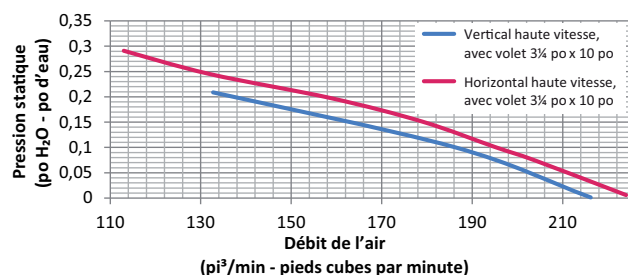

Idéales pour ceux et celle qui cuisinent à l'occasion, les hottes de cuisinière de la série BU3 offrent le rapport qualité-prix que vous recherchez.

LARGEUR	BLANC	BLANC AVEC COMMANDE NOIRE	INOX	FILTRE À GRAISSES (remplacement)	FILTRE AU CHARBON
24 po	BU324WW	-	BU324SS	BP29	41F
30 po	BU330WW	BU330WH	BU330SS	BP29	41F

RENDEMENT				
Orientation du conduit	Largeur	Volet	Sones en haute vitesse	pi³/min en haute vitesse
Rectangulaire vertical	3¼ po x 10 po	inclus	7,5	190
Rectangulaire horizontal	3¼ po x 10 po	inclus	7,5	190

CARACTÉRISTIQUES	
Type de commande	Rotative, à vitesse variable
Arrêt différé	non
Rappel d'entretien des filtres	non
Détecteur Heat Sentry^{MC}	non
Éclairage	2 intensités, ampoule de 75 watts (non incluse)
Filtres à graisses	Aluminium (qté 1)
ENERGY STAR®	non
Recirculation	Filtre au charbon vendu séparément

ALIMENTATION CA	
120 V, 60 Hz - 2,5 A	

ACCESSOIRES OPTIONNELS	
Transition de 3¼ po x 10 po à 6 po rond	411
Volet rond de 7 po	BP87Q
Plaque pour conduit rond 7 po	SR680508

HAUTEUR DE MONTAGE	
De 18 po à 24 po au-dessus de la surface de cuisson	

GARANTIE LIMITÉE	
1 an (Voir le manuel d'installation pour le texte complet de la garantie.)	

POUR UTILISATION À L'INTÉRIEUR SEULEMENT

* Point central pour une installation avec conduit rond de 7 po.

Les dimensions indiquées sont en pouces.