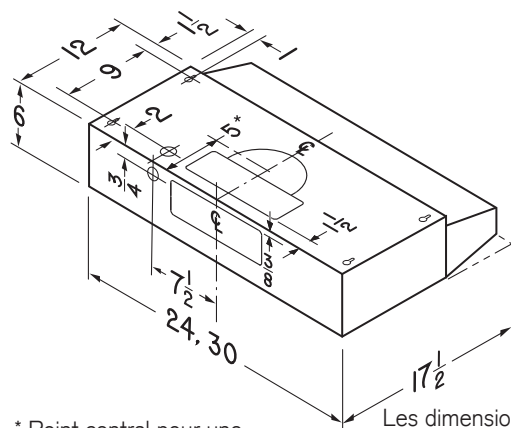

Idéales pour ceux et celle qui cuisinent à l'occasion, les hottes de cuisinière de la série BU3 offrent le rapport qualité-prix que vous recherchez.

LARGEUR	BLANC	BLANC AVEC COMMANDE NOIRE	INOX	FILTRE À GRAISSES (remplacement)	FILTRE AU CHARBON
24 po	BU324WW	-	BU324SS	BP29	41F
30 po	BU330WW	BU330WH	BU330SS	BP29	41F

RENDEMENT				
Orientation du conduit	Largeur	Volet	Sones en haute vitesse	pi³/min en haute vitesse
Rectangulaire vertical	3¼ po x 10 po	inclus	7,5	190
Rectangulaire horizontal	3¼ po x 10 po	inclus	7,5	190

CARACTÉRISTIQUES	
Type de commande	Rotative, à vitesse variable
Arrêt différé	non
Rappel d'entretien des filtres	non
Détecteur Heat Sentry^{MC}	non
Éclairage	2 intensités, ampoule de 75 watts (non incluse)
Filtres à graisses	Aluminium (qté 1)
ENERGY STAR®	non
Recirculation	Filtre au charbon vendu séparément

ALIMENTATION CA	
120 V, 60 Hz - 2,5 A	

ACCESSOIRES OPTIONNELS	
Transition de 3¼ po x 10 po à 6 po rond	411
Volet rond de 7 po	BP87Q
Plaque pour conduit rond 7 po	SR680508

HAUTEUR DE MONTAGE	
De 18 po à 24 po au-dessus de la surface de cuisson	

GARANTIE LIMITÉE	
1 an (Voir le manuel d'installation pour le texte complet de la garantie.)	

POUR UTILISATION À L'INTÉRIEUR SEULEMENT

* Point central pour une installation avec conduit rond de 7 po.

Les dimensions indiquées sont en pouces.