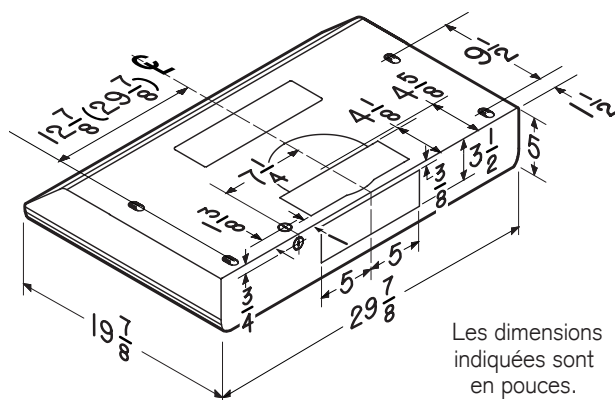

LARGEUR	BLANC	INOX	FILTRES À GRAISSES (remplacement)	FILTRES DE RECIRCULATION
30 po	BKDD130WW	BKDD130SS	HPFA3A30 (Type C3)	HPF30 (Type Xc)

RENDEMENT HVI									
Orientation du conduit	Largeur	Volet	Sones			pi ³ /min			
			Normale	Moyenne*	Haute	Normale	Moyenne*	Haute 0,25 po d'eau	Haute 0,1 po d'eau
Rectangulaire vertical	3¼ po x 10 po	inclus	1,5	3,0	6,0	110	160	150	230
Rectangulaire horizontal	3¼ po x 10 po	inclus	1,5	3,0	6,0	110	160	150	230
Rond vertical	7 po	vendu séparément	1,5	3,0	5,5	120	180	140	260

POUR UTILISATION À L'INTÉRIEUR SEULEMENT

Les dimensions indiquées sont en pouces.