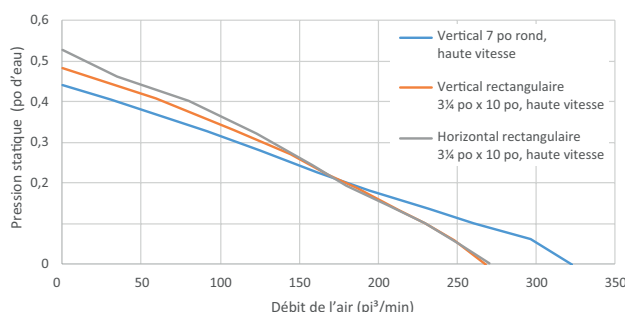

LARGEUR	BLANC	INOX	FILTRES À GRAISSES (remplacement)	FILTRES DE RECIRCULATION
30 po	BKDD130WW	BKDD130SS	HPFA3A30 (Type C3)	HPF30 (Type Xc)

RENDEMENT HVI									
Orientation du conduit	Largeur	Volet	Sones			pi³/min			
			Normale	Moyenne*	Haute	Normale	Moyenne*	Haute 0,25 po d'eau	Haute 0,1 po d'eau
Rectangulaire vertical	3¼ po x 10 po	inclus	1,5	3,0	6,0	110	160	150	230
Rectangulaire horizontal	3¼ po x 10 po	inclus	1,5	3,0	6,0	110	160	150	230
Rond vertical	7 po	vendu séparément	1,5	3,0	5,5	120	180	140	260

CARACTÉRISTIQUES	
Débit max. du ventilateur	375 pi³/min
Type de commande	Capacitive, à 3 vitesses
Arrêt différé	non
Rappel d'entretien des filtres	oui
Détecteur Heat Sentry^{MC}	non
Capacité ADA	oui
Éclairage	DEL à 2 intensités (inclus)
Filtres à graisses	À maillage fin de luxe (qté 2)
Matériel pour l'installation	Supports EZ1
ENERGY STAR®	non
Recirculation	Filtres de recirculation vendus séparément

ALIMENTATION CA	
120 V, 60 Hz - 0,65 A	

ACCESSOIRES OPTIONNELS	
Volet rond de 7 po	BP87Q
Plaque pour conduit rond 7 po	SR680508
Ensemble de câblage ADA	HAWRK3
Dispositifs d'apport d'air	MD6TU, MD8TU et MD10TU

HAUTEUR DE MONTAGE	
De 18 po à 24 po au-dessus de la surface de cuisson	

GARANTIE LIMITÉE	
1 an	
3 ans (modules DEL seulement)	
<i>(Voir le manuel d'installation pour le texte complet de la garantie.)</i>	

POUR UTILISATION À L'INTÉRIEUR SEULEMENT

Les dimensions indiquées sont en pouces.