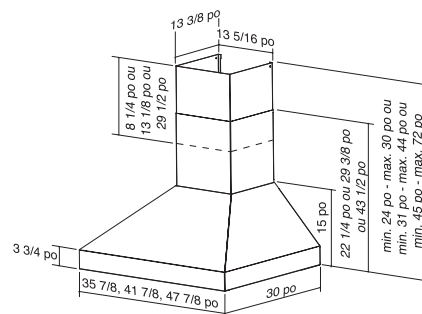

Hauteur d'installation recommandée au-dessus de la surface de cuisson : 36 po

Pour en savoir plus, consulter la fiche du produit au www.BESTRangeHoods.ca