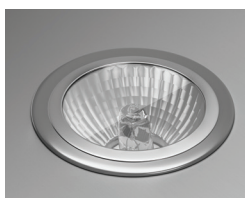

Grâce à sa profondeur de 30 po convenant à la puissance et aux dimensions des appareils de cuisson extérieurs, la hotte offre la meilleure capacité de captation de sa catégorie.

Approuvé pour l'utilisation en milieu humide par l'UL.

Éclairage halogène brillant.

Commande rotative à vitesse variable conçue pour résister à la chaleur et à l'humidité.

Filtre à chicane en acier inoxydable.

Le dispositif Heat Sentry<sup>MC</sup> règle automatiquement la hotte à haute vitesse lorsqu'il détecte une chaleur excessive.

**Accessoires**

Rallonge de cheminée 8 - 8,5 pi AEWTD915SB  
 8,5 - 9,5 pi AEWTD1629SB  
 9,5 - 12 pi AEWTD3057SB

Filtres à graisse à chicane et rails de grand format faciles à retirer.

Éclairage halogène brillant.