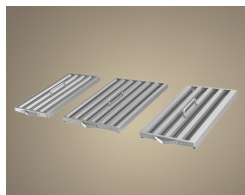

Accessoires

Rallonge de cheminée 8 - 8,5 pi AEWTD915SB
8,5 - 9,5 pi AEWTD1629SB
9,5 - 12 pi AEWTD3057SB

Filtres à graisse à chicane et rails de grand format faciles à retirer.