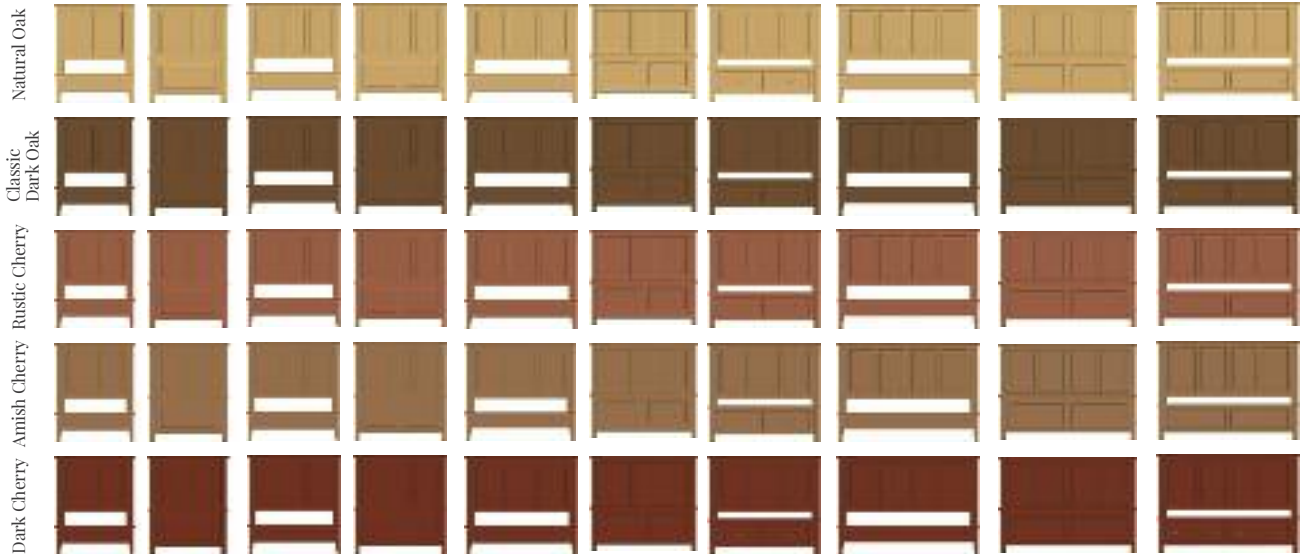

TWIN PANEL BED // 54" H

FULL PANEL BED // 54" H

QUEEN PANEL BED // 56" H

KING PANEL BED // 56" H