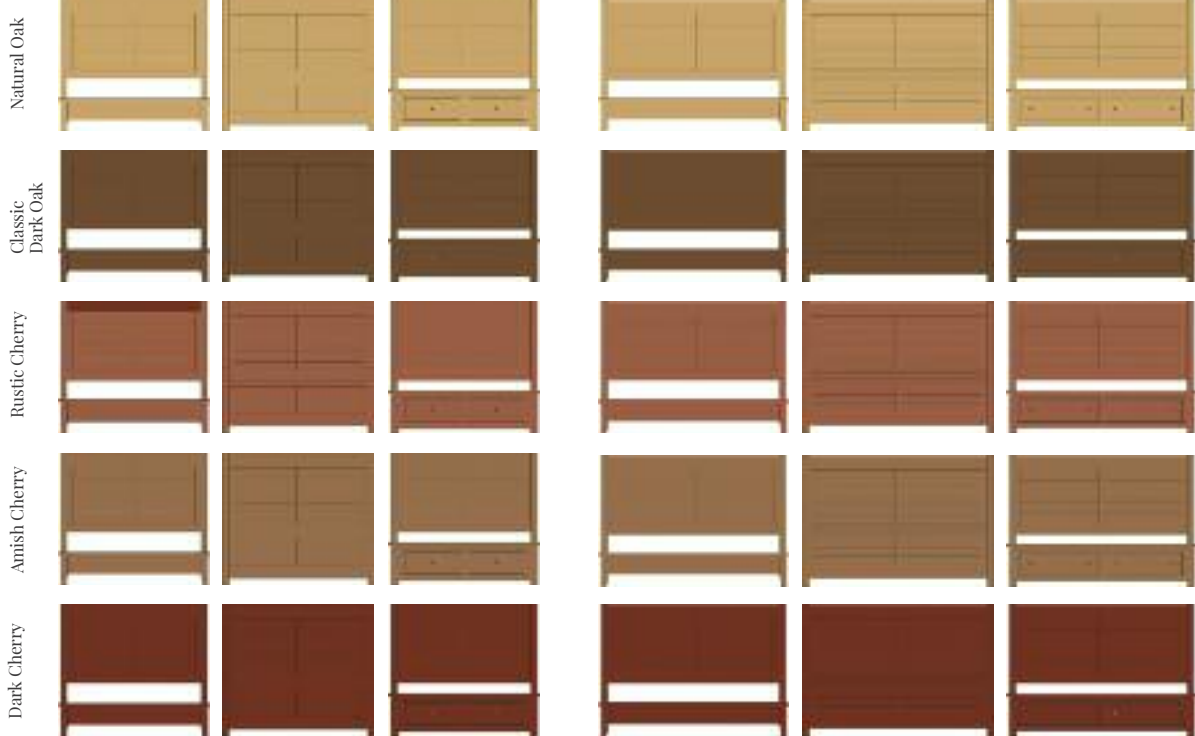

NIGHT
STAND

Natural Oak

Classic
Dark Oak

Rustic
Cherry

Amish
Cherry

Dark
Cherry

BEDS

QUEEN SLAT BED // 56" H

KING SLAT BED // 56" H

QUEEN CRAFTSMAN SLAT BED // 58" H

KING CRAFTSMAN SLAT BED // 58" H

BEDS

QUEEN SLEIGH BED // 58" H

KING SLEIGH BED // 58" H

TWIN PANEL BED // 54" H

FULL PANEL BED // 54" H