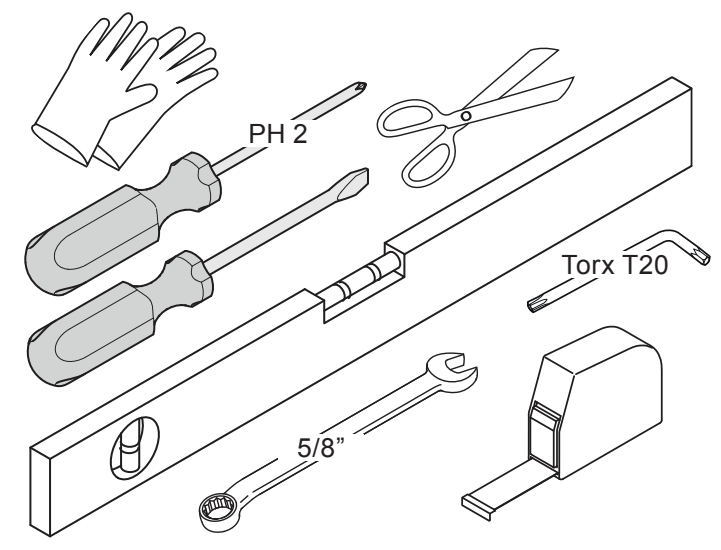

*** = EN** Only certain models.
ES Sólo para ciertos modelos.
FR Uniquement sur certains modèles.

1

XL
XXL

Size: XL / XXL
 ART. NO. _____
 SERIAL NO. _____

[inch]

XL 32 1/4 - 34 1/2
 XXL 33 7/8 - 36

24
 23 5/8¹⁾
 5 3/8
 4

¹⁾ 24" Trim kit

SAFETY

2

REMOVE

3

4

2x

1x

5/8"

Max 1.5 Nm

7 mm

min. 1/8"

5

[inch]

23 7/8

XL 26 3/4 - 30²⁾
 XXL 27 1/2 - 31 1/2³⁾

kg XL 7 - 26 lb
 XXL 7 - 24 lb

²⁾ 26 3/4 - 30
³⁾ 27 1/2 - 31 1/2

6 *

2x

2x

Torx T20

Only certain models.

7