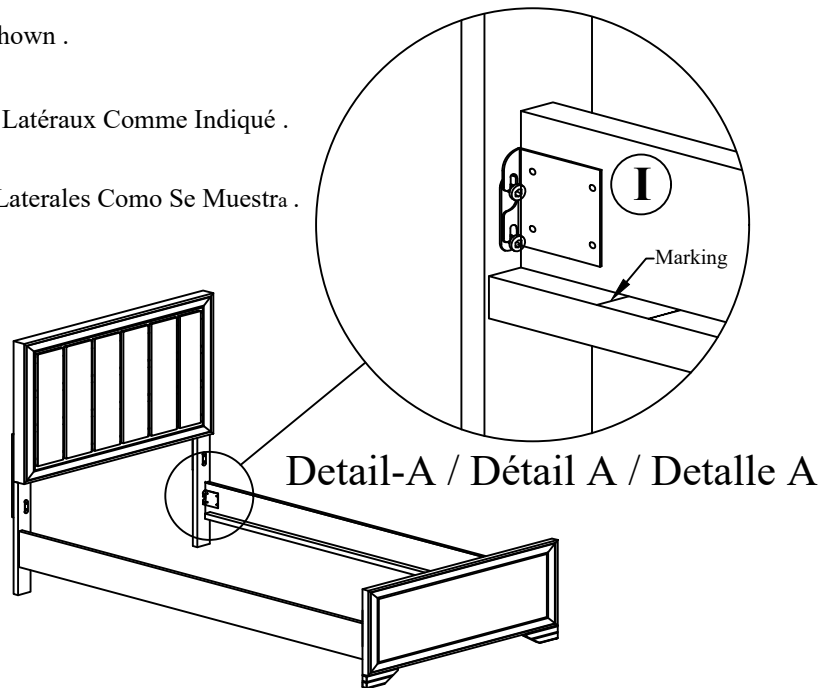

**G**

x1 Headboard Bookcase  
x1 Bibliothèque de tête de lit  
x1 Librero de cabecera

**H**

x1 Footboard Panel  
x1 Pied De Lit  
x1 Tablero De Pie De Cama

**I**

x2 Side Rails  
x2 Côtés de lit  
x2 Largueros laterales

DESCRIPTION / DESCRIPCIÓN : 4/6 PANEL FTBD & SLATS / PIED DE LIT DOUBLE AVEC LATTES / PIE DE CAMA ESTILO PANEL DE 4/6 CON LISTONES

3/3 & 4/6 SIDE RAILS / TRAVERSES DE LITS SIMPLE OU DOUBLE SANS BANC DE LIT / TRAVESAÑOS DE CAMA SIN LISTONES DE 3/3-4/6

**STEP 1**

Hang Side Rails as shown .

**ÉTAPE 1**

Accrocher Les Rails Latéraux Comme Indiqué .

**PASO 1**

Cuelgue Los Rieles Laterales Como Se Muestra .

**COMPLETED ASSEMBLY / ASSEMBLAGE TERMINÉ / MONTAJE COMPLETO**

*\*Replaceable Part*

**ASSEMBLY INSTRUCTIONS / NOTICE DE MONTAGE / INSTRUCCIONES DE MONTAJE**

ITEM NO. / ARTICLE NO. / ARTICULO NO : S462-533 / S462-401

DESCRIPTION / DESCRIPCIÓN : 4/6 PANEL FTBD & SLATS / PIED DE LIT DOUBLE AVEC LATTES / PIE DE CAMA ESTILO PANEL DE 4/6 CON LISTONES