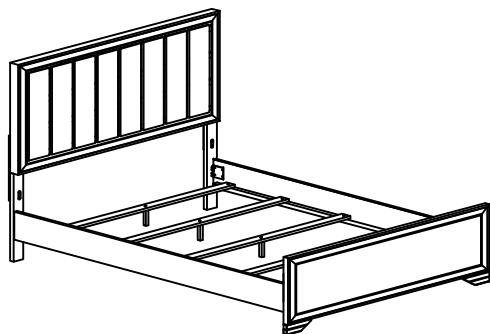

**PARTS LIST / LISTE DES PIÈCES / LISTA DE PIEZAS**

ITEM NO. / ARTICLE NO. / ARTICULO NO : S462-533 / S462-401

DESCRIPTION / DESCRIPCIÓN : 4/6 PANEL FTBD & SLATS / PIED DE LIT DOUBLE AVEC LATTES / PIE DE CAMA ESTILO PANEL DE 4/6 CON LISTONES  
3/3 & 4/6 SIDE RAILS / TRAVERSES DE LITS SIMPLE OU DOUBLE SANS BANC DE LIT / TRAVESAÑOS DE CAMA SIN LISTONES DE 3/3-4/6

**A**

x8 Screw P/H Rattan 8 x 1 1/4" \*  
x8 Vis 1/4 P/H Rotin 8 x 1 1/4"  
x8 Tornillo 1/4 P/H Ratán 8 x 1 1/4"

**B**

x8 JCBC Bolt M8 x 25MM \*  
x8 Boulon JCBC M8 x 25MM  
x8 JCBC Perno M8 x 25MM

**C**

x8 Spring Washer M8 \*  
x8 Rondelle à ressort M8  
x8 Arandela auto-bloqueante M8

**D**

x8 Flat Washer M8 \*  
x8 Rondelle Plate M8  
x8 Arandela Plana M8

**E**

x1 Allen Key 5 x 65MM \*  
x1 Clé hexagonale 5 x 65MM  
x1 Llave Allen 5 x 65MM

**F**

x1 Headbord Panel  
x1 Tête De Lit  
x1 Panel De Cabecera

**G**

x1 Headboard Bookcase  
x1 Bibliothèque de tête de lit  
x1 Librero de cabecera

**H**

x1 Footboard Panel  
x1 Pied De Lit  
x1 Tablero De Pie De Cama

**I**

x2 Side Rails  
x2 Côtés de lit  
x2 Largueros laterales