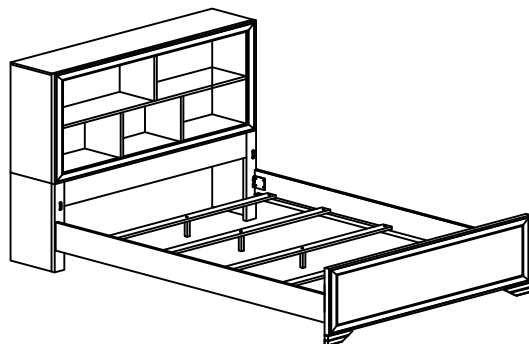

**PARTS LIST / LISTE DES PIÈCES / LISTA DE PIEZAS**

ITEM NO. / ARTICLE NO. / ARTICULO NO : S462-533 / S462-401

DESCRIPTION / DESCRIPCIÓN : 4/6 PANEL FTBD & SLATS / PIED DE LIT DOUBLE AVEC LATTES / PIE DE CAMA ESTILO PANEL DE 4/6 CON LISTONES  
3/3 & 4/6 SIDE RAILS / TRAVERSES DE LITS SIMPLE OU DOUBLE SANS BANC DE LIT / TRAVESAÑOS DE CAMA SIN LISTONES DE 3/3-4/6

**D**

x8 Flat Washer M8 \*  
x8 Rondelle Plate M8  
x8 Arandela Plana M8

**E**

x1 Allen Key 5 x 65MM \*  
x1 Clé hexagonale 5 x 65MM  
x1 Llave Allen 5 x 65MM

**F**

x1 Headbord Panel  
x1 Tête De Lit  
x1 Panel De Cabecera

**G**

x1 Headboard Bookcase  
x1 Bibliothèque de tête de lit  
x1 Librero de cabecera

**H**

x1 Footboard Panel  
x1 Pied De Lit  
x1 Tablero De Pie De Cama

**I**

x2 Side Rails  
x2 Côtés de lit  
x2 Largueros laterales