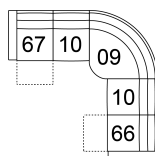

66 RHF POWER RECLINER
W/ POWER HEADREST
34 x 40 x 40"
85 x 101 x 101 cm

67 LHF POWER RECLINER
W/ POWER HEADREST
34 x 40 x 40"
85 x 101 x 101 cm

68 POWER CONSOLE
LOVESEAT RECLINER W/
POWER HEADREST
80 x 40 x 40"
202 x 101 x 101 cm

6H Armless Chair W/Pwr HR
24 x 40 x 40"
61 x 101 x 101 cm

W2 Console
14 x 40 x 35"
34 x 102 x 89 cm

CONFIGURATIONS POPULAIRES

67/W2/10/09/10/66
119 x 106"
303 x 270 cm

67/10/09/6H/66
106 x 106"
270 x 270 cm

67/W2/10/09/6H/66
119 x 106"
303 x 270 cm

67/10/09/10/66
106 x 106"
270 x 270 cm

DIMENSIONS

Profondeur du siège: 23" / 57 cm
Hauteur du siège: 20" / 52 cm
Profondeur du bras: 32" / 82 cm
Hauteur du bras: 24" / 62 cm
Profondeur inclinée: 64" / 161 cm

Dimensions indiquées comme largeur x profondeur x hauteur.

Les dimensions sont correctes au moment de l'impression et sont sujettes à modification sans préavis. Les mesures réelles pour chaque article peuvent différer de ce qui est montré ici. S'il vous plaît permettre une différence de +/- 1 pouce.