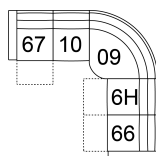

66 RHF POWER RECLINER
W/ POWER HEADREST
34 x 40 x 40"
85 x 101 x 101 cm

67 LHF POWER RECLINER
W/ POWER HEADREST
34 x 40 x 40"
85 x 101 x 101 cm

68 POWER CONSOLE
LOVESEAT RECLINER W/
POWER HEADREST
80 x 40 x 40"
202 x 101 x 101 cm

6H Armless Chair W/Pwr HR
24 x 40 x 40"
61 x 101 x 101 cm

W2 Console
14 x 40 x 35"
34 x 102 x 89 cm

CONFIGURATIONS POPULAIRES

67/W2/10/09/10/66
119 x 106"
303 x 270 cm

67/10/09/6H/66
106 x 106"
270 x 270 cm

67/W2/10/09/6H/66
119 x 106"
303 x 270 cm

67/10/09/10/66
106 x 106"
270 x 270 cm

DIMENSIONS

Profondeur du siège: 23" / 57 cm
Hauteur du siège: 20" / 52 cm
Profondeur du bras: 32" / 82 cm
Hauteur du bras: 24" / 62 cm
Profondeur inclinée: 64" / 161 cm

Dimensions indiquées comme largeur x profondeur x hauteur.

Les dimensions sont correctes au moment de l'impression et sont sujettes à modification sans préavis. Les mesures réelles pour chaque article peuvent différer de ce qui est montré ici. S'il vous plaît permettre une différence de +/- 1 pouce.