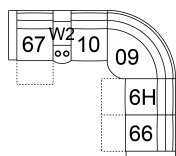

66 RHF POWER RECLINER
W/ POWER HEADREST
34 x 40 x 40"
85 x 101 x 101 cm

67 LHF POWER RECLINER
W/ POWER HEADREST
34 x 40 x 40"
85 x 101 x 101 cm

68 POWER CONSOLE
LOVESEAT RECLINER W/
POWER HEADREST
80 x 40 x 40"
202 x 101 x 101 cm

6H Armless Chair W/Pwr HR
24 x 40 x 40"
61 x 101 x 101 cm

W2 Console
14 x 40 x 35"
34 x 102 x 89 cm

CONFIGURATIONS POPULAIRES

67/W2/10/09/10/66
119 x 106"
303 x 270 cm

67/10/09/6H/66
106 x 106"
270 x 270 cm

67/W2/10/09/6H/66
119 x 106"
303 x 270 cm

67/10/09/10/66
106 x 106"
270 x 270 cm

DIMENSIONS

Profondeur du siège: 23" / 57 cm
Hauteur du siège: 20" / 52 cm
Profondeur du bras: 32" / 82 cm
Hauteur du bras: 24" / 62 cm
Profondeur inclinée: 64" / 161 cm

Dimensions indiquées comme largeur x profondeur x hauteur.

Les dimensions sont correctes au moment de l'impression et sont sujettes à modification sans préavis. Les mesures réelles pour chaque article peuvent différer de ce qui est montré ici. S'il vous plaît permettre une différence de +/- 1 pouce.