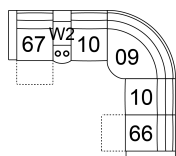

31 POWER RECLINER
WALLHUGGER W/ POWER
HEADREST
44 x 40 x 40"
111 x 101 x 101 cm
IA: 23" / 59 cm

61 POWER SOFA RECLINER
W/ POWER HEADREST
91 x 40 x 40"
230 x 101 x 101 cm
IA: 70" / 178 cm

63 POWER LOVESEAT
RECLINER W/ POWER
HEADREST
67 x 40 x 40"
169 x 101 x 101 cm
IA: 46" / 117 cm

66 RHF POWER RECLINER
W/ POWER HEADREST
34 x 40 x 40"
85 x 101 x 101 cm

67 LHF POWER RECLINER
W/ POWER HEADREST
34 x 40 x 40"
85 x 101 x 101 cm

68 POWER CONSOLE
LOVESEAT RECLINER W/
POWER HEADREST
80 x 40 x 40"
202 x 101 x 101 cm

6H Armless Chair W/Pwr HR
24 x 40 x 40"
61 x 101 x 101 cm

W2 Console
14 x 40 x 35"
34 x 102 x 89 cm

CONFIGURATIONS POPULAIRES

67/W2/10/09/10/66
119 x 106"
303 x 270 cm

67/10/09/6H/66
106 x 106"
270 x 270 cm

67/W2/10/09/6H/66
119 x 106"
303 x 270 cm

67/10/09/10/66
106 x 106"
270 x 270 cm

DIMENSIONS

Profondeur du siège: 23" / 57 cm
Hauteur du siège: 20" / 52 cm
Profondeur du bras: 32" / 82 cm
Hauteur du bras: 24" / 62 cm
Profondeur inclinée: 64" / 161 cm