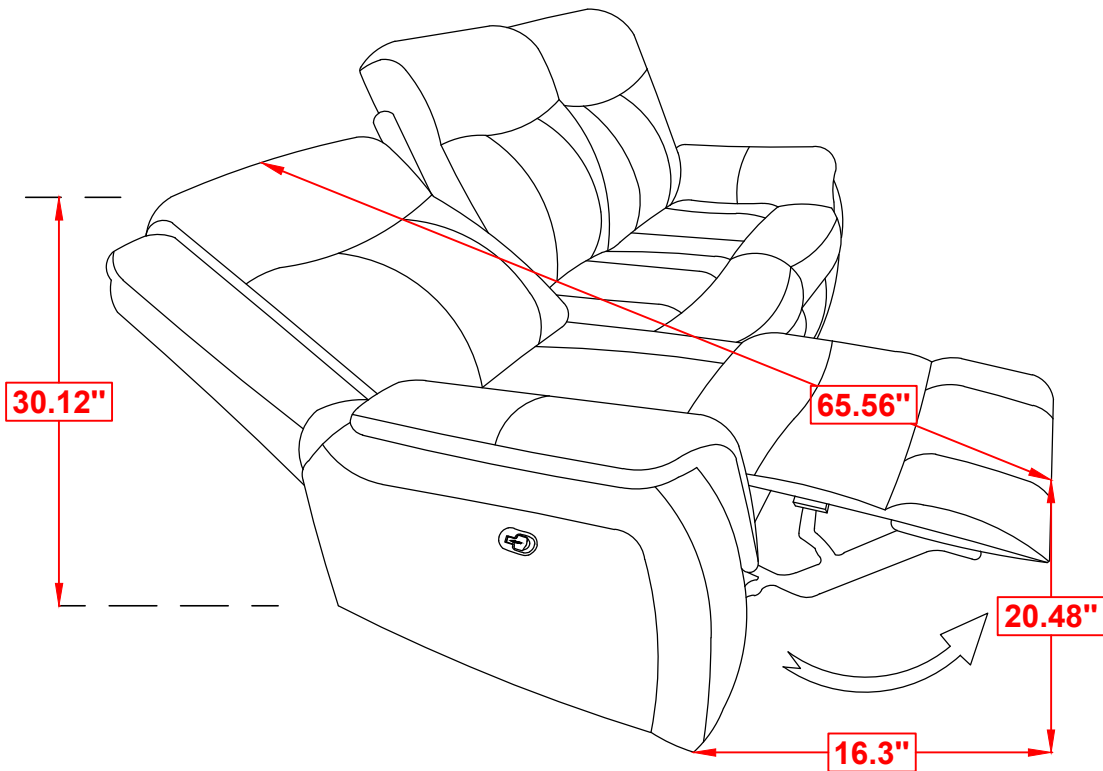

**1PC**

**E LEFT EAR**

**1PC**

**F RIGHT EAR**

**1PC**

ITEM: **603501**

**ASSEMBLY INSTRUCTIONS**

**STEP 1**

**STEP 2**

**STEP 3**

**STEP 4**  
**COMPLETE**

ITEM: 603501

**COASTER**  
FINE FURNITURE

**Note:** Dimension tolerance  $\pm 5\%$