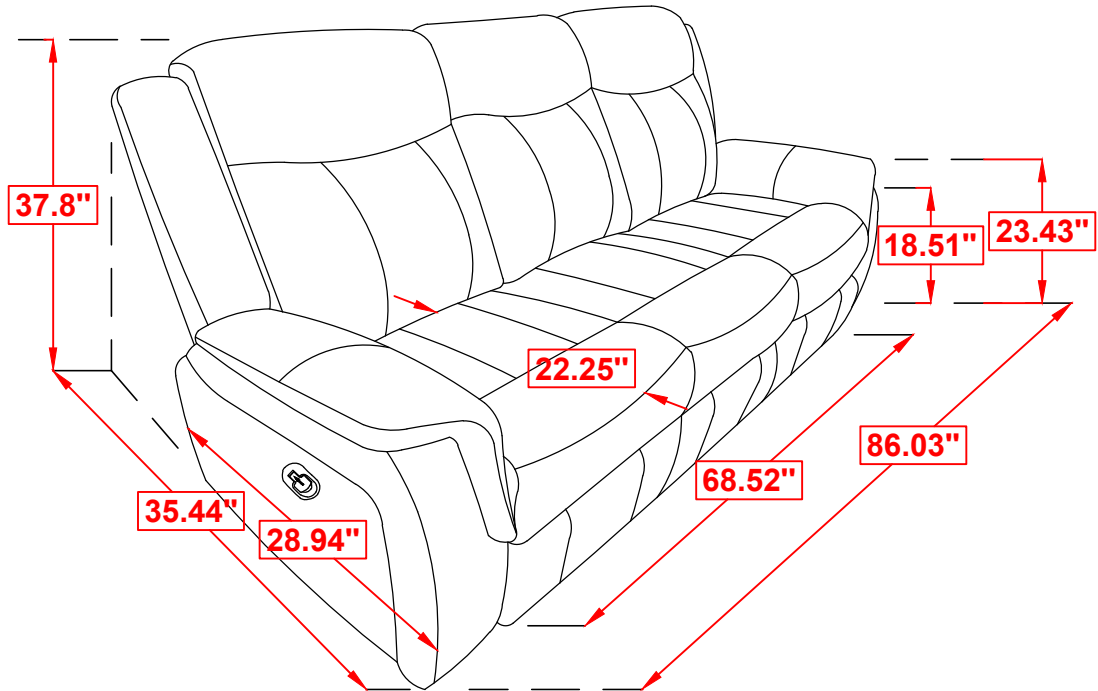

## PARTS IDENTIFICATION

**A LEFT BACK**

**1PC**

**B MIDDLE BACK**

**1PC**

**C RIGHT BACK**

**1PC**

**D BASE**

**1PC**

**E LEFT EAR**

**1PC**

**F RIGHT EAR**

**1PC**

ITEM: **603501**

**ASSEMBLY INSTRUCTIONS**

**STEP 1**

**STEP 2**

**STEP 3**

**STEP 4**  
**COMPLETE**

ITEM: 603501

**COASTER**  
FINE FURNITURE

**Note:** Dimension tolerance  $\pm 5\%$