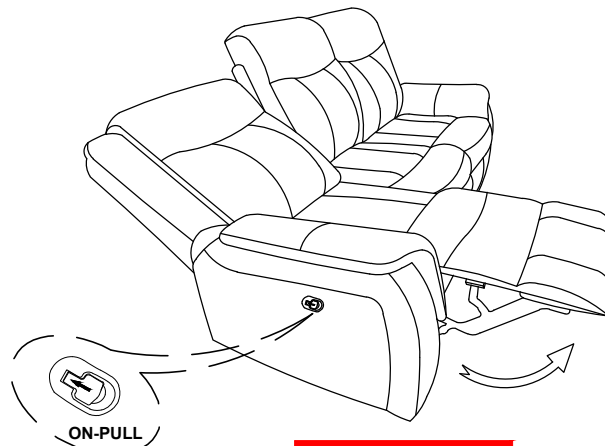

## PARTS IDENTIFICATION

**A LEFT BACK**

**1PC**

**B MIDDLE BACK**

**1PC**

**C RIGHT BACK**

**1PC**

**D BASE**

**1PC**

**E LEFT EAR**

**1PC**

**F RIGHT EAR**

**1PC**

ITEM: **603501**

**ASSEMBLY INSTRUCTIONS**

**STEP 1**

**STEP 2**

**STEP 3**

**STEP 4**  
**COMPLETE**

ITEM: 603501

**COASTER**  
FINE FURNITURE

**Note:** Dimension tolerance  $\pm 5\%$