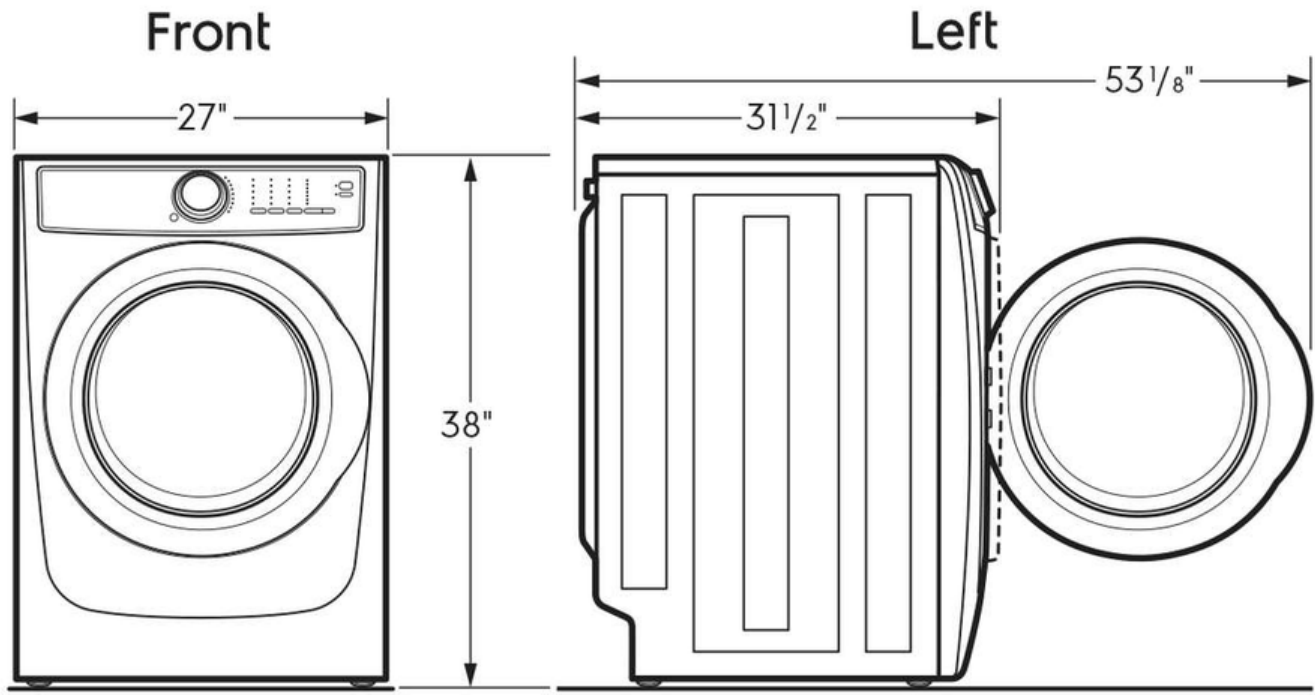

Electrolux

Sécheuse à gaz à chargement frontal de 8,0 pi³

ELFG7337AW

Version : 11/21

Les normes Élevées de qualité d'Electrolux Home Products Inc. signifient que nous úvrons constamment à lámÉlioration de nos produits. Nous nous rÉservons le droit de modifier les caractÉristiques techniques ou d'abandonner certains modÉles sans prÉavis.

Electrolux Major Appliances, N.A.

CANADA • 5855 Terry Fox Way • Mississauga, ON L5V 3E4 • 1-800-265-8352 • electroluxappliances.ca