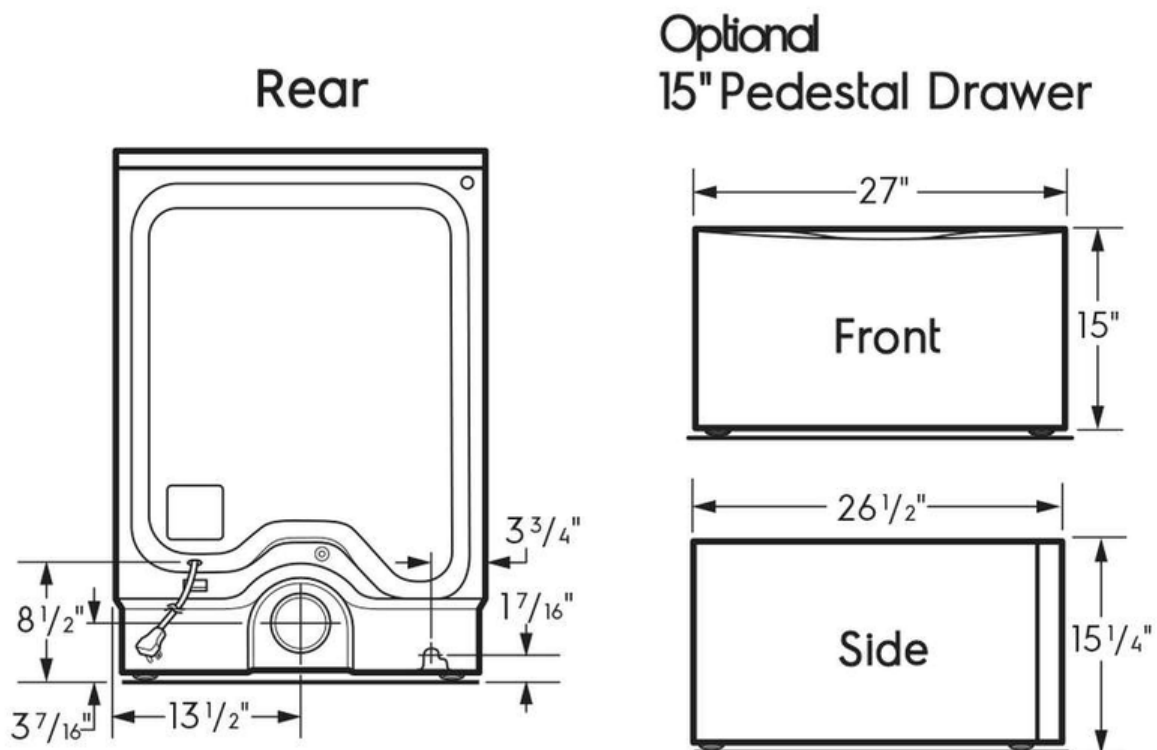

Electrolux

Sécheuse à gaz à chargement frontal de 8,0 pi³

ELFG7337AW

Version : 11/21

Les normes Élevées de qualité d'Electrolux Home Products Inc. signifient que nous úvrons constamment à lámÉlioration de nos produits. Nous nous rÉservons le droit de modifier les caractÉristiques techniques ou d'abandonner certains modÉles sans prÉavis.

Electrolux Major Appliances, N.A.

CANADA • 5855 Terry Fox Way • Mississauga, ON L5V 3E4 • 1-800-265-8352 • electroluxappliances.ca