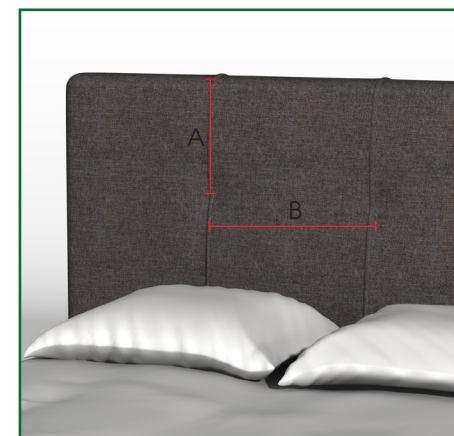

LUCAS

SÉRIE
COSMOS
SERIES

FICHE TECHNIQUE / SPEC SHEET

DIMENSIONS : LIT COMPLET / COMPLETE BED

	39"	54"	60"	78"
Hauteur / Height	49	49	49	49
Largeur / Width	43	58	64	81
Longueur / Length	84	84	89	89
Profondeur de la tête Depth of the headboard	4,5	4,5	4,5	4,5

* Dimensions : pouces/inches

MESURES ADDITIONNELLES / ADDITIONAL MEASUREMENTS

	39"	54"	60"	78"
Largeur / Width (A)	10,5	10,5	10,5	10,5
Largeur / Width (B)	14 3/8	14,5	16	13,5