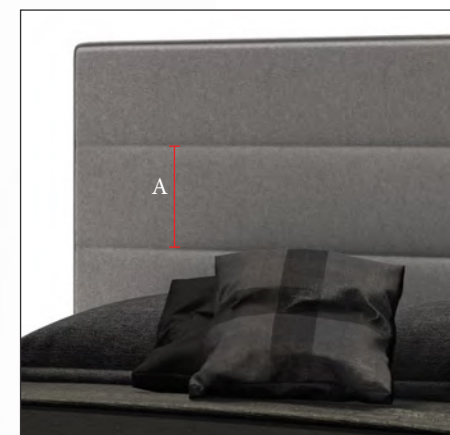

ADELAIDE

SÉRIE
COSMOS
SERIES

FICHE TECHNIQUE / SPEC SHEET

DIMENSIONS : LIT COMPLET / COMPLETE BED

	39"	54"	60"	78"
Hauteur / Height	54	54	54	54
Largeur / Width	43	58	64	81
Longueur / Length	84	84	89	89
Profondeur de la tête Depth of the headboard	4,5	4,5	4,5	4,5

* Dimensions : pouces/inches

DIMENSIONS : BANDES HORIZONTALES / HORIZONTAL STRIPS

	39"	54"	60"	78"
Nb de bandes / Nb of strips	4	4	4	4
Hauteur / Height (A)	9,5	9,5	9,5	9,5