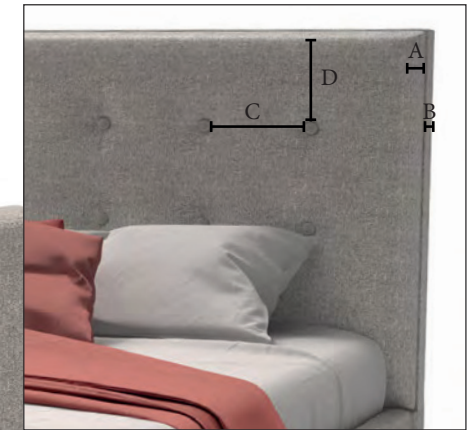

SÉRIE
COSMOS
SERIES

ADAM

ILLUSTRÉ EN *REBEL LINEN*
SHOWN IN *REBEL LINEN*

beaudoin

beaudoinbeds.com

ADAM

SÉRIE
COSMOS
SERIES

FICHE TECHNIQUE / SPEC SHEET

DIMENSIONS : LIT COMPLET / COMPLETE BED

	39"	54"	60"	78"
Hauteur / Height	54	54	54	54
Largeur / Width	43	58	64	81
Longueur / Length	84	84	89	89
Profondeur de la tête Depth of the headboard	4 ³ / ₄	4 ³ / ₄	4 ³ / ₄	4 ³ / ₄
Longueur si Oz / Length if with Oz	92	92	97	97

* Dimensions : pouces/inches

Le dos de la tête de lit Adam est recouvert d'un textile de finition de couleur noir.
The back of the Adam headboard is covered with a black finishing textile.