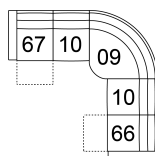

**66 RHF POWER RECLINER**  
**W/ POWER HEADREST**  
34 x 40 x 40"  
85 x 101 x 101 cm

**67 LHF POWER RECLINER**  
**W/ POWER HEADREST**  
34 x 40 x 40"  
85 x 101 x 101 cm

**68 POWER CONSOLE**  
**LOVESEAT RECLINER W/**  
**POWER HEADREST**  
80 x 40 x 40"  
202 x 101 x 101 cm

**6H Armless Chair W/Pwr HR**  
24 x 40 x 40"  
61 x 101 x 101 cm

**W2 Console**  
14 x 40 x 35"  
34 x 102 x 89 cm

## CONFIGURATIONS POPULAIRES

**67/W2/10/09/10/66**  
119 x 106"  
303 x 270 cm

**67/10/09/6H/66**  
106 x 106"  
270 x 270 cm

**67/W2/10/09/6H/66**  
119 x 106"  
303 x 270 cm

**67/10/09/10/66**  
106 x 106"  
270 x 270 cm

## DIMENSIONS

Profondeur du siège: 23" / 57 cm  
Hauteur du siège: 20" / 52 cm  
Profondeur du bras: 32" / 82 cm  
Hauteur du bras: 24" / 62 cm  
Profondeur inclinée: 64" / 161 cm

Dimensions indiquées comme largeur x profondeur x hauteur.