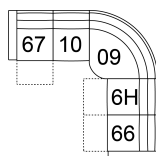

**66 RHF POWER RECLINER**  
**W/ POWER HEADREST**  
34 x 40 x 40"  
85 x 101 x 101 cm

**67 LHF POWER RECLINER**  
**W/ POWER HEADREST**  
34 x 40 x 40"  
85 x 101 x 101 cm

**68 POWER CONSOLE**  
**LOVESEAT RECLINER W/**  
**POWER HEADREST**  
80 x 40 x 40"  
202 x 101 x 101 cm

**6H Armless Chair W/Pwr HR**  
24 x 40 x 40"  
61 x 101 x 101 cm

**W2 Console**  
14 x 40 x 35"  
34 x 102 x 89 cm

## CONFIGURATIONS POPULAIRES

**67/W2/10/09/10/66**  
119 x 106"  
303 x 270 cm

**67/10/09/6H/66**  
106 x 106"  
270 x 270 cm

**67/W2/10/09/6H/66**  
119 x 106"  
303 x 270 cm

**67/10/09/10/66**  
106 x 106"  
270 x 270 cm

## DIMENSIONS

Profondeur du siège: 23" / 57 cm  
Hauteur du siège: 20" / 52 cm  
Profondeur du bras: 32" / 82 cm  
Hauteur du bras: 24" / 62 cm  
Profondeur inclinée: 64" / 161 cm

Dimensions indiquées comme largeur x profondeur x hauteur.