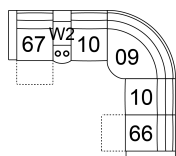

CONFIGURATIONS POPULAIRES

67/W2/10/09/10/66
119 x 106"
303 x 270 cm