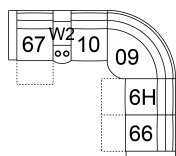

**66 RHF POWER RECLINER**  
**W/ POWER HEADREST**  
34 x 40 x 40"  
85 x 101 x 101 cm

**67 LHF POWER RECLINER**  
**W/ POWER HEADREST**  
34 x 40 x 40"  
85 x 101 x 101 cm

**68 POWER CONSOLE**  
**LOVESEAT RECLINER W/**  
**POWER HEADREST**  
80 x 40 x 40"  
202 x 101 x 101 cm

**6H Armless Chair W/Pwr HR**  
24 x 40 x 40"  
61 x 101 x 101 cm

**W2 Console**  
14 x 40 x 35"  
34 x 102 x 89 cm

## CONFIGURATIONS POPULAIRES

**67/W2/10/09/10/66**  
119 x 106"  
303 x 270 cm

**67/10/09/6H/66**  
106 x 106"  
270 x 270 cm

**67/W2/10/09/6H/66**  
119 x 106"  
303 x 270 cm

**67/10/09/10/66**  
106 x 106"  
270 x 270 cm

## DIMENSIONS

Profondeur du siège: 23" / 57 cm  
Hauteur du siège: 20" / 52 cm  
Profondeur du bras: 32" / 82 cm  
Hauteur du bras: 24" / 62 cm  
Profondeur inclinée: 64" / 161 cm

Dimensions indiquées comme largeur x profondeur x hauteur.