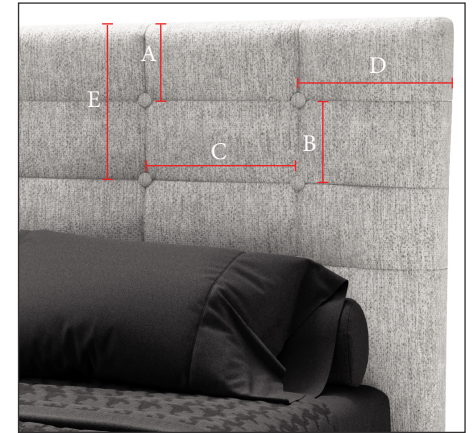

OCEAN

SÉRIE
COSMOS
SERIES

FICHE TECHNIQUE / SPEC SHEET

DIMENSIONS : LIT COMPLET / COMPLETE BED

	39"	54"	60"	78"
Hauteur / Height	54	54	54	54
Largeur / Width	43	58	64	81
Longueur / Length	84	84	89	89
Profondeur de la tête Depth of the headboard	4,5	4,5	4,5	4,5

* Dimensions : pouces/inches

MESURES ADDITIONNELLES / ADDITIONAL MEASUREMENTS

	39"	54"	60"	78"
Boutons / Buttons	6	12	12	18
Nombre de rangées de bouton Number of row of buttons	3	3	3	3
Hauteur / Height (A)	7	7	7	7
Hauteur / Height (B)	7	7	7	7
Largeur / Width (C)	14 ^{11/32}	11 ^{19/32}	12 ^{13/16}	11 ^{9/16}
Largeur / Width (D)	14 ^{11/32}	11 ^{19/32}	12 ^{13/16}	11 ^{9/16}
Hauteur / Height (E)	14	14	14	14