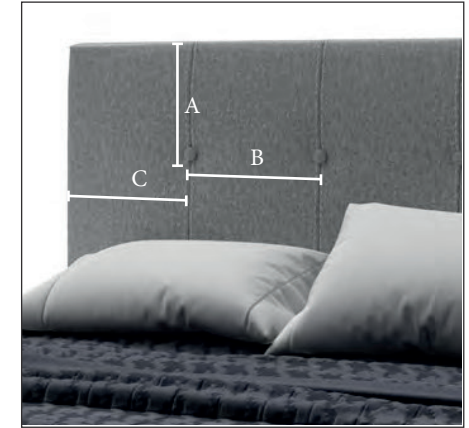

SÉRIE
AURA
SERIES

LYON POUR BREEZE LYON FOR BREEZE

ILLUSTRÉE EN *JOSHUA ASH*
SHOWN IN *JOSHUA ASH*

beaudoin

beaudoinbeds.com

LYON POUR BREEZE LYON FOR BREEZE

FICHE TECHNIQUE / SPEC SHEET

SÉRIE
AURA
SERIES

DIMENSIONS : TÊTE / HEADBOARD

	39"	54"	60"	78"
Hauteur / Height	36	36	36	36
Hauteur avec base 10" / Height with 10" base	41 ¹ / ₄	41 ¹ / ₄	41 ¹ / ₄	41 ¹ / ₄
Hauteur avec base 13" / Height with 13" base	45	45	45	45
Largeur / Width	41 ¹ / ₂	56 ¹ / ₂	62	79
Profondeur / Depth	4 ¹ / ₂	4 ¹ / ₂	4 ¹ / ₂	4 ¹ / ₂
Boutons (Rangée x Nb) Buttons (Rows x Nb)	1 x 2	1 x 4	1 x 4	1 x 6
Hauteur / Height (A)	10 ¹ / ₂	10 ¹ / ₂	10 ¹ / ₂	10 ¹ / ₂
Largeur / Width (B)	14 ³ / ₈	11 ⁵ / ₈	12 ¹³ / ₁₆	11 ⁹ / ₁₆
Largeur / Width (C)	13 ³ / ₈	10 ⁵ / ₈	11 ¹³ / ₁₆	10 ⁹ / ₁₆

* Dimensions : pouces / inches

Le dos de la tête de lit Lyon est recouvert d'un textile de finition de couleur noire. /
The back of the Lyon headboard is covered with a black finishing textile.