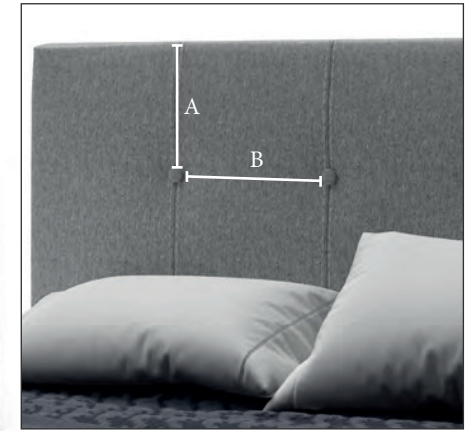

SÉRIE
COSMOS
SERIES

LYON

ILLUSTRÉ EN *JOSHUA ASH*
SHOWN IN *JOSHUA ASH*

beaudoin

beaudoinbeds.com

LYON

SÉRIE
COSMOS
SERIES

FICHE TECHNIQUE / SPEC SHEET

DIMENSIONS : LIT COMPLET / COMPLETE BED

	39"	54"	60"	78"
Hauteur / Height	49	49	49	49
Largeur / Width	43	58	64	81
Longueur / Length	84	84	89	89
Profondeur de la tête Depth of the headboard	4 ½	4 ½	4 ½	4 ½
Longueur si Oz / Length if with Oz	92	92	97	97