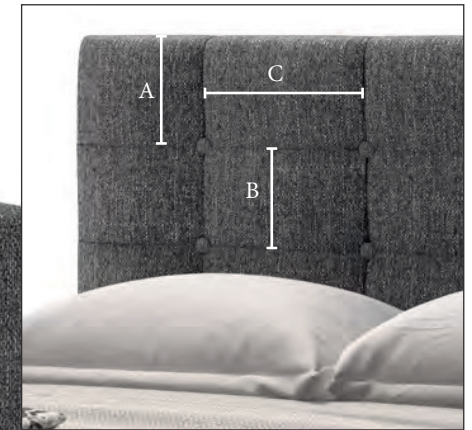

SÉRIE
COSMOS
SERIES

HEAVEN

ILLUSTRÉ EN *STALLION GREY*
SHOWN IN *STALLION GREY*

beaudoin

beaudoinbeds.com

HEAVEN

SÉRIE
COSMOS
SERIES

FICHE TECHNIQUE / SPEC SHEET

DIMENSIONS : LIT COMPLET / COMPLETE BED

	39"	54"	60"	78"
Hauteur / Height	49	49	49	49
Largeur / Width	43	58	64	81
Longueur / Length	84	84	89	89
Profondeur de la tête Depth of the headboard	4 ½	4 ½	4 ½	4 ½
Longueur si Oz / Length if with Oz	92	92	97	97