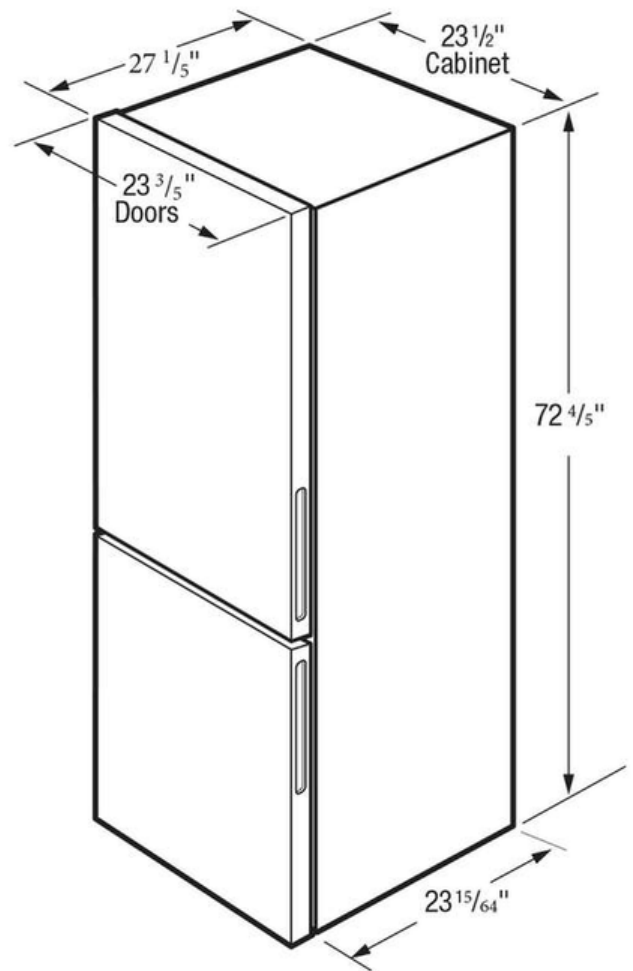

Extérieur

Finition de la porte	Lisse
Butées de porte	Oui

Dimensions et volume

Hauteur avec charnières	72 8/10 po
Largeur	23 6/10 po
Largeur de l'armoire	23 42/100 po
Profondeur de l'armoire	23 23/100 po
Profondeur avec porte	27 2/10 po
Capacité du congélateur	3.72 pi 3
Capacité pour les aliments frais	7.79 pi 3
Capacité totale	11.51 pi 3

Frigidaire

Réfrigérateur de 11,5 pi cu à congélateur inférieur

FRBG1224AV

Version : 08/21

* When installing refrigerator adjacent to wall, cabinet or other appliance that extends beyond front edge of unit, 20" minimum clearance recommended to allow for optimum 140° door swing.