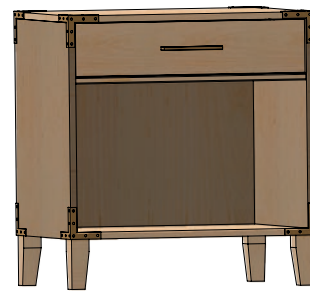

Saybrook Nightstand 6
Item SAY16246
28" (W) x 20" (D) x 30" (H)