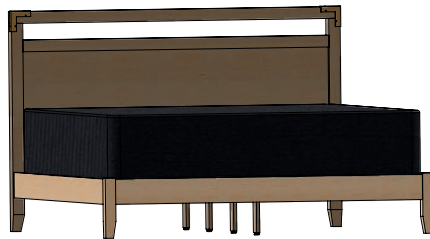

King Panel Bed, Rail Footboard
Item SAY16432 | 80.5" (W) x 86" (D) x 52" (H)