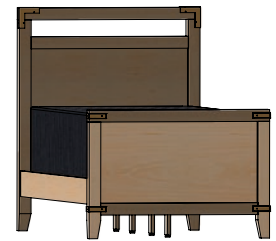

Twin Panel Bed, High Footboard
Item SAY16415 | 43" (W) x 82.5" (D) x 52" (H)