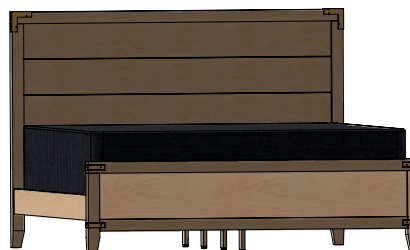

King Plank Panel Bed, Low Footboard
Item SAY16122 | 80.5" (W) x 87.5" (D) x 56" (H)