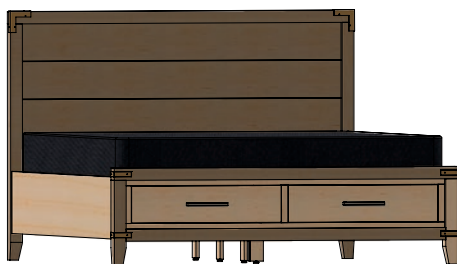

King Plank Panel Bed, End Drawers
Item SAY16172 | 80.5" (W) x 87.5" (D) x 56" (H)