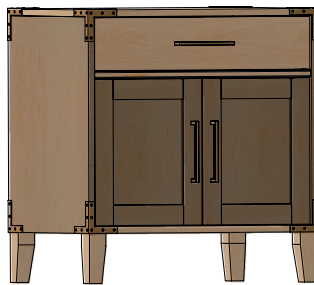

Saybrook Nightstand 2
Item SAY16242
24" (W) x 20" (D) x 26" (H)

Saybrook Nightstand 3
Item SAY16243
24" (W) x 20" (D) x 26" (H)

Saybrook Nightstand 7
Item SAY16240
24" (W) x 20" (D) x 26" (H)

Saybrook Nightstand 4
Item SAY16244
28" (W) x 20" (D) x 30" (H)