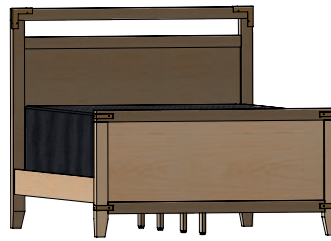

Headboard and Footboard

Options

California King Panel Bed, High Footboard
Item SAY16411 | 76" (W) x 91.5" (D) x 52" (H)

King Panel Bed, High Footboard
Item SAY16412 | 80.5" (W) x 87.5" (D) x 52" (H)

Queen Panel Bed, High Footboard
Item SAY16413 | 64" (W) x 87.5" (D) x 52" (H)