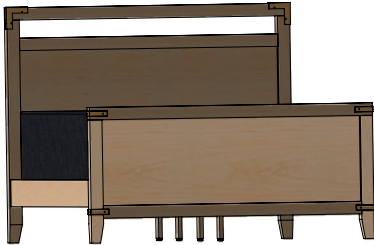

Headboard and Footboard

Options

California King Panel Bed, High Footboard
Item SAY16411 | 76" (W) x 91.5" (D) x 52" (H)

King Panel Bed, High Footboard
Item SAY16412 | 80.5" (W) x 87.5" (D) x 52" (H)

Queen Panel Bed, High Footboard
Item SAY16413 | 64" (W) x 87.5" (D) x 52" (H)