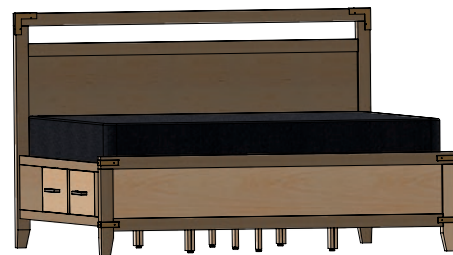

King Panel Bed, Both Side Drawers
Item SAY16462 | 80.5" (W) x 87.5" (D) x 52" (H)

See pages 10-16 for available options on accessory pieces. See page 17 for available wood types, stain, and hardware options.