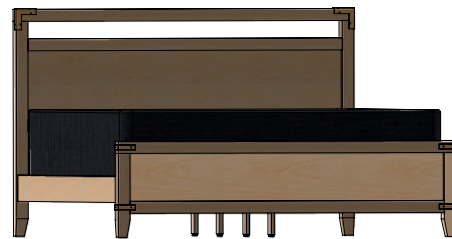

King Panel Bed, Low Footboard
Item SAY16422 | 80.5" (W) x 87.5" (D) x 52" (H)