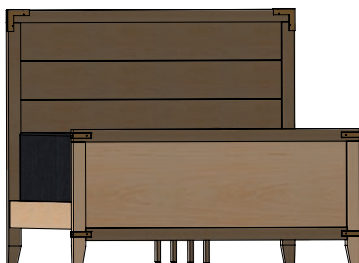

Headboard and Footboard

Options

California King Plank Panel Bed, High Footboard
Item SAY16111 | 76" (W) x 91.5" (D) x 56" (H)

King Plank Panel Bed, High Footboard
Item SAY16112 | 80.5" (W) x 87.5" (D) x 56" (H)