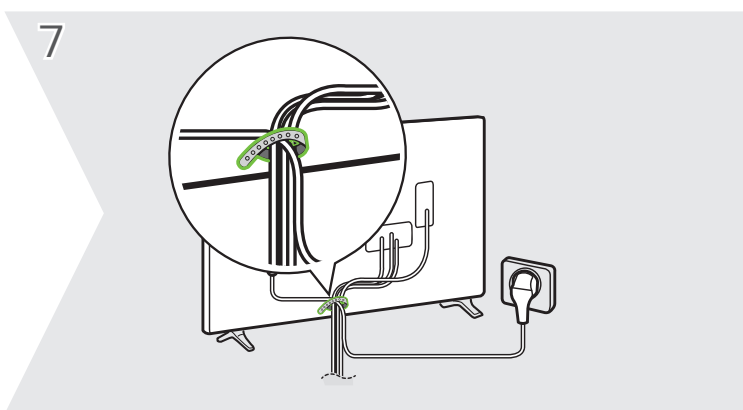

OLED48A1AUA
OLED48A1PUA