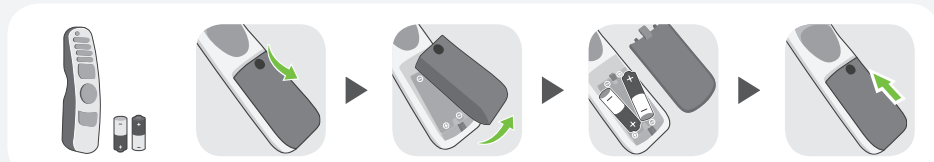

OLED48A1AUA
OLED48A1PUA

www.lg.com/us/support

ENGLISH
Easy TV Connect Guide
(Animation)

ESPAÑOL
Guía Rápida de Conexión
del televisor
(Sólo en Inglés)

FRANÇAIS
Guide simplifié pour la con-
nexion du téléviseur (Offert
en anglais seulement)

A, B, C, D, E : mm (inches / pulgadas / po)
F, G : kg (lbs / libras / lb)

MODELS	A		B		C		D		E		F		F-G		Power consumption	
MODELOS	A		B		C		D		E		F		F-G		Consumo de potencia	
MODÈLES	A		B		C		D		E		F		F-G		Consommation électrique	
OLED48A1AUA	1,071	1 071	679	679	271	271	618	618	46,9	46,9	15,3	15,3	15,0	15,0	228 W	
OLED48A1PUA	(42,1)	(42,1)	(26,7)	(26,7)	(10,6)	(10,6)	(24,3)	(24,3)	(1,8)	(1,8)	(33,7)	(33,7)	(33,0)	(33,0)		
Power requirement / Alimentación requerida / Alimentation										AC 120 V - 50 / 60 Hz						