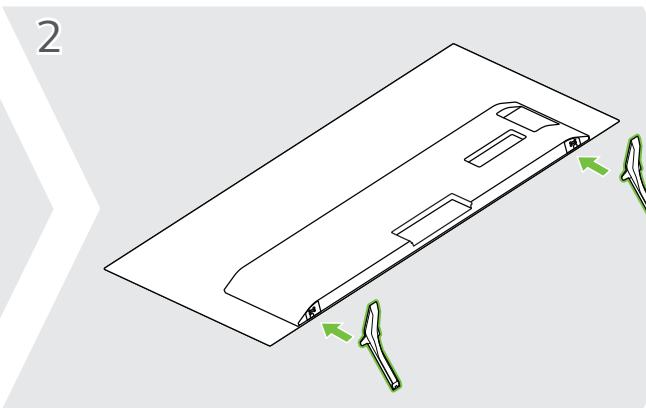

OLED48A1AUA
OLED48A1PUA