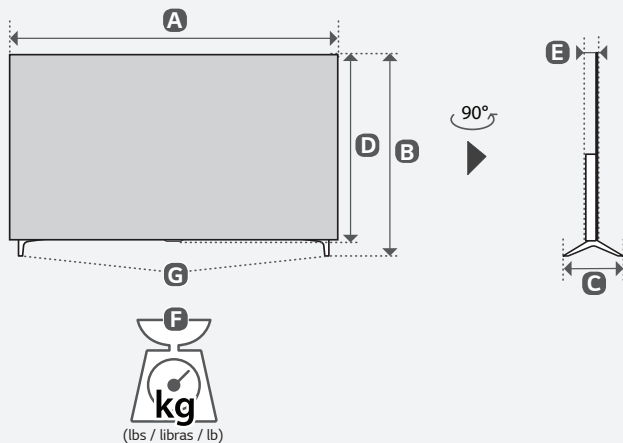

A, B, C, D, E : mm (inches / pulgadas / po)
F, G : kg (lbs / libras / lb)

MODELS	A		B		C		D		E		F		F-G		Power consumption	
MODELOS	A		B		C		D		E		F		F-G		Consumo de potencia	
MODÈLES	A		B		C		D		E		F		F-G		Consommation électrique	
OLED48A1AUA	1,071	1 071	679	679	271	271	618	618	46,9	46,9	15,3	15,3	15,0	15,0	228 W	
OLED48A1PUA	(42,1)	(42,1)	(26,7)	(26,7)	(10,6)	(10,6)	(24,3)	(24,3)	(1,8)	(1,8)	(33,7)	(33,7)	(33,0)	(33,0)		
Power requirement / Alimentación requerida / Alimentation										AC 120 V - 50 / 60 Hz						