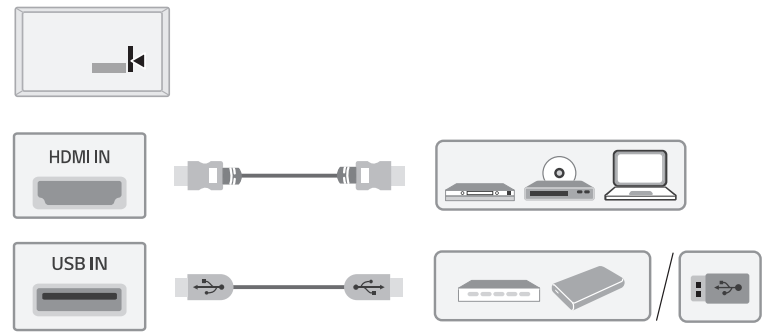

OLED48A1AUA
OLED48A1PUA

www.lg.com/us/support

ENGLISH
Easy TV Connect Guide
(Animation)

ESPAÑOL
Guía Rápida de Conexión
del televisor
(Sólo en Inglés)

FRANÇAIS
Guide simplifié pour la con-
nexion du téléviseur (Offert
en anglais seulement)

A, B, C, D, E : mm (inches / pulgadas / po)
F, G : kg (lbs / libras / lb)

MODELS	A		B		C		D		E		F		F-G		Power consumption	
MODELOS	A		B		C		D		E		F		F-G		Consumo de potencia	
MODÈLES	A		B		C		D		E		F		F-G		Consommation électrique	
OLED48A1AUA	1,071	1 071	679	679	271	271	618	618	46,9	46,9	15,3	15,3	15,0	15,0	228 W	
OLED48A1PUA	(42,1)	(42,1)	(26,7)	(26,7)	(10,6)	(10,6)	(24,3)	(24,3)	(1,8)	(1,8)	(33,7)	(33,7)	(33,0)	(33,0)		
Power requirement / Alimentación requerida / Alimentation										AC 120 V - 50 / 60 Hz						