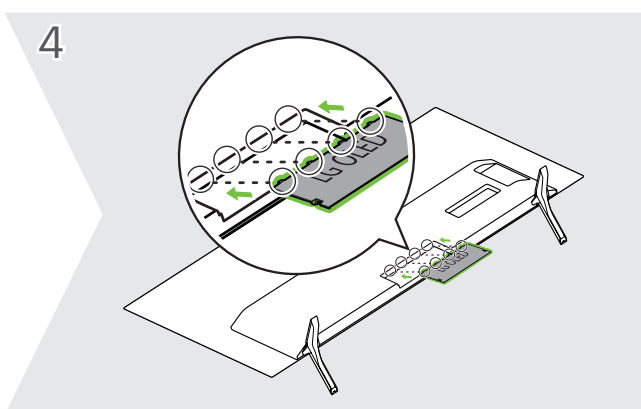

OLED48A1AUA
OLED48A1PUA