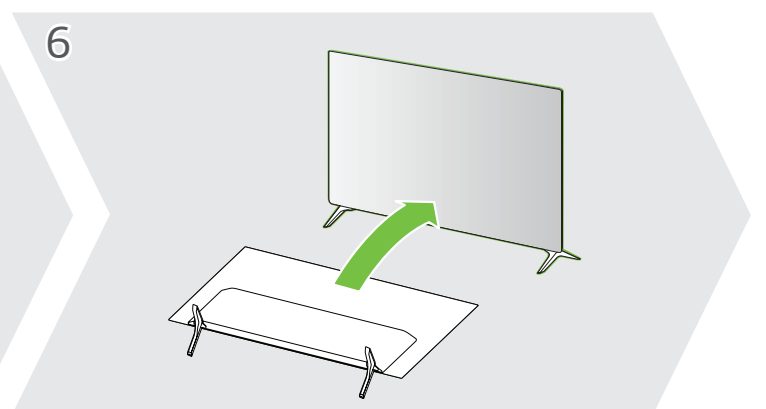

OLED48A1AUA
OLED48A1PUA