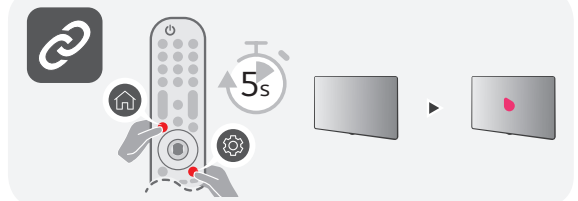

OLED48A1AUA
OLED48A1PUA

www.lg.com/us/support

ENGLISH
Easy TV Connect Guide
(Animation)

ESPAÑOL
Guía Rápida de Conexión
del televisor
(Sólo en Inglés)

FRANÇAIS
Guide simplifié pour la con-
nexion du téléviseur (Offert
en anglais seulement)

A, B, C, D, E : mm (inches / pulgadas / po)
F, G : kg (lbs / libras / lb)

MODELS	A		B		C		D		E		F		F-G		Power consumption	
MODELOS	A		B		C		D		E		F		F-G		Consumo de potencia	
MODÈLES	A		B		C		D		E		F		F-G		Consommation électrique	
OLED48A1AUA	1,071	1 071	679	679	271	271	618	618	46,9	46,9	15,3	15,3	15,0	15,0	228 W	
OLED48A1PUA	(42,1)	(42,1)	(26,7)	(26,7)	(10,6)	(10,6)	(24,3)	(24,3)	(1,8)	(1,8)	(33,7)	(33,7)	(33,0)	(33,0)		
Power requirement / Alimentación requerida / Alimentation										AC 120 V - 50 / 60 Hz						