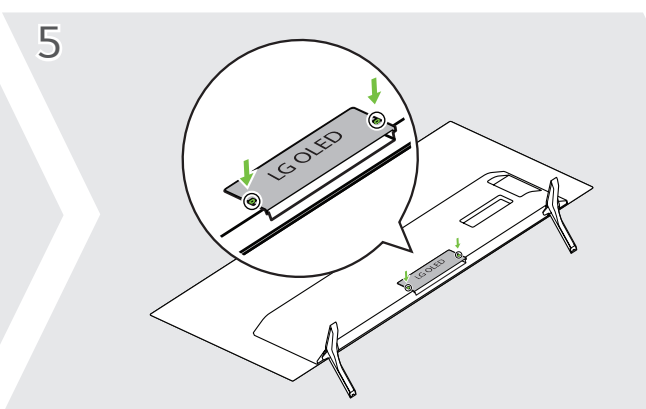

OLED48A1AUA
OLED48A1PUA

www.lg.com/us/support

ENGLISH
Easy TV Connect Guide
(Animation)

ESPAÑOL
Guía Rápida de Conexión
del televisor
(Sólo en Inglés)

FRANÇAIS
Guide simplifié pour la con-
nexion du téléviseur (Offert
en anglais seulement)

A, B, C, D, E : mm (inches / pulgadas / po)
F, G : kg (lbs / libras / lb)

MODELS	A		B		C		D		E		F		F-G		Power consumption	
MODELOS	A		B		C		D		E		F		F-G		Consumo de potencia	
MODÈLES	A		B		C		D		E		F		F-G		Consommation électrique	
OLED48A1AUA	1,071	1 071	679	679	271	271	618	618	46,9	46,9	15,3	15,3	15,0	15,0	228 W	
OLED48A1PUA	(42,1)	(42,1)	(26,7)	(26,7)	(10,6)	(10,6)	(24,3)	(24,3)	(1,8)	(1,8)	(33,7)	(33,7)	(33,0)	(33,0)		
Power requirement / Alimentación requerida / Alimentation										AC 120 V - 50 / 60 Hz						