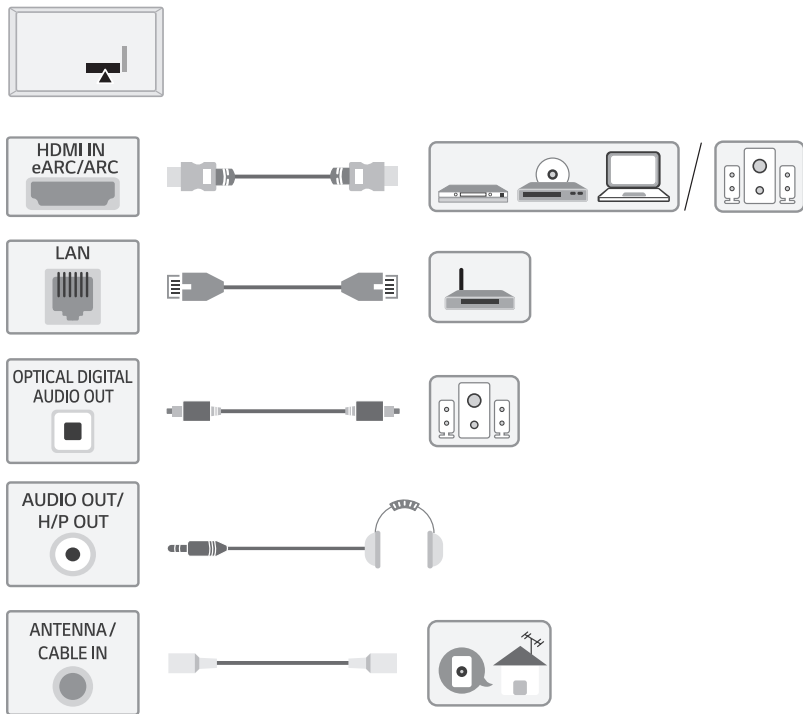

OLED48A1AUA
OLED48A1PUA

www.lg.com/us/support

ENGLISH
Easy TV Connect Guide
(Animation)

ESPAÑOL
Guía Rápida de Conexión
del televisor
(Sólo en Inglés)

FRANÇAIS
Guide simplifié pour la con-
nexion du téléviseur (Offert
en anglais seulement)

A, B, C, D, E : mm (inches / pulgadas / po)
F, G : kg (lbs / libras / lb)

MODELS	A		B		C		D		E		F		F-G		Power consumption	
MODELOS	A		B		C		D		E		F		F-G		Consumo de potencia	
MODÈLES	A		B		C		D		E		F		F-G		Consommation électrique	
OLED48A1AUA	1,071	1 071	679	679	271	271	618	618	46,9	46,9	15,3	15,3	15,0	15,0	228 W	
OLED48A1PUA	(42,1)	(42,1)	(26,7)	(26,7)	(10,6)	(10,6)	(24,3)	(24,3)	(1,8)	(1,8)	(33,7)	(33,7)	(33,0)	(33,0)		
Power requirement / Alimentación requerida / Alimentation										AC 120 V - 50 / 60 Hz						

ENGLISH Read **Safety and Reference**.
ESPAÑOL Leer **Seguridad y Consultas**.
FRANÇAIS Lisez **Sécurité et références**.

ENGLISH
Easy Setup Guide
Please read this manual carefully before operating your set and retain it for future reference.