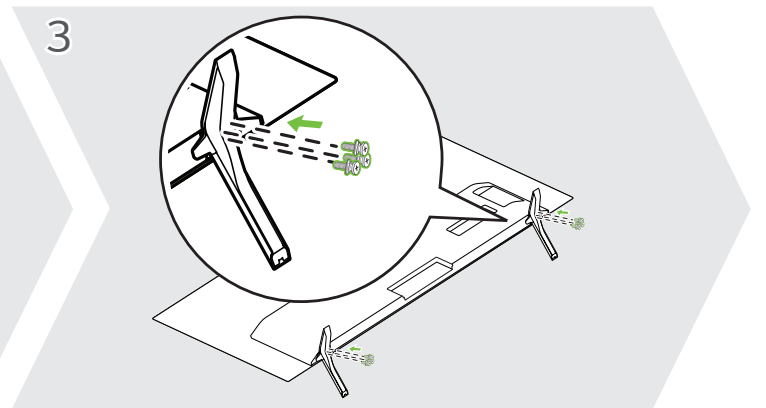

OLED48A1AUA
OLED48A1PUA