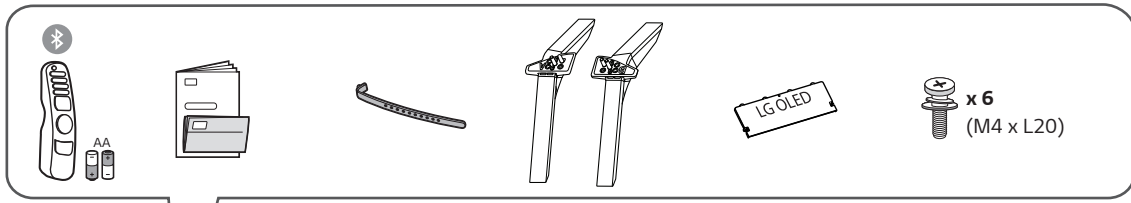

OLED48A1AUA
OLED48A1PUA

www.lg.com/us/support

ENGLISH
Easy TV Connect Guide
(Animation)

ESPAÑOL
Guía Rápida de Conexión
del televisor
(Sólo en Inglés)

FRANÇAIS
Guide simplifié pour la con-
nexion du téléviseur (Offert
en anglais seulement)

A, B, C, D, E : mm (inches / pulgadas / po)
F, G : kg (lbs / libras / lb)

MODELS	A		B		C		D		E		F		F-G		Power consumption	
MODELOS	A		B		C		D		E		F		F-G		Consumo de potencia	
MODÈLES	A		B		C		D		E		F		F-G		Consommation électrique	
OLED48A1AUA	1,071	1 071	679	679	271	271	618	618	46,9	46,9	15,3	15,3	15,0	15,0	228 W	
OLED48A1PUA	(42,1)	(42,1)	(26,7)	(26,7)	(10,6)	(10,6)	(24,3)	(24,3)	(1,8)	(1,8)	(33,7)	(33,7)	(33,0)	(33,0)		
Power requirement / Alimentación requerida / Alimentation										AC 120 V - 50 / 60 Hz						