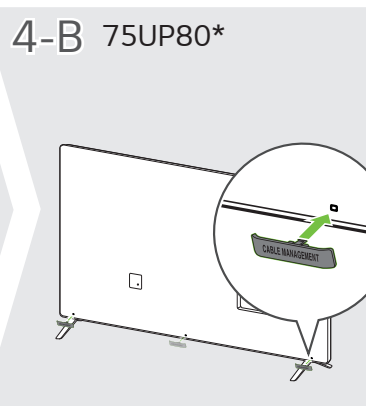

70UP8070PUA 75UP8070PUR  
70UP8070PUR 82UP8770PUA  
75UP8070PUA 86UP8770PUA

1-A 70/75UP80\*

1-B 82/86UP87\*

2

3

www.lg.com/us/support

**ENGLISH**  
Easy TV Connect Guide  
(Animation)

**ESPAÑOL**  
Guía Rápida de Conexión  
del televisor  
(Sólo en Inglés)

**FRANÇAIS**  
Guide simplifié pour la connexion  
du téléviseur (Offert  
en anglais seulement)

**A, B, C, D, E** : mm (inches / pulgadas / po)  
**F, G** : kg (lbs / libras / lb)

MODELS MODELOS MODÈLES	A		B		C		D		E		F		F - G		Power consumption Consumo de potencia Consommation électrique
70UP8070PUA 70UP8070PUR	1,562 (61.4)	1 562 (61.4)	971 (38.2)	971 (38.2)	362 (14.2)	362 (14.2)	907 (35.7)	907 (35.7)	59.9 (2.3)	59.9 (2.3)	29.1 (64.1)	29.1 (64.1)	28.4 (62.6)	28.4 (62.6)	210 W
75UP8070PUA 75UP8070PUR	1,678 (66)	1 678 (66)	1,027 (40.4)	1 027 (40.4)	362 (14.2)	362 (14.2)	964 (37.9)	964 (37.9)	59.9 (2.3)	59.9 (2.3)	32.1 (70.7)	32.1 (70.7)	31.4 (69.2)	31.4 (69.2)	225 W
82UP8770PUA	1,835 (72.2)	1 835 (72.2)	1,113 (43.8)	1 113 (43.8)	362 (14.2)	362 (14.2)	1,052 (41.4)	1 052 (41.4)	59.9 (2.3)	59.9 (2.3)	42.1 (92.8)	42.1 (92.8)	41.4 (91.2)	41.4 (91.2)	285 W
86UP8770PUA	1,927 (75.8)	1 927 (75.8)	1,167 (45.9)	1 167 (45.9)	362 (14.2)	362 (14.2)	1,104 (43.4)	1 104 (43.4)	59.9 (2.3)	59.9 (2.3)	45.9 (101.1)	45.9 (101.1)	45.2 (99.6)	45.2 (99.6)	335 W
Power requirement / Alimentación requerida / Alimentation										AC 120 V - 50 / 60 Hz					