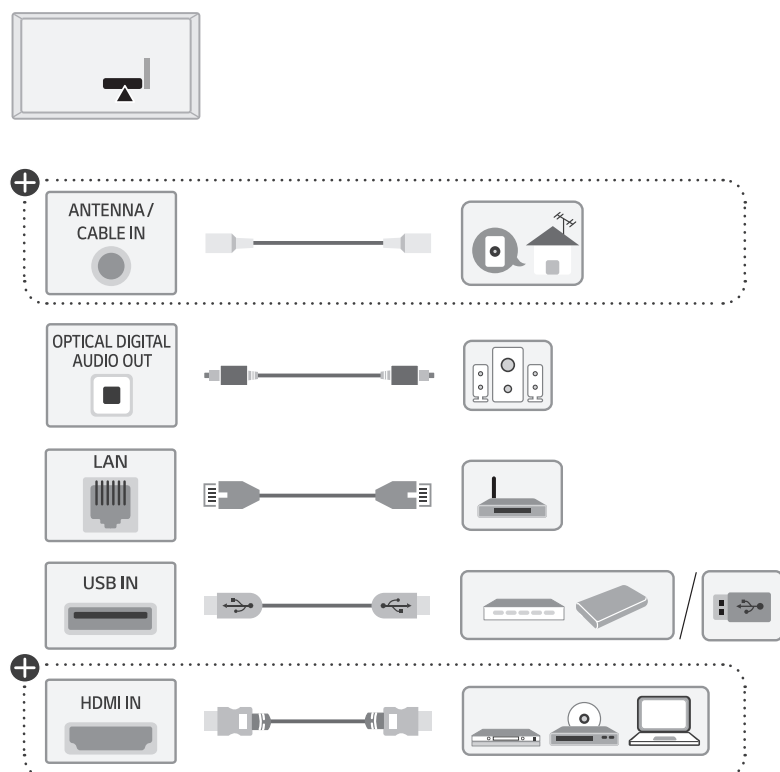

70UP8070PUA 75UP8070PUR  
70UP8070PUR 82UP8770PUA  
75UP8070PUA 86UP8770PUA

1-A 70/75UP80\*

1-B 82/86UP87\*

2

3

www.lg.com/us/support

**ENGLISH**  
Easy TV Connect Guide  
(Animation)

**ESPAÑOL**  
Guía Rápida de Conexión  
del televisor  
(Sólo en Inglés)

**FRANÇAIS**  
Guide simplifié pour la connexion  
du téléviseur (Offert  
en anglais seulement)

**A, B, C, D, E** : mm (inches / pulgadas / po)  
**F, G** : kg (lbs / libras / lb)

MODELS MODELOS MODÈLES	A		B		C		D		E		F		F - G		Power consumption Consumo de potencia Consommation électrique
70UP8070PUA 70UP8070PUR	1,562 (61.4)	1 562 (61.4)	971 (38.2)	971 (38.2)	362 (14.2)	362 (14.2)	907 (35.7)	907 (35.7)	59.9 (2.3)	59.9 (2.3)	29.1 (64.1)	29.1 (64.1)	28.4 (62.6)	28.4 (62.6)	210 W
75UP8070PUA 75UP8070PUR	1,678 (66)	1 678 (66)	1,027 (40.4)	1 027 (40.4)	362 (14.2)	362 (14.2)	964 (37.9)	964 (37.9)	59.9 (2.3)	59.9 (2.3)	32.1 (70.7)	32.1 (70.7)	31.4 (69.2)	31.4 (69.2)	225 W
82UP8770PUA	1,835 (72.2)	1 835 (72.2)	1,113 (43.8)	1 113 (43.8)	362 (14.2)	362 (14.2)	1,052 (41.4)	1 052 (41.4)	59.9 (2.3)	59.9 (2.3)	42.1 (92.8)	42.1 (92.8)	41.4 (91.2)	41.4 (91.2)	285 W
86UP8770PUA	1,927 (75.8)	1 927 (75.8)	1,167 (45.9)	1 167 (45.9)	362 (14.2)	362 (14.2)	1,104 (43.4)	1 104 (43.4)	59.9 (2.3)	59.9 (2.3)	45.9 (101.1)	45.9 (101.1)	45.2 (99.6)	45.2 (99.6)	335 W
Power requirement / Alimentación requerida / Alimentation										AC 120 V - 50 / 60 Hz					