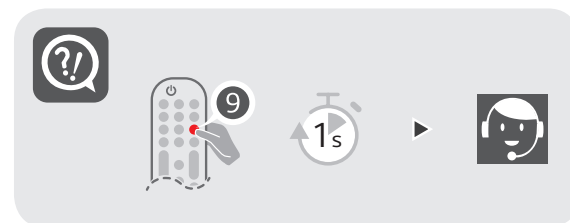

www.lg.com/us/support

ENGLISH
Easy TV Connect Guide
(Animation)

ESPAÑOL
Guía Rápida de Conexión
del televisor
(Sólo en Inglés)

FRANÇAIS
Guide simplifié pour la connexion
du téléviseur (Offert
en anglais seulement)