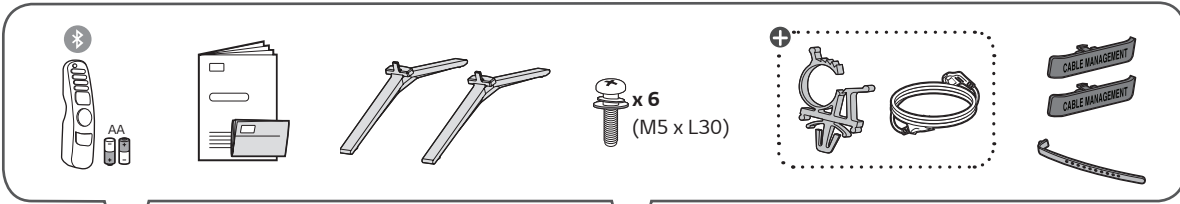

70UP8070PUA 75UP8070PUR  
70UP8070PUR 82UP8770PUA  
75UP8070PUA 86UP8770PUA

1-A 70/75UP80\*

1-B 82/86UP87\*

2

3

www.lg.com/us/support

**ENGLISH**  
Easy TV Connect Guide  
(Animation)

**ESPAÑOL**  
Guía Rápida de Conexión  
del televisor  
(Sólo en Inglés)

**FRANÇAIS**  
Guide simplifié pour la connexion  
du téléviseur (Offert  
en anglais seulement)

**A, B, C, D, E** : mm (inches / pulgadas / po)  
**F, G** : kg (lbs / libras / lb)

MODELS MODELOS MODÈLES	A		B		C		D		E		F		F - G		Power consumption Consumo de potencia Consommation électrique
70UP8070PUA 70UP8070PUR	1,562 (61.4)	1 562 (61.4)	971 (38.2)	971 (38.2)	362 (14.2)	362 (14.2)	907 (35.7)	907 (35.7)	59.9 (2.3)	59.9 (2.3)	29.1 (64.1)	29.1 (64.1)	28.4 (62.6)	28.4 (62.6)	210 W
75UP8070PUA 75UP8070PUR	1,678 (66)	1 678 (66)	1,027 (40.4)	1 027 (40.4)	362 (14.2)	362 (14.2)	964 (37.9)	964 (37.9)	59.9 (2.3)	59.9 (2.3)	32.1 (70.7)	32.1 (70.7)	31.4 (69.2)	31.4 (69.2)	225 W
82UP8770PUA	1,835 (72.2)	1 835 (72.2)	1,113 (43.8)	1 113 (43.8)	362 (14.2)	362 (14.2)	1,052 (41.4)	1 052 (41.4)	59.9 (2.3)	59.9 (2.3)	42.1 (92.8)	42.1 (92.8)	41.4 (91.2)	41.4 (91.2)	285 W
86UP8770PUA	1,927 (75.8)	1 927 (75.8)	1,167 (45.9)	1 167 (45.9)	362 (14.2)	362 (14.2)	1,104 (43.4)	1 104 (43.4)	59.9 (2.3)	59.9 (2.3)	45.9 (101.1)	45.9 (101.1)	45.2 (99.6)	45.2 (99.6)	335 W
Power requirement / Alimentación requerida / Alimentation										AC 120 V - 50 / 60 Hz					

**ENGLISH** Read **Safety and Reference**.  
**ESPAÑOL** Leer **Seguridad y Consultas**.  
**FRANÇAIS** Lisez **Sécurité et références**.

**ENGLISH**  
**Easy Setup Guide**

Please read this manual carefully before operating your set and retain it for future reference.