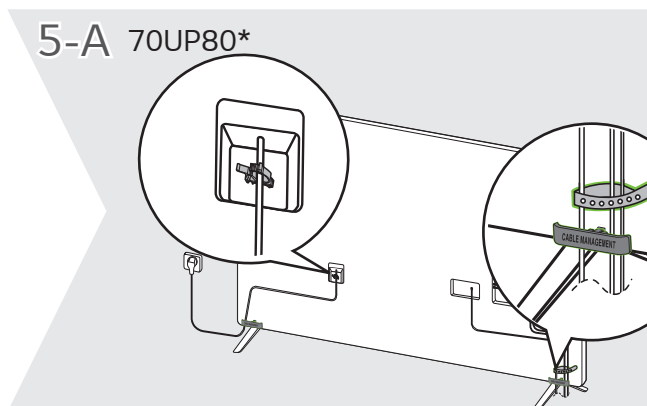

70UP8070PUA 75UP8070PUR  
70UP8070PUR 82UP8770PUA  
75UP8070PUA 86UP8770PUA

1-A 70/75UP80\*

1-B 82/86UP87\*

2

3

www.lg.com/us/support

**ENGLISH**  
Easy TV Connect Guide  
(Animation)

**ESPAÑOL**  
Guía Rápida de Conexión  
del televisor  
(Sólo en Inglés)

**FRANÇAIS**  
Guide simplifié pour la connexion  
du téléviseur (Offert  
en anglais seulement)

**A, B, C, D, E** : mm (inches / pulgadas / po)  
**F, G** : kg (lbs / libras / lb)

MODELS MODELOS MODÈLES	A		B		C		D		E		F		F - G		Power consumption Consumo de potencia Consommation électrique
70UP8070PUA 70UP8070PUR	1,562 (61.4)	1 562 (61.4)	971 (38.2)	971 (38.2)	362 (14.2)	362 (14.2)	907 (35.7)	907 (35.7)	59.9 (2.3)	59.9 (2.3)	29.1 (64.1)	29.1 (64.1)	28.4 (62.6)	28.4 (62.6)	210 W
75UP8070PUA 75UP8070PUR	1,678 (66)	1 678 (66)	1,027 (40.4)	1 027 (40.4)	362 (14.2)	362 (14.2)	964 (37.9)	964 (37.9)	59.9 (2.3)	59.9 (2.3)	32.1 (70.7)	32.1 (70.7)	31.4 (69.2)	31.4 (69.2)	225 W
82UP8770PUA	1,835 (72.2)	1 835 (72.2)	1,113 (43.8)	1 113 (43.8)	362 (14.2)	362 (14.2)	1,052 (41.4)	1 052 (41.4)	59.9 (2.3)	59.9 (2.3)	42.1 (92.8)	42.1 (92.8)	41.4 (91.2)	41.4 (91.2)	285 W
86UP8770PUA	1,927 (75.8)	1 927 (75.8)	1,167 (45.9)	1 167 (45.9)	362 (14.2)	362 (14.2)	1,104 (43.4)	1 104 (43.4)	59.9 (2.3)	59.9 (2.3)	45.9 (101.1)	45.9 (101.1)	45.2 (99.6)	45.2 (99.6)	335 W
Power requirement / Alimentación requerida / Alimentation										AC 120 V - 50 / 60 Hz					