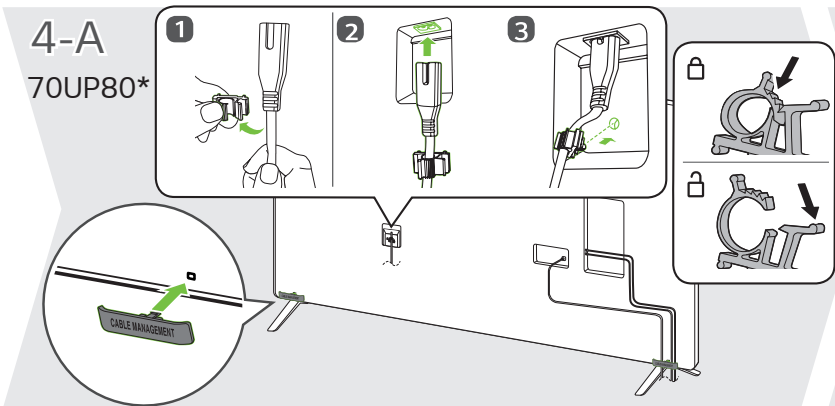

70UP8070PUA 75UP8070PUR  
70UP8070PUR 82UP8770PUA  
75UP8070PUA 86UP8770PUA

1-A 70/75UP80\*

1-B 82/86UP87\*

2

3

www.lg.com/us/support

**ENGLISH**  
Easy TV Connect Guide  
(Animation)

**ESPAÑOL**  
Guía Rápida de Conexión  
del televisor  
(Sólo en Inglés)

**FRANÇAIS**  
Guide simplifié pour la connexion  
du téléviseur (Offert  
en anglais seulement)

**A, B, C, D, E** : mm (inches / pulgadas / po)  
**F, G** : kg (lbs / libras / lb)

MODELS MODELOS MODÈLES	A		B		C		D		E		F		F - G		Power consumption Consumo de potencia Consommation électrique
70UP8070PUA 70UP8070PUR	1,562 (61.4)	1 562 (61.4)	971 (38.2)	971 (38.2)	362 (14.2)	362 (14.2)	907 (35.7)	907 (35.7)	59.9 (2.3)	59.9 (2.3)	29.1 (64.1)	29.1 (64.1)	28.4 (62.6)	28.4 (62.6)	210 W
75UP8070PUA 75UP8070PUR	1,678 (66)	1 678 (66)	1,027 (40.4)	1 027 (40.4)	362 (14.2)	362 (14.2)	964 (37.9)	964 (37.9)	59.9 (2.3)	59.9 (2.3)	32.1 (70.7)	32.1 (70.7)	31.4 (69.2)	31.4 (69.2)	225 W
82UP8770PUA	1,835 (72.2)	1 835 (72.2)	1,113 (43.8)	1 113 (43.8)	362 (14.2)	362 (14.2)	1,052 (41.4)	1 052 (41.4)	59.9 (2.3)	59.9 (2.3)	42.1 (92.8)	42.1 (92.8)	41.4 (91.2)	41.4 (91.2)	285 W
86UP8770PUA	1,927 (75.8)	1 927 (75.8)	1,167 (45.9)	1 167 (45.9)	362 (14.2)	362 (14.2)	1,104 (43.4)	1 104 (43.4)	59.9 (2.3)	59.9 (2.3)	45.9 (101.1)	45.9 (101.1)	45.2 (99.6)	45.2 (99.6)	335 W
Power requirement / Alimentación requerida / Alimentation										AC 120 V - 50 / 60 Hz					