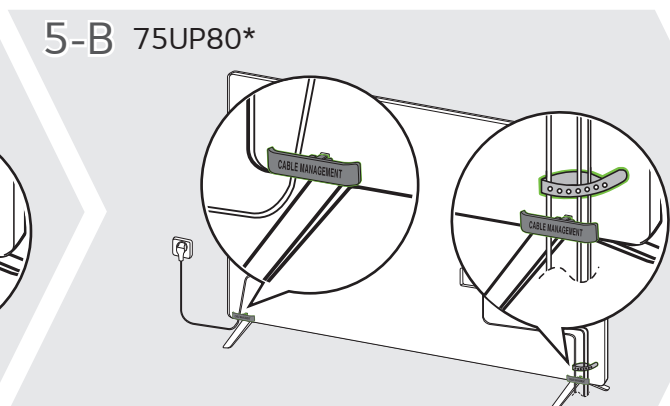

70UP8070PUA 75UP8070PUR  
70UP8070PUR 82UP8770PUA  
75UP8070PUA 86UP8770PUA

1-A 70/75UP80\*

1-B 82/86UP87\*

2

3

www.lg.com/us/support

**ENGLISH**  
Easy TV Connect Guide  
(Animation)

**ESPAÑOL**  
Guía Rápida de Conexión  
del televisor  
(Sólo en Inglés)

**FRANÇAIS**  
Guide simplifié pour la connexion  
du téléviseur (Offert  
en anglais seulement)

**A, B, C, D, E** : mm (inches / pulgadas / po)  
**F, G** : kg (lbs / libras / lb)

MODELS MODELOS MODÈLES	A		B		C		D		E		F		F - G		Power consumption Consumo de potencia Consommation électrique
70UP8070PUA 70UP8070PUR	1,562 (61.4)	1 562 (61.4)	971 (38.2)	971 (38.2)	362 (14.2)	362 (14.2)	907 (35.7)	907 (35.7)	59.9 (2.3)	59.9 (2.3)	29.1 (64.1)	29.1 (64.1)	28.4 (62.6)	28.4 (62.6)	210 W
75UP8070PUA 75UP8070PUR	1,678 (66)	1 678 (66)	1,027 (40.4)	1 027 (40.4)	362 (14.2)	362 (14.2)	964 (37.9)	964 (37.9)	59.9 (2.3)	59.9 (2.3)	32.1 (70.7)	32.1 (70.7)	31.4 (69.2)	31.4 (69.2)	225 W
82UP8770PUA	1,835 (72.2)	1 835 (72.2)	1,113 (43.8)	1 113 (43.8)	362 (14.2)	362 (14.2)	1,052 (41.4)	1 052 (41.4)	59.9 (2.3)	59.9 (2.3)	42.1 (92.8)	42.1 (92.8)	41.4 (91.2)	41.4 (91.2)	285 W
86UP8770PUA	1,927 (75.8)	1 927 (75.8)	1,167 (45.9)	1 167 (45.9)	362 (14.2)	362 (14.2)	1,104 (43.4)	1 104 (43.4)	59.9 (2.3)	59.9 (2.3)	45.9 (101.1)	45.9 (101.1)	45.2 (99.6)	45.2 (99.6)	335 W
Power requirement / Alimentación requerida / Alimentation										AC 120 V - 50 / 60 Hz					