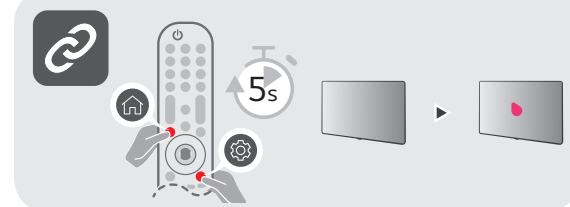

70UP8070PUA 75UP8070PUR  
70UP8070PUR 82UP8770PUA  
75UP8070PUA 86UP8770PUA

1-A 70/75UP80\*

1-B 82/86UP87\*

2

3

www.lg.com/us/support

**ENGLISH**  
Easy TV Connect Guide  
(Animation)

**ESPAÑOL**  
Guía Rápida de Conexión  
del televisor  
(Sólo en Inglés)

**FRANÇAIS**  
Guide simplifié pour la connexion  
du téléviseur (Offert  
en anglais seulement)

**A, B, C, D, E** : mm (inches / pulgadas / po)  
**F, G** : kg (lbs / libras / lb)

MODELS MODELOS MODÈLES	A		B		C		D		E		F		F - G		Power consumption Consumo de potencia Consommation électrique
70UP8070PUA 70UP8070PUR	1,562 (61.4)	1 562 (61.4)	971 (38.2)	971 (38.2)	362 (14.2)	362 (14.2)	907 (35.7)	907 (35.7)	59.9 (2.3)	59.9 (2.3)	29.1 (64.1)	29.1 (64.1)	28.4 (62.6)	28.4 (62.6)	210 W
75UP8070PUA 75UP8070PUR	1,678 (66)	1 678 (66)	1,027 (40.4)	1 027 (40.4)	362 (14.2)	362 (14.2)	964 (37.9)	964 (37.9)	59.9 (2.3)	59.9 (2.3)	32.1 (70.7)	32.1 (70.7)	31.4 (69.2)	31.4 (69.2)	225 W
82UP8770PUA	1,835 (72.2)	1 835 (72.2)	1,113 (43.8)	1 113 (43.8)	362 (14.2)	362 (14.2)	1,052 (41.4)	1 052 (41.4)	59.9 (2.3)	59.9 (2.3)	42.1 (92.8)	42.1 (92.8)	41.4 (91.2)	41.4 (91.2)	285 W
86UP8770PUA	1,927 (75.8)	1 927 (75.8)	1,167 (45.9)	1 167 (45.9)	362 (14.2)	362 (14.2)	1,104 (43.4)	1 104 (43.4)	59.9 (2.3)	59.9 (2.3)	45.9 (101.1)	45.9 (101.1)	45.2 (99.6)	45.2 (99.6)	335 W
Power requirement / Alimentación requerida / Alimentation										AC 120 V - 50 / 60 Hz					