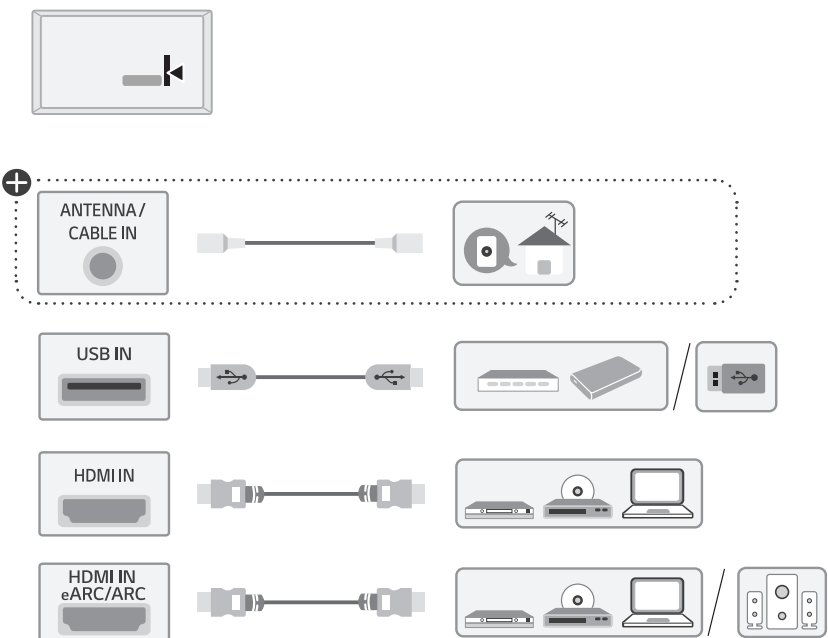

70UP8070PUA 75UP8070PUR  
70UP8070PUR 82UP8770PUA  
75UP8070PUA 86UP8770PUA

1-A 70/75UP80\*

1-B 82/86UP87\*

2

3

www.lg.com/us/support

**ENGLISH**  
Easy TV Connect Guide  
(Animation)

**ESPAÑOL**  
Guía Rápida de Conexión  
del televisor  
(Sólo en Inglés)

**FRANÇAIS**  
Guide simplifié pour la connexion  
du téléviseur (Offert  
en anglais seulement)

**A, B, C, D, E** : mm (inches / pulgadas / po)  
**F, G** : kg (lbs / libras / lb)

MODELS MODELOS MODÈLES	A		B		C		D		E		F		F - G		Power consumption Consumo de potencia Consommation électrique
70UP8070PUA 70UP8070PUR	1,562 (61.4)	1 562 (61.4)	971 (38.2)	971 (38.2)	362 (14.2)	362 (14.2)	907 (35.7)	907 (35.7)	59.9 (2.3)	59.9 (2.3)	29.1 (64.1)	29.1 (64.1)	28.4 (62.6)	28.4 (62.6)	210 W
75UP8070PUA 75UP8070PUR	1,678 (66)	1 678 (66)	1,027 (40.4)	1 027 (40.4)	362 (14.2)	362 (14.2)	964 (37.9)	964 (37.9)	59.9 (2.3)	59.9 (2.3)	32.1 (70.7)	32.1 (70.7)	31.4 (69.2)	31.4 (69.2)	225 W
82UP8770PUA	1,835 (72.2)	1 835 (72.2)	1,113 (43.8)	1 113 (43.8)	362 (14.2)	362 (14.2)	1,052 (41.4)	1 052 (41.4)	59.9 (2.3)	59.9 (2.3)	42.1 (92.8)	42.1 (92.8)	41.4 (91.2)	41.4 (91.2)	285 W
86UP8770PUA	1,927 (75.8)	1 927 (75.8)	1,167 (45.9)	1 167 (45.9)	362 (14.2)	362 (14.2)	1,104 (43.4)	1 104 (43.4)	59.9 (2.3)	59.9 (2.3)	45.9 (101.1)	45.9 (101.1)	45.2 (99.6)	45.2 (99.6)	335 W
Power requirement / Alimentación requerida / Alimentation										AC 120 V - 50 / 60 Hz					