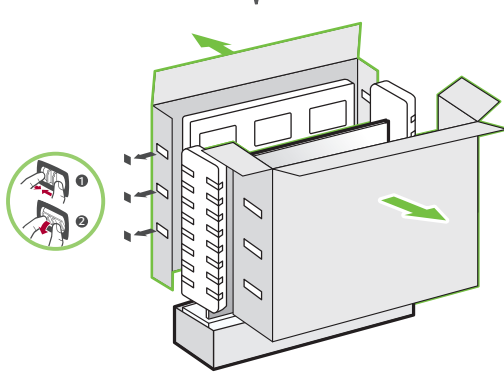

70UP8070PUA 75UP8070PUR  
70UP8070PUR 82UP8770PUA  
75UP8070PUA 86UP8770PUA

1-A 70/75UP80\*

1-B 82/86UP87\*

2

3

www.lg.com/us/support

**ENGLISH**  
Easy TV Connect Guide  
(Animation)

**ESPAÑOL**  
Guía Rápida de Conexión  
del televisor  
(Sólo en Inglés)

**FRANÇAIS**  
Guide simplifié pour la connexion  
du téléviseur (Offert  
en anglais seulement)

**A, B, C, D, E** : mm (inches / pulgadas / po)  
**F, G** : kg (lbs / libras / lb)

MODELS MODELOS MODÈLES	A		B		C		D		E		F		F - G		Power consumption Consumo de potencia Consommation électrique
70UP8070PUA 70UP8070PUR	1,562 (61.4)	1 562 (61.4)	971 (38.2)	971 (38.2)	362 (14.2)	362 (14.2)	907 (35.7)	907 (35.7)	59.9 (2.3)	59.9 (2.3)	29.1 (64.1)	29.1 (64.1)	28.4 (62.6)	28.4 (62.6)	210 W
75UP8070PUA 75UP8070PUR	1,678 (66)	1 678 (66)	1,027 (40.4)	1 027 (40.4)	362 (14.2)	362 (14.2)	964 (37.9)	964 (37.9)	59.9 (2.3)	59.9 (2.3)	32.1 (70.7)	32.1 (70.7)	31.4 (69.2)	31.4 (69.2)	225 W
82UP8770PUA	1,835 (72.2)	1 835 (72.2)	1,113 (43.8)	1 113 (43.8)	362 (14.2)	362 (14.2)	1,052 (41.4)	1 052 (41.4)	59.9 (2.3)	59.9 (2.3)	42.1 (92.8)	42.1 (92.8)	41.4 (91.2)	41.4 (91.2)	285 W
86UP8770PUA	1,927 (75.8)	1 927 (75.8)	1,167 (45.9)	1 167 (45.9)	362 (14.2)	362 (14.2)	1,104 (43.4)	1 104 (43.4)	59.9 (2.3)	59.9 (2.3)	45.9 (101.1)	45.9 (101.1)	45.2 (99.6)	45.2 (99.6)	335 W
Power requirement / Alimentación requerida / Alimentation										AC 120 V - 50 / 60 Hz					