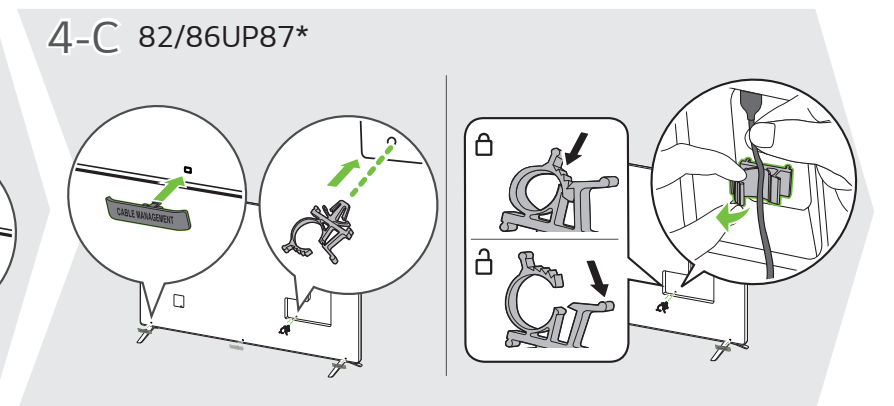

70UP8070PUA 75UP8070PUR  
70UP8070PUR 82UP8770PUA  
75UP8070PUA 86UP8770PUA

1-A 70/75UP80\*

1-B 82/86UP87\*

2

3

www.lg.com/us/support

**ENGLISH**  
Easy TV Connect Guide  
(Animation)

**ESPAÑOL**  
Guía Rápida de Conexión  
del televisor  
(Sólo en Inglés)

**FRANÇAIS**  
Guide simplifié pour la connexion  
du téléviseur (Offert  
en anglais seulement)

**A, B, C, D, E** : mm (inches / pulgadas / po)  
**F, G** : kg (lbs / libras / lb)

MODELS MODELOS MODÈLES	A		B		C		D		E		F		F - G		Power consumption Consumo de potencia Consommation électrique
70UP8070PUA 70UP8070PUR	1,562 (61.4)	1 562 (61.4)	971 (38.2)	971 (38.2)	362 (14.2)	362 (14.2)	907 (35.7)	907 (35.7)	59.9 (2.3)	59.9 (2.3)	29.1 (64.1)	29.1 (64.1)	28.4 (62.6)	28.4 (62.6)	210 W
75UP8070PUA 75UP8070PUR	1,678 (66)	1 678 (66)	1,027 (40.4)	1 027 (40.4)	362 (14.2)	362 (14.2)	964 (37.9)	964 (37.9)	59.9 (2.3)	59.9 (2.3)	32.1 (70.7)	32.1 (70.7)	31.4 (69.2)	31.4 (69.2)	225 W
82UP8770PUA	1,835 (72.2)	1 835 (72.2)	1,113 (43.8)	1 113 (43.8)	362 (14.2)	362 (14.2)	1,052 (41.4)	1 052 (41.4)	59.9 (2.3)	59.9 (2.3)	42.1 (92.8)	42.1 (92.8)	41.4 (91.2)	41.4 (91.2)	285 W
86UP8770PUA	1,927 (75.8)	1 927 (75.8)	1,167 (45.9)	1 167 (45.9)	362 (14.2)	362 (14.2)	1,104 (43.4)	1 104 (43.4)	59.9 (2.3)	59.9 (2.3)	45.9 (101.1)	45.9 (101.1)	45.2 (99.6)	45.2 (99.6)	335 W
Power requirement / Alimentación requerida / Alimentation										AC 120 V - 50 / 60 Hz					