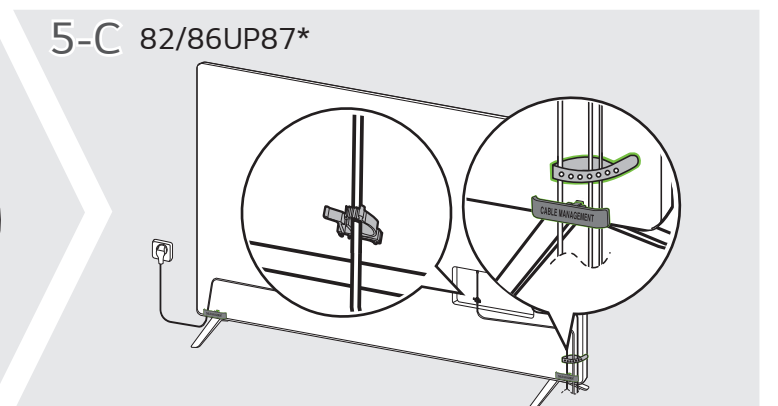

70UP8070PUA 75UP8070PUR  
70UP8070PUR 82UP8770PUA  
75UP8070PUA 86UP8770PUA

1-A 70/75UP80\*

1-B 82/86UP87\*

2

3

www.lg.com/us/support

**ENGLISH**  
Easy TV Connect Guide  
(Animation)

**ESPAÑOL**  
Guía Rápida de Conexión  
del televisor  
(Sólo en Inglés)

**FRANÇAIS**  
Guide simplifié pour la connexion  
du téléviseur (Offert  
en anglais seulement)

**A, B, C, D, E** : mm (inches / pulgadas / po)  
**F, G** : kg (lbs / libras / lb)

MODELS MODELOS MODÈLES	A		B		C		D		E		F		F - G		Power consumption Consumo de potencia Consommation électrique
70UP8070PUA 70UP8070PUR	1,562 (61.4)	1 562 (61.4)	971 (38.2)	971 (38.2)	362 (14.2)	362 (14.2)	907 (35.7)	907 (35.7)	59.9 (2.3)	59.9 (2.3)	29.1 (64.1)	29.1 (64.1)	28.4 (62.6)	28.4 (62.6)	210 W
75UP8070PUA 75UP8070PUR	1,678 (66)	1 678 (66)	1,027 (40.4)	1 027 (40.4)	362 (14.2)	362 (14.2)	964 (37.9)	964 (37.9)	59.9 (2.3)	59.9 (2.3)	32.1 (70.7)	32.1 (70.7)	31.4 (69.2)	31.4 (69.2)	225 W
82UP8770PUA	1,835 (72.2)	1 835 (72.2)	1,113 (43.8)	1 113 (43.8)	362 (14.2)	362 (14.2)	1,052 (41.4)	1 052 (41.4)	59.9 (2.3)	59.9 (2.3)	42.1 (92.8)	42.1 (92.8)	41.4 (91.2)	41.4 (91.2)	285 W
86UP8770PUA	1,927 (75.8)	1 927 (75.8)	1,167 (45.9)	1 167 (45.9)	362 (14.2)	362 (14.2)	1,104 (43.4)	1 104 (43.4)	59.9 (2.3)	59.9 (2.3)	45.9 (101.1)	45.9 (101.1)	45.2 (99.6)	45.2 (99.6)	335 W
Power requirement / Alimentación requerida / Alimentation										AC 120 V - 50 / 60 Hz					