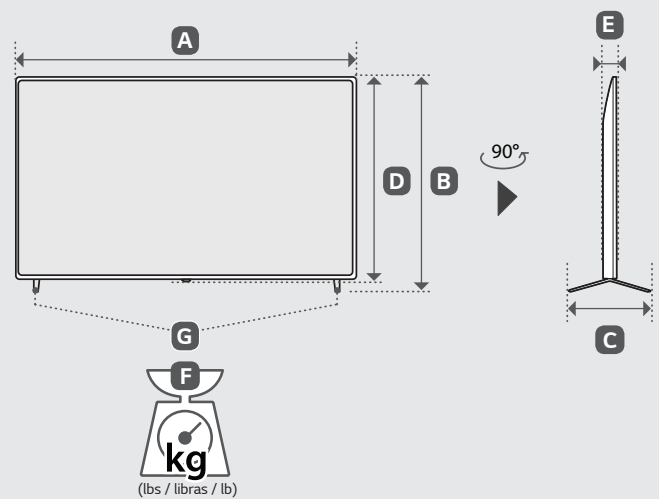

70UP8070PUA 75UP8070PUR  
70UP8070PUR 82UP8770PUA  
75UP8070PUA 86UP8770PUA

1-A 70/75UP80\*

1-B 82/86UP87\*

2

3

www.lg.com/us/support

**ENGLISH**  
Easy TV Connect Guide  
(Animation)

**ESPAÑOL**  
Guía Rápida de Conexión  
del televisor  
(Sólo en Inglés)

**FRANÇAIS**  
Guide simplifié pour la connexion  
du téléviseur (Offert  
en anglais seulement)

**A, B, C, D, E** : mm (inches / pulgadas / po)  
**F, G** : kg (lbs / libras / lb)

MODELS MODELOS MODÈLES	A		B		C		D		E		F		F - G		Power consumption Consumo de potencia Consommation électrique
70UP8070PUA 70UP8070PUR	1,562 (61.4)	1 562 (61.4)	971 (38.2)	971 (38.2)	362 (14.2)	362 (14.2)	907 (35.7)	907 (35.7)	59.9 (2.3)	59.9 (2.3)	29.1 (64.1)	29.1 (64.1)	28.4 (62.6)	28.4 (62.6)	210 W
75UP8070PUA 75UP8070PUR	1,678 (66)	1 678 (66)	1,027 (40.4)	1 027 (40.4)	362 (14.2)	362 (14.2)	964 (37.9)	964 (37.9)	59.9 (2.3)	59.9 (2.3)	32.1 (70.7)	32.1 (70.7)	31.4 (69.2)	31.4 (69.2)	225 W
82UP8770PUA	1,835 (72.2)	1 835 (72.2)	1,113 (43.8)	1 113 (43.8)	362 (14.2)	362 (14.2)	1,052 (41.4)	1 052 (41.4)	59.9 (2.3)	59.9 (2.3)	42.1 (92.8)	42.1 (92.8)	41.4 (91.2)	41.4 (91.2)	285 W
86UP8770PUA	1,927 (75.8)	1 927 (75.8)	1,167 (45.9)	1 167 (45.9)	362 (14.2)	362 (14.2)	1,104 (43.4)	1 104 (43.4)	59.9 (2.3)	59.9 (2.3)	45.9 (101.1)	45.9 (101.1)	45.2 (99.6)	45.2 (99.6)	335 W
Power requirement / Alimentación requerida / Alimentation										AC 120 V - 50 / 60 Hz					