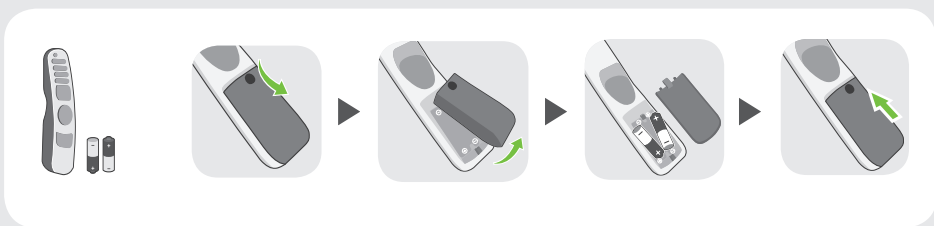

70UP8070PUA 75UP8070PUR  
70UP8070PUR 82UP8770PUA  
75UP8070PUA 86UP8770PUA

1-A 70/75UP80\*

1-B 82/86UP87\*

2

3

www.lg.com/us/support

**ENGLISH**  
Easy TV Connect Guide  
(Animation)

**ESPAÑOL**  
Guía Rápida de Conexión  
del televisor  
(Sólo en Inglés)

**FRANÇAIS**  
Guide simplifié pour la connexion  
du téléviseur (Offert  
en anglais seulement)

**A, B, C, D, E** : mm (inches / pulgadas / po)  
**F, G** : kg (lbs / libras / lb)

MODELS MODELOS MODÈLES	A		B		C		D		E		F		F - G		Power consumption Consumo de potencia Consommation électrique
70UP8070PUA 70UP8070PUR	1,562 (61.4)	1 562 (61.4)	971 (38.2)	971 (38.2)	362 (14.2)	362 (14.2)	907 (35.7)	907 (35.7)	59.9 (2.3)	59.9 (2.3)	29.1 (64.1)	29.1 (64.1)	28.4 (62.6)	28.4 (62.6)	210 W
75UP8070PUA 75UP8070PUR	1,678 (66)	1 678 (66)	1,027 (40.4)	1 027 (40.4)	362 (14.2)	362 (14.2)	964 (37.9)	964 (37.9)	59.9 (2.3)	59.9 (2.3)	32.1 (70.7)	32.1 (70.7)	31.4 (69.2)	31.4 (69.2)	225 W
82UP8770PUA	1,835 (72.2)	1 835 (72.2)	1,113 (43.8)	1 113 (43.8)	362 (14.2)	362 (14.2)	1,052 (41.4)	1 052 (41.4)	59.9 (2.3)	59.9 (2.3)	42.1 (92.8)	42.1 (92.8)	41.4 (91.2)	41.4 (91.2)	285 W
86UP8770PUA	1,927 (75.8)	1 927 (75.8)	1,167 (45.9)	1 167 (45.9)	362 (14.2)	362 (14.2)	1,104 (43.4)	1 104 (43.4)	59.9 (2.3)	59.9 (2.3)	45.9 (101.1)	45.9 (101.1)	45.2 (99.6)	45.2 (99.6)	335 W
Power requirement / Alimentación requerida / Alimentation										AC 120 V - 50 / 60 Hz					