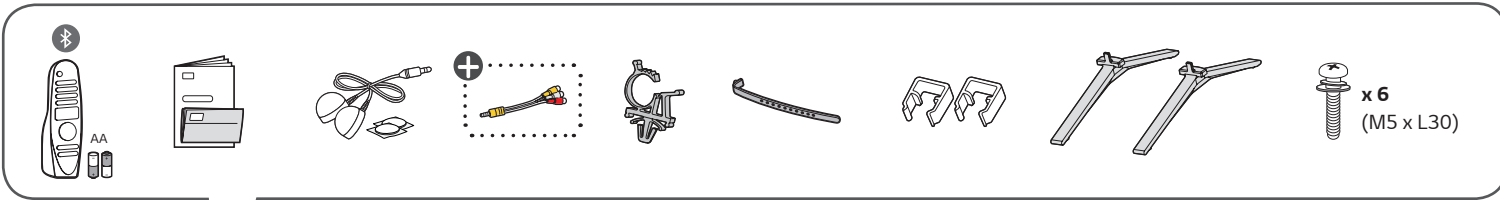

75NANO95UNA
75NANO97UNA

www.lg.com/us/support

ENGLISH
Easy TV Connect Guide
(Animation)

ESPAÑOL
Guía Rápida de Conexión
del televisor
(Sólo en Inglés)

FRANÇAIS
Guide simplifié pour la connexion
du téléviseur (Offert
en anglais seulement)

A, B, C, D, E : mm (inches / pulgadas / po)
F, G : kg (lbs / libras / lb)

MODELS MODELOS MODÈLES	A		B		C		D		E		F		F-G		Power consumption
															Consumo de potencia Consommation électrique
75NANO95UNA	1,677 (66)	1 677 (66)	1,025 (40.3)	1 025 (40.3)	361 (14.2)	361 (14.2)	966 (38)	966 (38)	69.8 (2.7)	69.8 (2.7)	38.2 (84.2)	38,2 (84,2)	37.5 (82.6)	37,5 (82,6)	340 W
75NANO97UNA	1,677 (66)	1 677 (66)	1,025 (40.3)	1 025 (40.3)	361 (14.2)	361 (14.2)	966 (38)	966 (38)	69.8 (2.7)	69.8 (2.7)	38.7 (85.3)	38,7 (85,3)	38.0 (83.7)	38,0 (83,7)	425 W