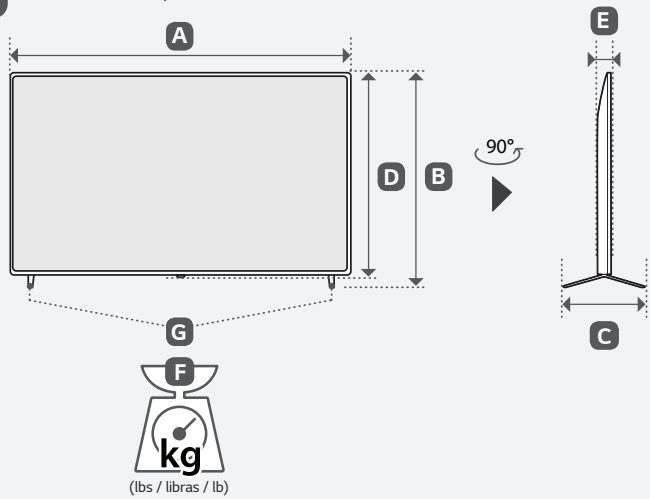

A, B, C, D, E : mm (inches / pulgadas / po)
F, G : kg (lbs / libras / lb)

MODELS MODELOS MODÈLES	A		B		C		D		E		F		F-G		Power consumption
															Consumo de potencia Consommation électrique
75NANO95UNA	1,677 (66)	1 677 (66)	1,025 (40.3)	1 025 (40.3)	361 (14.2)	361 (14.2)	966 (38)	966 (38)	69.8 (2.7)	69.8 (2.7)	38.2 (84.2)	38,2 (84,2)	37.5 (82.6)	37,5 (82,6)	340 W
75NANO97UNA	1,677 (66)	1 677 (66)	1,025 (40.3)	1 025 (40.3)	361 (14.2)	361 (14.2)	966 (38)	966 (38)	69.8 (2.7)	69.8 (2.7)	38.7 (85.3)	38,7 (85,3)	38.0 (83.7)	38,0 (83,7)	425 W