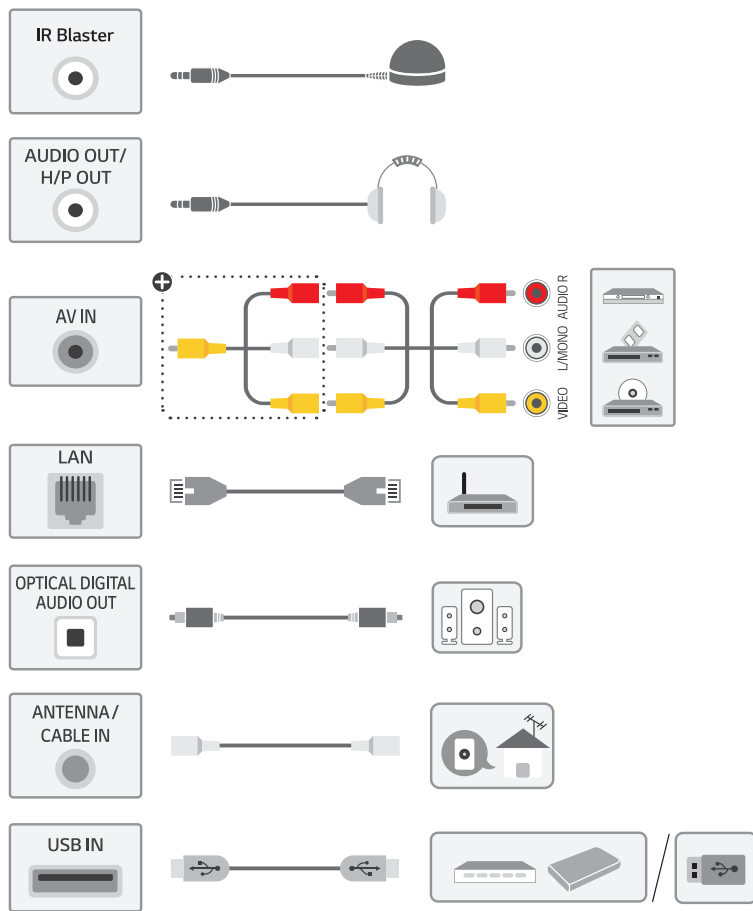

75NANO95UNA
75NANO97UNA

www.lg.com/us/support

ENGLISH
Easy TV Connect Guide
(Animation)

ESPAÑOL
Guía Rápida de Conexión
del televisor
(Sólo en Inglés)

FRANÇAIS
Guide simplifié pour la connexion
du téléviseur (Offert
en anglais seulement)

A, B, C, D, E : mm (inches / pulgadas / po)
F, G : kg (lbs / libras / lb)

MODELS MODELOS MODÈLES	A		B		C		D		E		F		F-G		Power consumption
															Consumo de potencia Consommation électrique
75NANO95UNA	1,677 (66)	1 677 (66)	1,025 (40.3)	1 025 (40.3)	361 (14.2)	361 (14.2)	966 (38)	966 (38)	69.8 (2.7)	69.8 (2.7)	38.2 (84.2)	38,2 (84,2)	37.5 (82.6)	37,5 (82,6)	340 W
75NANO97UNA	1,677 (66)	1 677 (66)	1,025 (40.3)	1 025 (40.3)	361 (14.2)	361 (14.2)	966 (38)	966 (38)	69.8 (2.7)	69.8 (2.7)	38.7 (85.3)	38,7 (85,3)	38.0 (83.7)	38,0 (83,7)	425 W

Power requirement / Alimentación requerida / Alimentation

AC 120 V - 50 / 60 Hz

ENGLISH Read **Safety and Reference**.
The Analog Gender adapter can be purchased separately at Customer Service.

ESPAÑOL Leer **Seguridad y Consultas**.
La forma análoga se puede comprar por separado en el servicio de atención al cliente de LG.