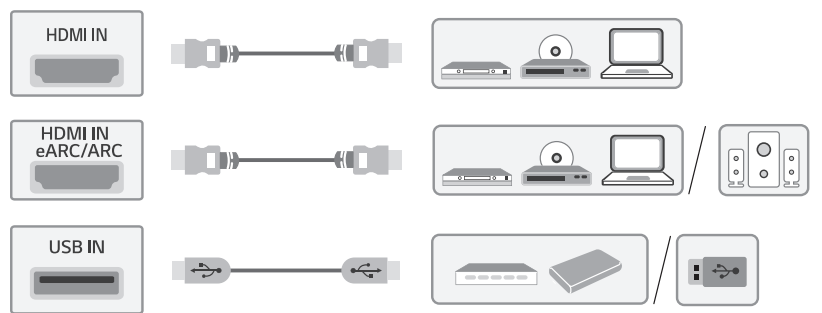

75NANO95UNA
75NANO97UNA

www.lg.com/us/support

ENGLISH
Easy TV Connect Guide
(Animation)

ESPAÑOL
Guía Rápida de Conexión
del televisor
(Sólo en Inglés)

FRANÇAIS
Guide simplifié pour la connexion
du téléviseur (Offert
en anglais seulement)