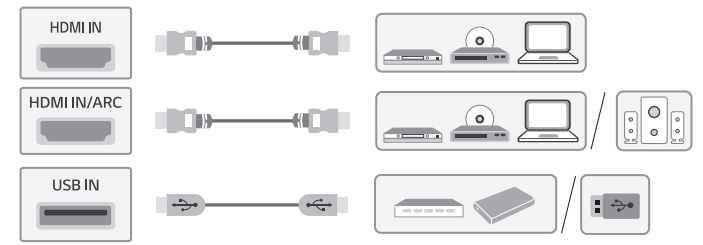

43UN7300PUC 43UN7000PUB
43UN7300AUD
43UN7300PUD

www.lg.com/us/support

ENGLISH
Easy TV Connect Guide
(Animation)

ESPAÑOL
Guía Rápida de Conexión
del televisor
(Sólo en Inglés)

FRANÇAIS
Guide simplifié pour la
connexion du téléviseur (Offert
en anglais seulement)

A, B, C, D, E : mm (inches / pulgadas / po)
F, G : kg (lbs / libras / lb)

MODELS	A		B		C		D		E		F		F-G		Power consumption
MODELOS	A		B		C		D		E		F		F-G		Consumo de potencia
MODÈLES	A		B		C		D		E		F		F-G		Consommation électrique
43UN7000PUB	975 (38.3)	975 (38.3)	627 (24.6)	627 (24.6)	216 (8.5)	216 (8.5)	574 (22.5)	574 (22.5)	80.3 (3.1)	80.3 (3.1)	8.4 (18.5)	8.4 (18.5)	8.3 (18.2)	8.3 (18.2)	95 W
43UN7300PUC 43UN7300AUD 43UN7300PUD	973 (38.3)	973 (38.3)	623 (24.5)	623 (24.5)	216 (8.5)	216 (8.5)	572 (22.5)	572 (22.5)	85.0 (3.3)	85.0 (3.3)	8.1 (17.8)	8.1 (17.8)	8.0 (17.6)	8.0 (17.6)	110 W
Power requirement / Alimentación requerida / Alimentation										AC 120 V - 50 / 60 Hz					