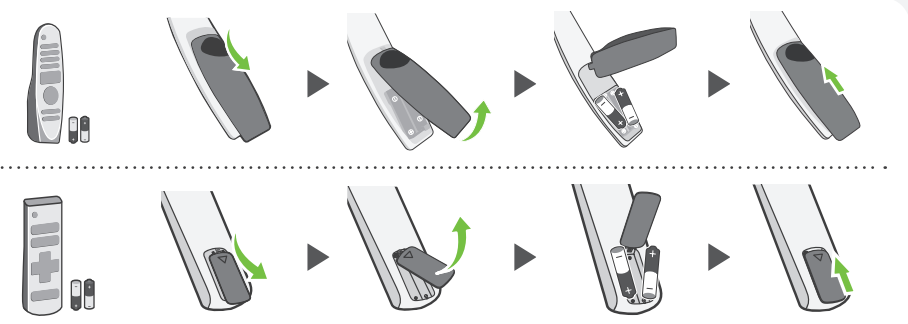

43UN7300PUC 43UN7000PUB
43UN7300AUD
43UN7300PUD

www.lg.com/us/support

ENGLISH
Easy TV Connect Guide
(Animation)

ESPAÑOL
Guía Rápida de Conexión
del televisor
(Sólo en Inglés)

FRANÇAIS
Guide simplifié pour la
connexion du téléviseur (Offert
en anglais seulement)

ENGLISH Read **Safety and Reference**.
ESPAÑOL Leer **Seguridad y Consultas**.
FRANÇAIS Lisez **Sécurité et références**.

ENGLISH
Easy Setup Guide
Please read this manual carefully before operating your set and retain it for future reference.