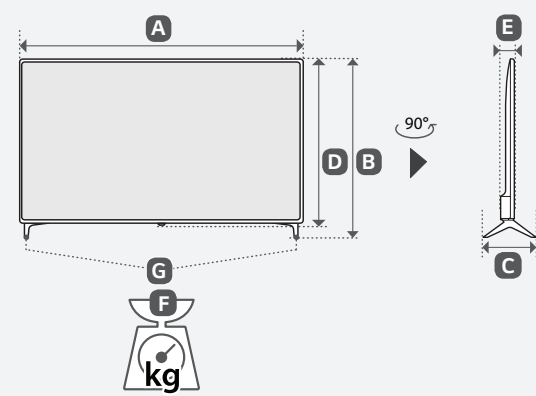

A, B, C, D, E : mm (inches / pulgadas / po)
F, G : kg (lbs / libras / lb)

MODELS	A		B		C		D		E		F		F-G		Power consumption
MODELOS	A		B		C		D		E		F		F-G		Consumo de potencia
MODÈLES	A		B		C		D		E		F		F-G		Consommation électrique
43UN7000PUB	975 (38.3)	975 (38.3)	627 (24.6)	627 (24.6)	216 (8.5)	216 (8.5)	574 (22.5)	574 (22.5)	80.3 (3.1)	80.3 (3.1)	8.4 (18.5)	8.4 (18.5)	8.3 (18.2)	8.3 (18.2)	95 W
43UN7300PUC 43UN7300AUD 43UN7300PUD	973 (38.3)	973 (38.3)	623 (24.5)	623 (24.5)	216 (8.5)	216 (8.5)	572 (22.5)	572 (22.5)	85.0 (3.3)	85.0 (3.3)	8.1 (17.8)	8.1 (17.8)	8.0 (17.6)	8.0 (17.6)	110 W
Power requirement / Alimentación requerida / Alimentation										AC 120 V - 50 / 60 Hz					