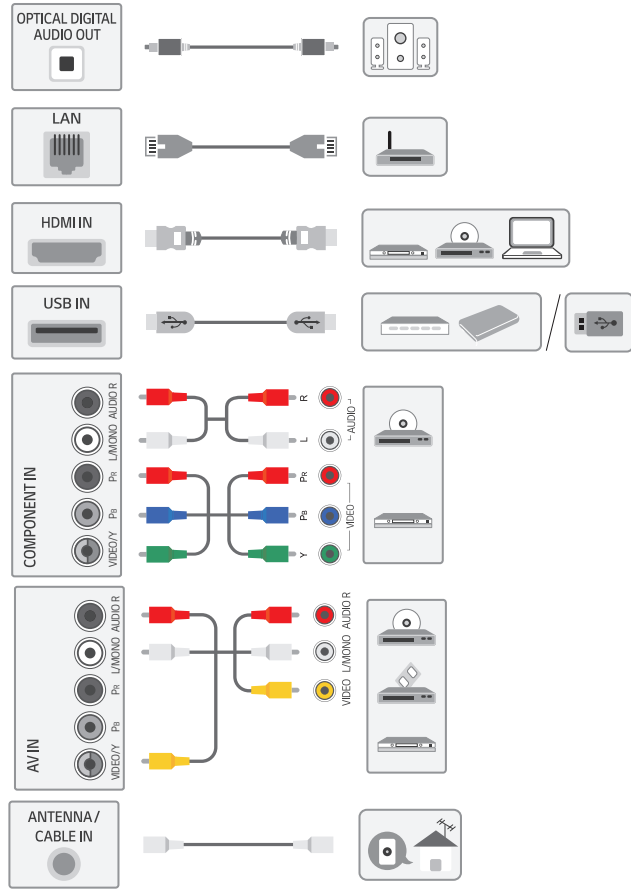

43UN7300PUC 43UN7000PUB
43UN7300AUD
43UN7300PUD

www.lg.com/us/support

ENGLISH
Easy TV Connect Guide
(Animation)

ESPAÑOL
Guía Rápida de Conexión
del televisor
(Sólo en Inglés)

FRANÇAIS
Guide simplifié pour la
connexion du téléviseur (Offert
en anglais seulement)

A, B, C, D, E : mm (inches / pulgadas / po)
F, G : kg (lbs / libras / lb)

MODELS	A		B		C		D		E		F		F-G		Power consumption
MODELOS	A		B		C		D		E		F		F-G		Consumo de potencia
MODÈLES	A		B		C		D		E		F		F-G		Consommation électrique
43UN7000PUB	975 (38.3)	975 (38.3)	627 (24.6)	627 (24.6)	216 (8.5)	216 (8.5)	574 (22.5)	574 (22.5)	80.3 (3.1)	80.3 (3.1)	8.4 (18.5)	8.4 (18.5)	8.3 (18.2)	8.3 (18.2)	95 W
43UN7300PUC 43UN7300AUD 43UN7300PUD	973 (38.3)	973 (38.3)	623 (24.5)	623 (24.5)	216 (8.5)	216 (8.5)	572 (22.5)	572 (22.5)	85.0 (3.3)	85.0 (3.3)	8.1 (17.8)	8.1 (17.8)	8.0 (17.6)	8.0 (17.6)	110 W
Power requirement / Alimentación requerida / Alimentation										AC 120 V - 50 / 60 Hz					

ENGLISH Read **Safety and Reference**.
ESPAÑOL Leer **Seguridad y Consultas**.
FRANÇAIS Lisez **Sécurité et références**.

ENGLISH
Easy Setup Guide
Please read this manual carefully before operating your set and retain it for future reference.