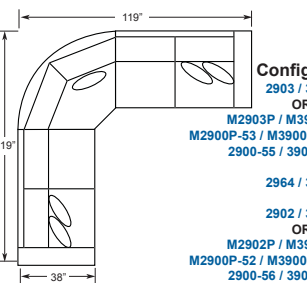

Config. G
2903 / 3903
OR/OU
M2903P / M3903P
M2900P-53 / M3900P-53
2900-55 / 3900-55
2964 / 3964
2902 / 3902
OR/OU
M2902P / M3902P
M2900P-52 / M3900P-52
2900-56 / 3900-56