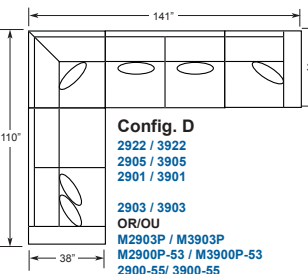

CREATE YOUR OWN ROOM ARRANGEMENTS / AGENCEZ VOTRE MOBILIER À VOTRE GUISE

Config. G
2903 / 3903
OR/OU
M2903P / M3903P
M2900P-53 / M3900P-53
2900-55 / 3900-55
2901 / 3901
2902 / 3902
OR/OU
M2902P / M3902P
M2900P-52 / M3900P-52
2900-56 / 3900-56