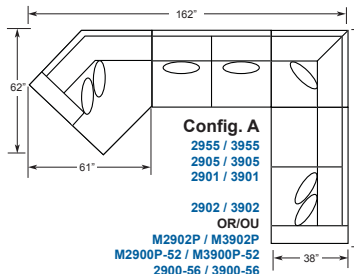

CREATE YOUR OWN ROOM ARRANGEMENTS / AGENCEZ VOTRE MOBILIER À VOTRE GUISE

Config. G
2903 / 3903
OR/OU
M2903P / M3903P
M2900P-53 / M3900P-53
2900-55 / 3900-55
2901 / 3901
2902 / 3902
OR/OU
M2902P / M3902P
M2900P-52 / M3900P-52
2900-56 / 3900-56