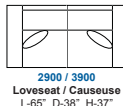

DECOR-REST

FURNITURE LTD

2900 & 3900

AVAILABLE IN FABRIC OR LEATHER

Sinusuous Spring Construction, 1.9 lb. Foam,
Semi-Attached back. Water fowl feather encased in a 100% cotton twill

DISPONIBLE EN TISSUE OU CUIR

Ressorts sinuoux, Mousse 1.8 lb, Coussins de dossier semi-attachés.
Coussin (duvet de canard) en tissu 100 % coton

PROUDLY BUILT IN NORTH AMERICA / FIÈREMENT CONSTRUIT EN AMÉRIQUE DU NORD

STATIONARY STATIONNAIRE

POWER ÉLECTRIQUE

STORAGE RANGEMENT

BED LIT

CREATE YOUR OWN ROOM ARRANGEMENTS / AGENCEZ VOTRE MOBILIER À VOTRE GUISE