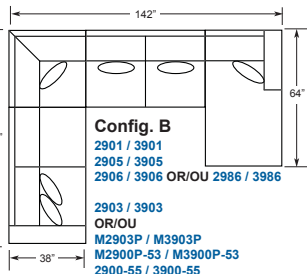

CREATE YOUR OWN ROOM ARRANGEMENTS / AGENCEZ VOTRE MOBILIER À VOTRE GUISE

Config. G
2903 / 3903
OR/OU
M2903P / M3903P
M2900P-53 / M3900P-53
2900-55 / 3900-55
2901 / 3901
2902 / 3902
OR/OU
M2902P / M3902P
M2900P-52 / M3900P-52
2900-56 / 3900-56