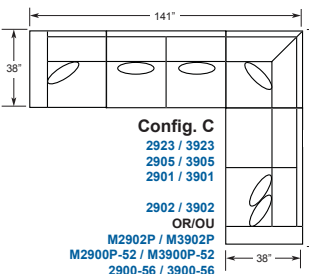

CREATE YOUR OWN ROOM ARRANGEMENTS / AGENCEZ VOTRE MOBILIER À VOTRE GUISE

Config. G
2903 / 3903
OR/OU
M2903P / M3903P
M2900P-53 / M3900P-53
2900-55 / 3900-55
2901 / 3901
2902 / 3902
OR/OU
M2902P / M3902P
M2900P-52 / M3900P-52
2900-56 / 3900-56