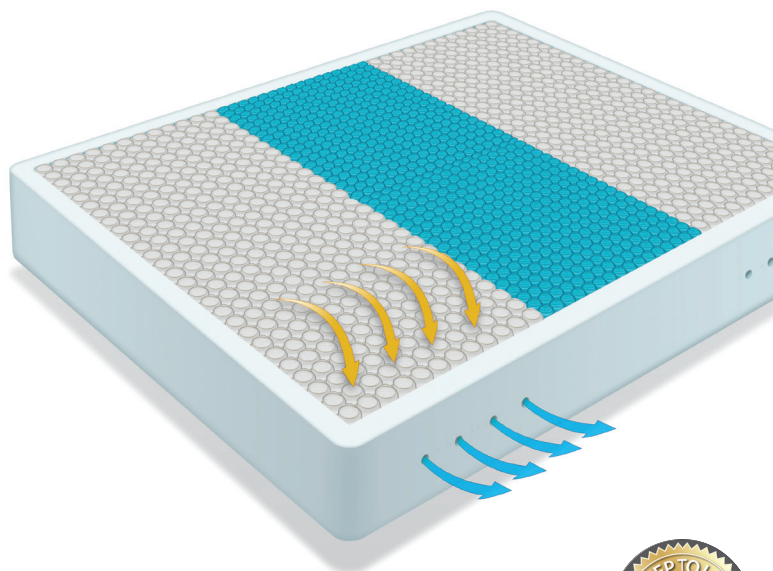

PRINCIPALES CARACTÉRISTIQUES

PIQUAGE

FIBRE HOLLO ET LAINE
Permet une diffusion d'air optimale et moins de compactage des fibres, pour procurer un sommeil apaisant et rafraîchissant

GEL MICRO MOELLEUSE
Mousse haute densité qui dissipe la chaleur près de votre corps

REMBOURRAGE

MOUSSE CONFORT ALVÉOLÉE
Réduit les points de pression tout en procurant un bon soutien

SYSTÈME DE RESSORT

TIERS CENTRAL RENFORCÉ
Procure un soutien accru et un alignement adéquat de la colonne vertébrale

PÉRIMÈTRE DE MOUSSE DIFFUSEUR D'AIR
Périmètre de mousse diffuseur d'air qui procure une surface de sommeil accrue et une bordure d'assise ferme

◆ SYSTÈME DE RESSORT

- ◆ 1090 Ressorts ensachés avec périmètre de mousse diffuseur d'air
- ◆ Tiers central renforcé

◆ PIQUAGE

- ◆ 6 oz Fibre Hollo et laine
- ◆ 3/4" Gel micro moelleuse

◆ REMBOURRAGE

- ◆ 2" Mousse confort alvéolée

◆ DESSUS DU MATELAS

- ◆ Coussinet Flexatron

◆ DESSOUS DU MATELAS

- ◆ Coussinet Flexatron