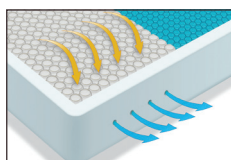

PRINCIPALES CARACTÉRISTIQUES

PIQUAGE

FIBRE HOLLO ET LAINE
Permet une diffusion d'air optimale et moins de compactage des fibres, pour procurer un sommeil apaisant et rafraîchissant

GEL MICRO MOELLEUSE
Mousse haute densité qui dissipe la chaleur près de votre corps

REMBOURRAGE

MOUSSE CONFORT ALVÉOLÉE
Réduit les points de pression tout en procurant un bon soutien

SYSTÈME DE RESSORT

TIERS CENTRAL RENFORCÉ
Procure un soutien accru et un alignement adéquat de la colonne vertébrale

PÉRIMÈTRE DE MOUSSE DIFFUSEUR D'AIR
Périmètre de mousse diffuseur d'air qui procure une surface de sommeil accrue et une bordure d'assise ferme

◆ SYSTÈME DE RESSORT

- ◆ 1090 Ressorts ensachés avec périmètre de mousse diffuseur d'air
- ◆ Tiers central renforcé