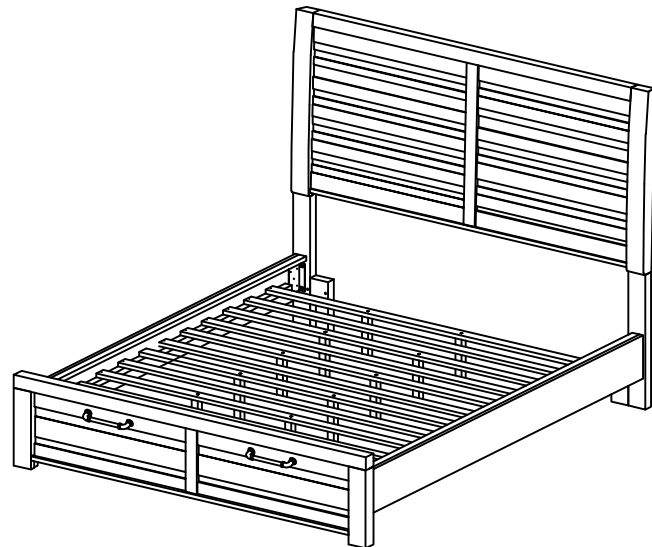

REPLACEABLE PART/ PARTIE REMPLACABLE/ PARTE REEMPLAZABLE

ITEM / NO D'ARTICLE / ARTICULO NO.: S079 - 270/276/418/SLATR-66

DESCRIPTION / DESCRIPCION : CALIFORNIA KING STORAGE BED / TRÉS GRAND LIT CALIFORNIEN / CAMA TAMAÑO CALIFORNIA KING

x1 RS079270-LEGR -Right leg *
Pattee de droite
pata derecha

x1 RS079270-LEGL -Left leg *
Pattee de gauche
pata izquierda

x1 RS079270-HWKIT -Hardware kit list *
liste des pièces de quincailleries
lista del kit de materiales

RS079256-PULL - Pull+Screw *
Tirer +vis
Tire+tornillo

x10 RS079256-SULEG -Center support leg *
Support central
Soporte para la pata central

x26 RS079256-SCREW -Wood Screw *
Vis à bols
Tomillo para madera

x1 RS079-SLATR-66-HWK -Hardware kit *
Kit de matériel
Kit de hardware

x2 COMGLIDE-14-45 -Drawer Glide *
Tiroir Glide
Deslizamiento del cajón

x4 RS079418-PLATE - Metal Plate *
Plaque de métal
Placa de metal

*Replaceable Part