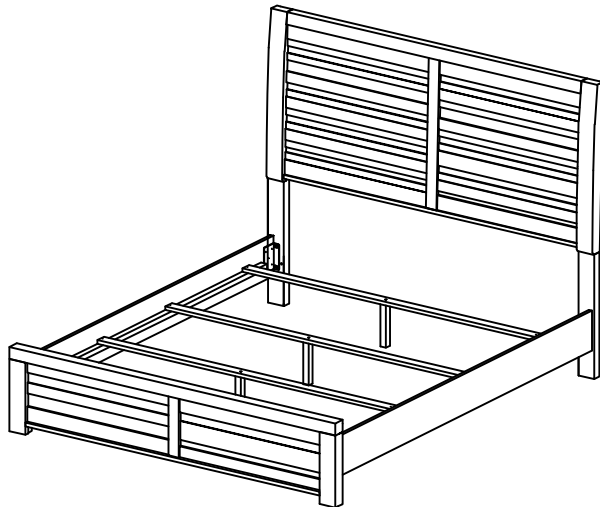

REPLACEABLE PART / PARTIE REMPLACABLE / PARTE REEMPLAZABLE

ITEM / NO D'ARTICLE / ARTICULO NO.: S079-230/231/401

DESCRIPTION / DESCRIPCION : TWIN BED / LIT SIMPLE / CAMA INDIVIDUAL

x1 RS079230-LEGR -Right leg *
Pattee de droite
pata derecha

x1 RS079230-LEGL -Left leg *
Pattee de gauche
pata izquierda

x1 RS079230-HWKIT -Hardware kit list *
liste des pièces de quincailleries
lista del kit de materiales

x3 RS079231-SLAT -Slat *
Lattes
Listones

x3 RS079231-SULEG -Center support leg *
Support central
Soporte para la pata central

x4 RS079-401-PLATE - Metal Plate *
Plaque de métal
Placa de metal

x1 RS079230-HWKIT -Hardware kit *
Kit de matériel
Kit de hardware

x3 RC-FG-BLACK - Black Leveler *
Patin réglable
Nivelador

*Replaceable Part