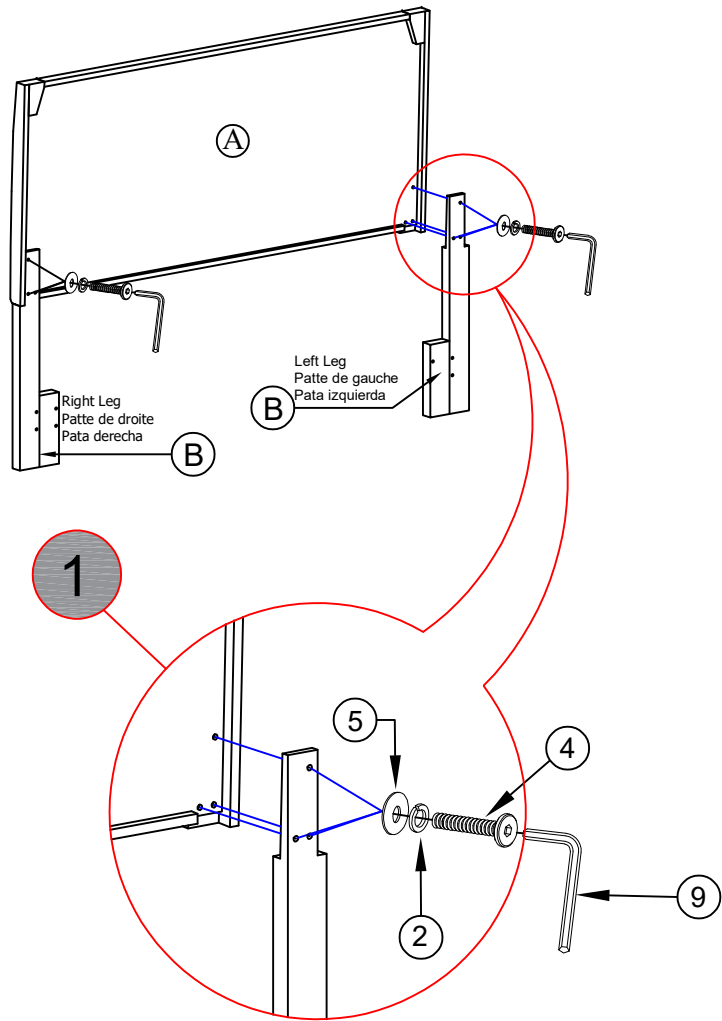

ASSEMBLY INSTRUCTION / NOTICE DE MONTAGE/ INSTRUCCIONES DE MONTAJE

ITEM / NO D'ARTICLE / ARTICULO NO.: S079 - 270/271/406

DESCRIPTION / DESCRIPCION : CALIFORNIA KING BED / TRÈS GRAND LIT CALIFORNIEN / CAMA TAMAÑO CALIFORNIA KING

*Replaceable Part