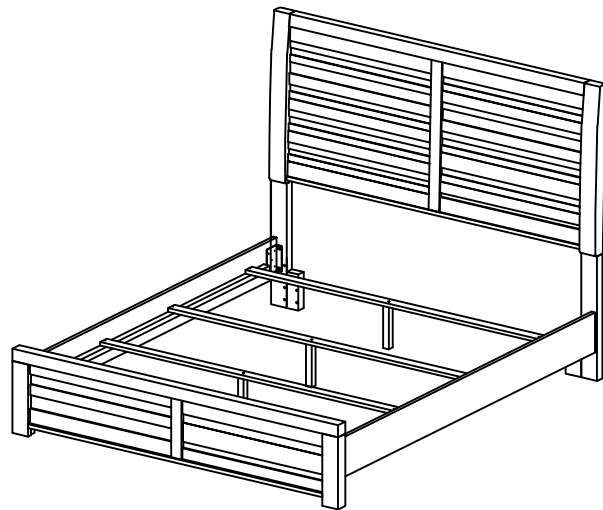

PARTS LIST / LISTE DES PIÈCES / LISTA DE PIEZA

ITEM / NO D'ARTICLE / ARTICULO NO.: S079 - 250/251/400

DESCRIPTION / DESCRIPCION : QUEEN BED/ GRAND LIT/ CAMA TAMAÑO QUEEN

4
x6 Allen bolt M8*40mm *
x6 Vis à tête creuse hexagonale M8*40mm
x6 Perno Allen M8*40mm

*Replaceable Part