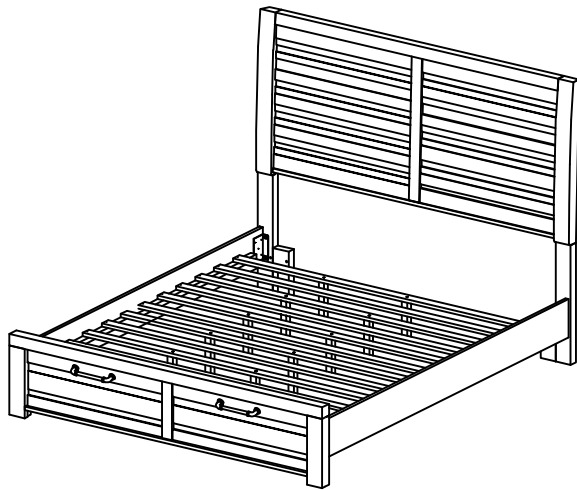

x 8 RC-FG-BLACK - Black Leveler *
Patin réglable
Nivelador

***Replaceable Part**

PARTS LIST / LISTE DES PIÈCES / LISTA DE PIEZA

ITEM / NO D'ARTICLE / ARTICULO NO.: S079 - 270/276/417/SLATR-66

DESCRIPTION / DESCRIPCION : KING STORAGE BED / TRÉS GRAND LIT AVEC RANGEMENT / CAMA TAMANO KING CON CAJONES