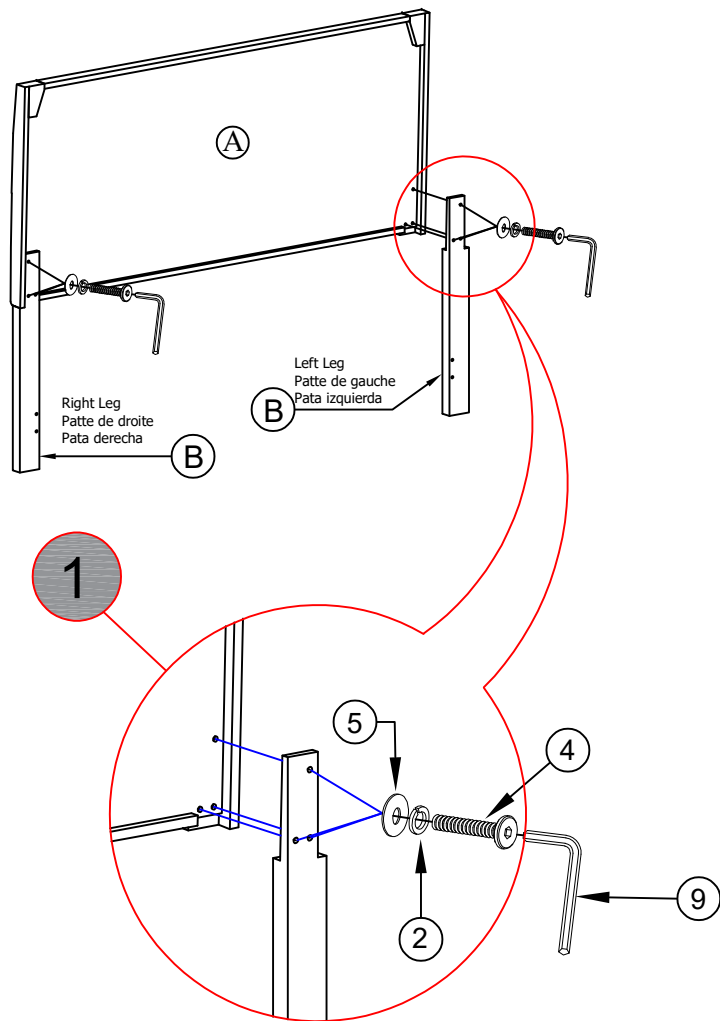

9
 x1 Allen key 5mm *
 x1 Clé hexagonale 5mm
 x1 Llave Allen 5mm

10
 x6 Wood Screw #8*1" *
 x6 Vis à bois #8*1"
 x6 Tornillo para madera #8*1"

***Replaceable Part**

ASSEMBLY INSTRUCTION / NOTICE DE MONTAGE/ INSTRUCCIONES DE MONTAJE
ITEM / NO D'ARTICLE / ARTICULO NO.: S079-230/231/401
DESCRIPTION / DESCRIPCION : TWIN BED / LIT SIMPLE / CAMA INDIVIDUAL

**Replaceable Part*

REPLACEABLE PART / PARTIE REMPLACABLE / PARTE REEMPLAZABLE

ITEM / NO D'ARTICLE / ARTICULO NO.: S079-230/231/401

DESCRIPTION / DESCRIPCION : TWIN BED / LIT SIMPLE / CAMA INDIVIDUAL

x1 RS079230-LEGR -Right leg *
Pattee de droite
pata derecha