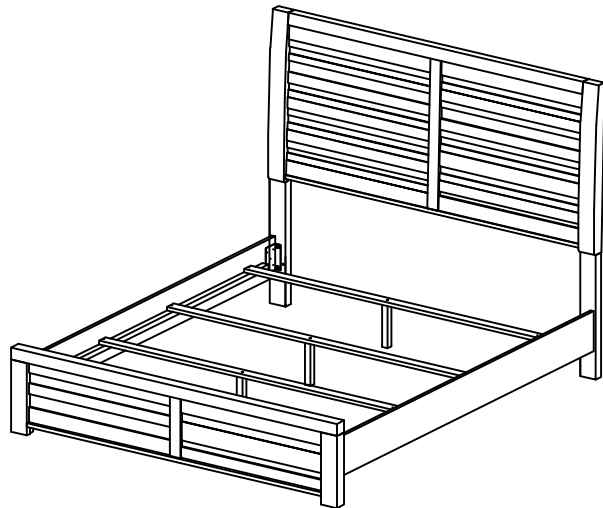

PARTS LIST / LISTE DES PIÈCES / LISTA DE PIEZA
 ITEM / NO D'ARTICLE / ARTICULO NO.: S079-230/231/401
 DESCRIPTION / DESCRIPCION : TWIN BED / LIT SIMPLE / CAMA INDIVIDUAL

A
 x1 Headboard
 x1 Tête de lit
 x1 Cabecera

B
 x2 Headboard Legs (Left&Right) *
 x2 Pattes de la tête de lit (gauche et droite)
 x2 Patas de cabecera (izquierda y derecha)

C
 x1 Footboard Panel
 x1 Pied de lit
 x1 Panel de pie de cama

D
 x2 Side Rails
 x2 Côtés de lit
 x2 Largueros laterales