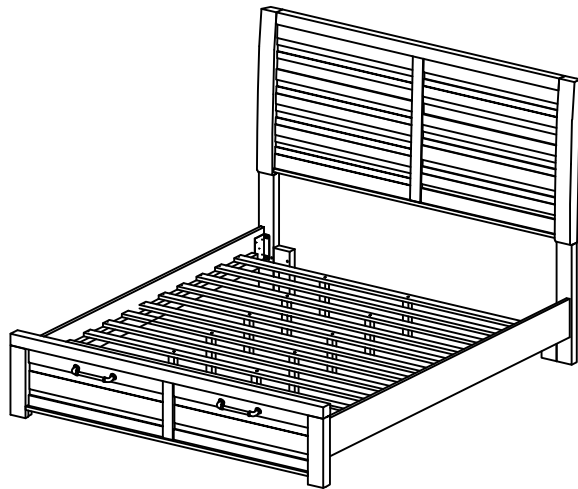

REPLACEABLE PART/ PARTIE REMPLACABLE/ PARTE REEMPLAZABLE

ITEM / NO D'ARTICLE / ARTICULO NO.:S079 - 270/276/417/SLATR-66

DESCRIPTION / DESCRIPCION : KING STORAGE BED / TRÉS GRAND LIT AVEC RANGEMENT / CAMA TAMANO KING CON CAJONES