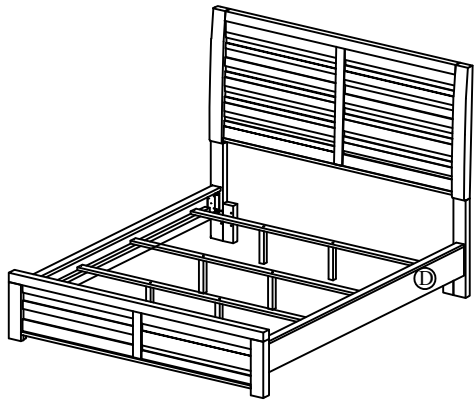

REPLACEABLE PART/ PARTIE REMPLACABLE/ PARTE REEMPLAZABLE

ITEM / NO D'ARTICLE / ARTICULO NO.: S079 - 270/271/406

DESCRIPTION / DESCRIPCION : CALIFORNIA KING BED / TRÈS GRAND LIT CALIFORNIEN / CAMA TAMAÑO CALIFORNIA KING

x1 RS079270-LEGR -Right leg *
Pattee de droite
pata derecha

x1 RS079270-LEGL -Left leg *
Pattee de gauche
pata izquierda

x 1 RS079270-HWKIT -Hardware kit list *
liste des pièces de quincailles
lista del kit de materiales

x4 RS079271-SLAT -Slat *
Lattes
Listones

x8 RS079271-SULEG -Center support leg *
Support central
Soporte para la pata central

x4 RS079406-PLATE - Metal Plate *
Plaque de métal
Placa de metal

x 1 RS079271-HWKIT -Hardware kit *
Kit de matériel
Kit de hardware

x 8 RC-FG-BLACK - Black Leveler *
Patin réglable
Nivelador

*Replaceable Part