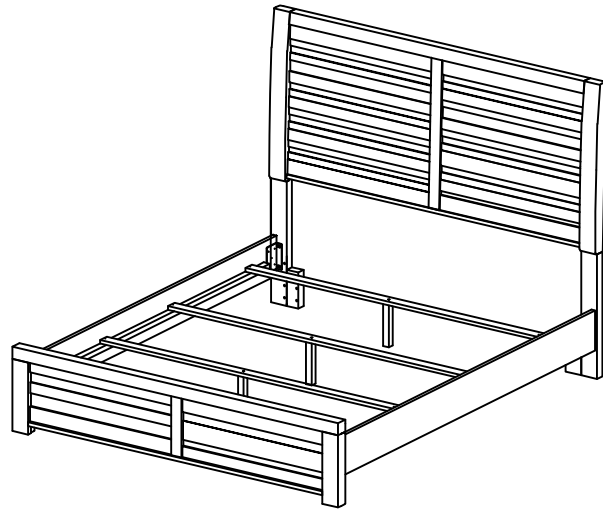

DESCRIPTION / DESCRIPCION : QUEEN BED/ GRAND LIT/ CAMA TAMAÑO QUEEN

x1 RS079250-LEGR -Right leg *
Pattee de droite
pata derecha

x 1 RS079250-LEGL -Left leg *
Pattee de gauche
pata izquierda

x1 RS079250-HWKIT -Hardware kit list *
liste des pièces de quincailleries
lista del kit de materiales