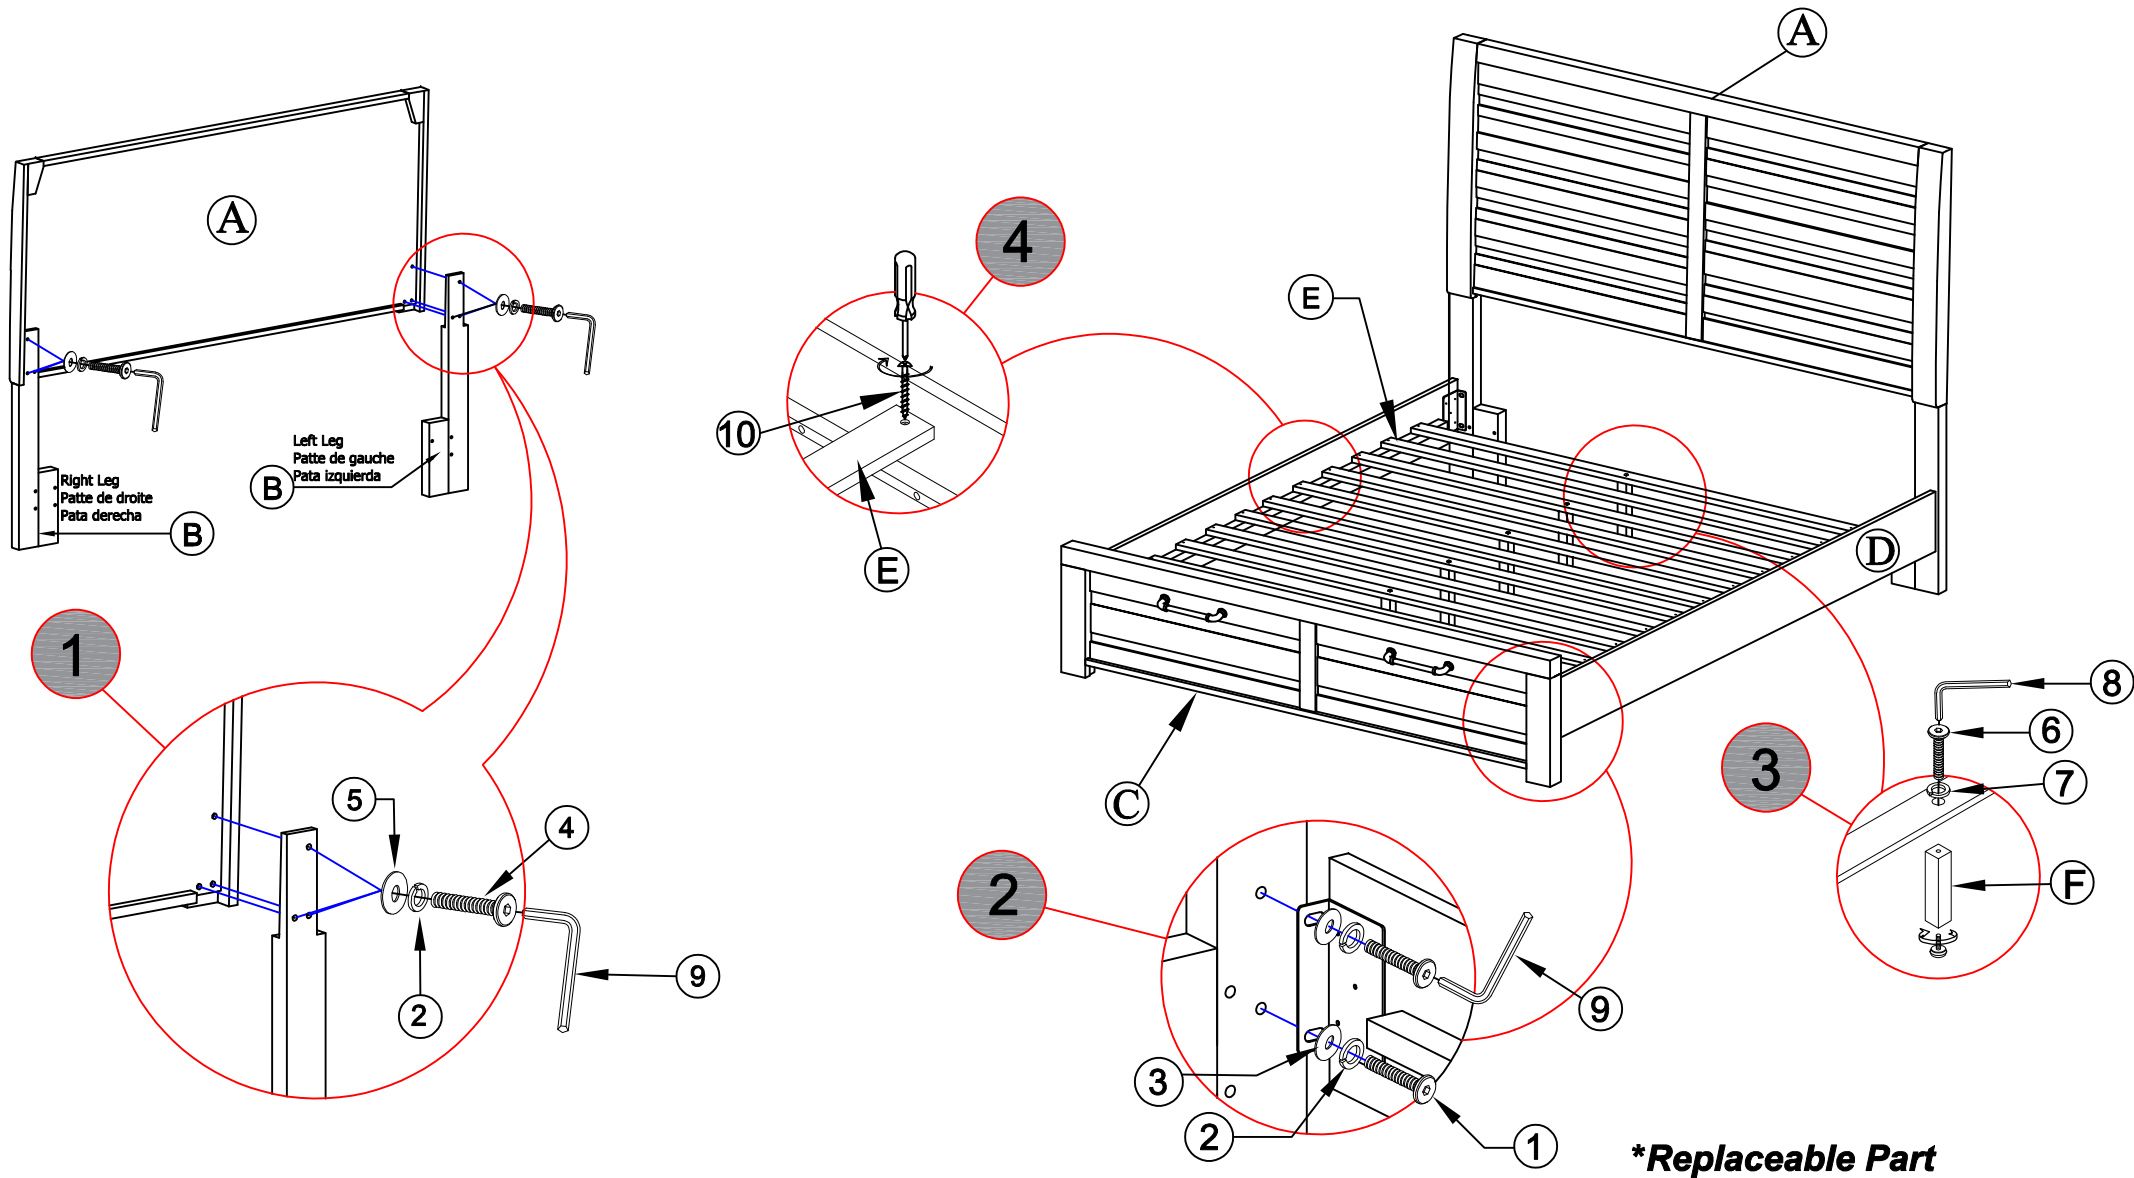

ASSEMBLY INSTRUCTION / NOTICE DE MONTAGE/ INSTRUCCIONES DE MONTAJE

ITEM / NO D'ARTICLE / ARTICULO NO.: S079 - 250/256/417/SLATR-50

DESCRIPTION / DESCRIPCION : QUEEN STORAGE BED / GRAND LIT AVEC RANGEMENT / CAMA TAMANO QUEEN CON CAJONES