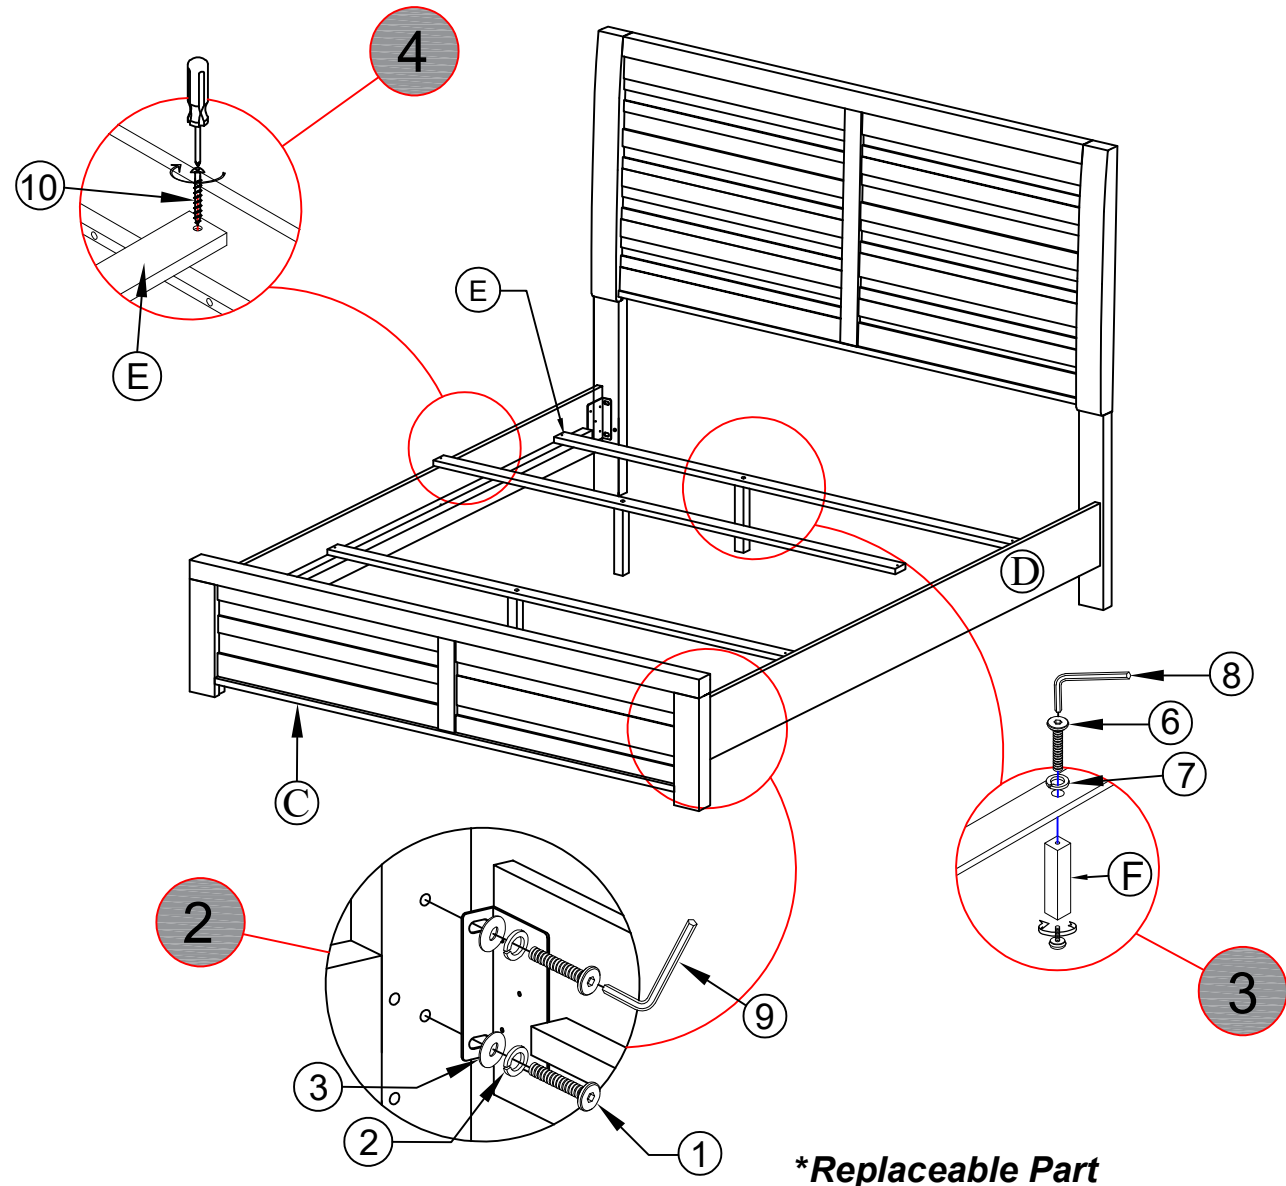

9
 x1 Allen key 5mm *
 x1 Clé hexagonale 5mm
 x1 Llave Allen 5mm

10
 x6 Wood Screw #8*1" *
 x6 Vis à bois #8*1"
 x6 Tornillo para madera #8*1"

***Replaceable Part**

ASSEMBLY INSTRUCTION / NOTICE DE MONTAGE/ INSTRUCCIONES DE MONTAJE
ITEM / NO D'ARTICLE / ARTICULO NO.: S079-230/231/401
DESCRIPTION / DESCRIPCION : TWIN BED / LIT SIMPLE / CAMA INDIVIDUAL

**Replaceable Part*

REPLACEABLE PART / PARTIE REMPLACABLE / PARTE REEMPLAZABLE

ITEM / NO D'ARTICLE / ARTICULO NO.: S079-230/231/401

DESCRIPTION / DESCRIPCION : TWIN BED / LIT SIMPLE / CAMA INDIVIDUAL

x1 RS079230-LEGR -Right leg *
Pattee de droite
pata derecha