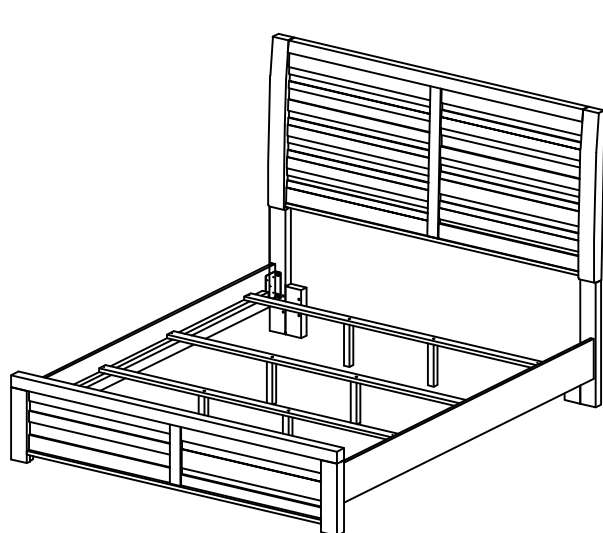

PARTS LIST / LISTE DES PIÈCES / LISTA DE PIEZA

ITEM / NO D'ARTICLE / ARTICULO NO.: S079-270/271/400

DESCRIPTION / DESCRIPCION : KING BED / TRÈS GRAND LIT / CAMA TAMAÑO KING

A

x1 Headboard
x1 Tête de lit
x1 Cabecera

B

x2 Headboard Legs (Left&Right) *
x2 Pattes de la tête de lit (gauche et droite)
x2 Patas de cabecera (izquierda y derecha)

C

x1 Footboard Panel
x1 Pied de lit
x1 Panel de pie de cama

D

x2 Side Rails
x2 Côtés de lit
x2 Largueros laterales

E

x4 Slats *
x4 Lattes
x4 Listones

F

x8 Support Leg *
x8 Pied
x8 Pata de soporte

1

x8 Allen bolt M8*22mm *
x8 Vis à tête creuse hexagonale M8*22mm
x8 Perno Allen M8*22mm

2

x14 Lock washer M6 *
x14 Rondelle de blocage M6
x14 Arandela de Seguridad M6

3

x8 Flat washer M8*22*1.2mm *
x8 Rondelle plate M8*22*1.2mm
x8 Arandela plana M8*22*1.2mm

4

x6 Allen bolt M8*40mm *
x6 Vis à tête creuse hexagonale M8*40mm
x6 Perno Allen M8*40mm

5

x6 Flat washer M8*19*2mm *
x6 Rondelle plate M8*19*2mm
x6 Arandela plana M8*19*2mm

6

x8 Allen bolt M6*40mm *
x8 Vis à tête creuse hexagonale M6*40mm
x8 Perno Allen M6*40mm

7

x8 Lock washer M6 *
x8 Rondelle de blocage M6
x8 Arandela de Seguridad M6

8

x1 Allen key 4mm *
x1 Clé hexagonale 4mm
x1 Llave Allen 4mm

9

x1 Allen key 5mm *
x1 Clé hexagonale 5mm
x1 Llave Allen 5mm

10

x8 Wood Screw #8*1" *
x8 Vis à bois #8*1"
x8 Tornillo para madera #8*1"

*Replaceable Part