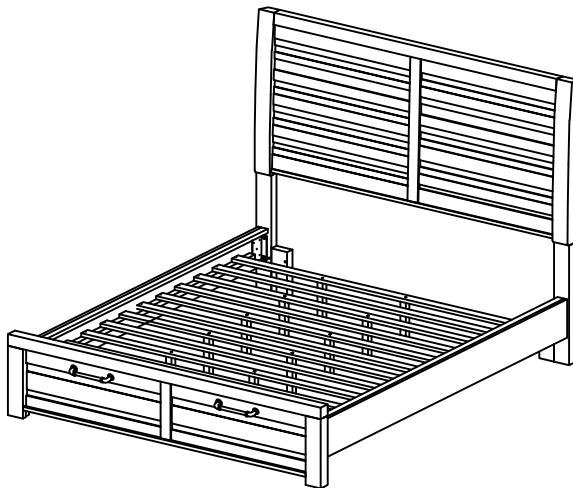

PARTS LIST / LISTE DES PIÈCES / LISTA DE PIEZA

ITEM / NO D'ARTICLE / ARTICULO NO.: S079 - 270/276/418/SLATR-66

DESCRIPTION / DESCRIPCION : CALIFORNIA KING STORAGE BED / TRÉS GRAND LIT CALIFORNIEN / CAMA TAMAÑO CALIFORNIA KING

A

x1 Headboard
x1 Tête de lit
x1 Cabecera

B

x2 Headboard Legs (Left&Right) *
x2 Pattes de la tête de lit (gauche et droite)
x2 Patas de cabecera (izquierda y derecha)

C

x1 Storage Footboard
x1 Pied de lit rangement
x1 Pie de cama con cajones

D

x2 Side Rails
x2 Côtés de lit
x2 Largueros laterales

E

x2 Side Top Rail
x2 Côtés Haut de lit
x2 Carril superior lateral

F

x1 Slats roll
x1 Rouleau de Lattes
x1 Listones

G

x10 Support Leg *
x10 Pied
x10 Pata de soporte

1

x8 Allen bolt M8*22mm *
x8 Vis à tête creuse hexagonale M8*22mm
x8 Perno Allen M8*22mm

2

x14 Lock washer M6 *
x14 Rondelle de blocage M6
x14 Arandela de Seguridad M6

3

x8 Flat washer M8*22*2mm *
x8 Rondelle plate M8*22*2mm
x8 Arandela plana M8*22*2mm

4

x6 Allen bolt M8*40mm *
x6 Vis à tête creuse hexagonale M8*40mm
x6 Perno Allen M8*40mm

5

x6 Flat washer M8*19*2mm *
x6 Rondelle plate M8*19*2mm
x6 Arandela plana M8*19*2mm

6

x10 Allen bolt M6*40mm *
x10 Vis à tête creuse hexagonale M6*40mm
x10 Perno Allen M6*40mm

7

x18 Lock washer M6 *
x18 Rondelle de blocage M6
x18 Arandela de Seguridad M6

8

x8 Allen bolt M6*16mm *
x8 Vis à tête creuse hexagonale M6*16mm
x8 Perno Allen M6*16mm

9

x8 Flat washer M8*16*2mm *
x8 Rondelle plate M8*16*2mm
x8 Arandela plana M8*16*2mm

10

x1 Allen key 4mm *
x1 Clé hexagonale 4mm
x1 Llave Allen 4mm

11

x1 Allen key 5mm *
x1 Clé hexagonale 5mm
x1 Llave Allen 5mm

12

x26 Wood Screw #8*1" *
x26 Vis à bois #8*1"
x26 Tornillo para madera #8*1"

*Replaceable Part