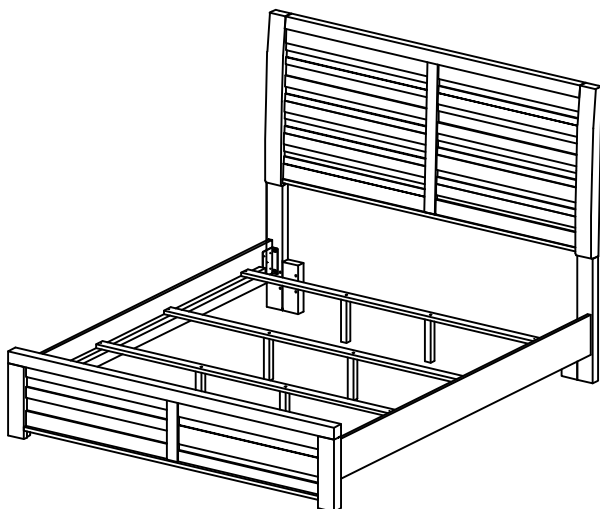

REPLACEABLE PART/ PARTIE REMPLACABLE/ PARTE REEMPLAZABLE

ITEM / NO D'ARTICLE / ARTICULO NO.: S079-270/271/400

DESCRIPTION / DESCRIPCION : KING BED / TRÈS GRAND LIT / CAMA TAMAÑO KING

x1 RS079270-LEGR -Right leg *
Pattee de droite
pata derecha

x1 RS079270-LEGL -Left leg *
Pattee de gauche
pata izquierda

x 1 RS079270-HWKIT -Hardware kit list *
liste des pièces de quincailleries
lista del kit de materiales

x4 RS079271-SLAT -Slat *
Lattes
Listones

x8 RS079271-SULEG -Center support leg *
Support central
Soporte para la pata central

x 4 RS079400-PLATE - Metal Plate *
Plaque de métal
Placa de metal

x 1 RS079271-HWKIT -Hardware kit *
Kit de matériel
Kit de hardware

x8 RC-FG-BLACK - Black Leveler *
Patin réglable
Nivelador

*Replaceable Part