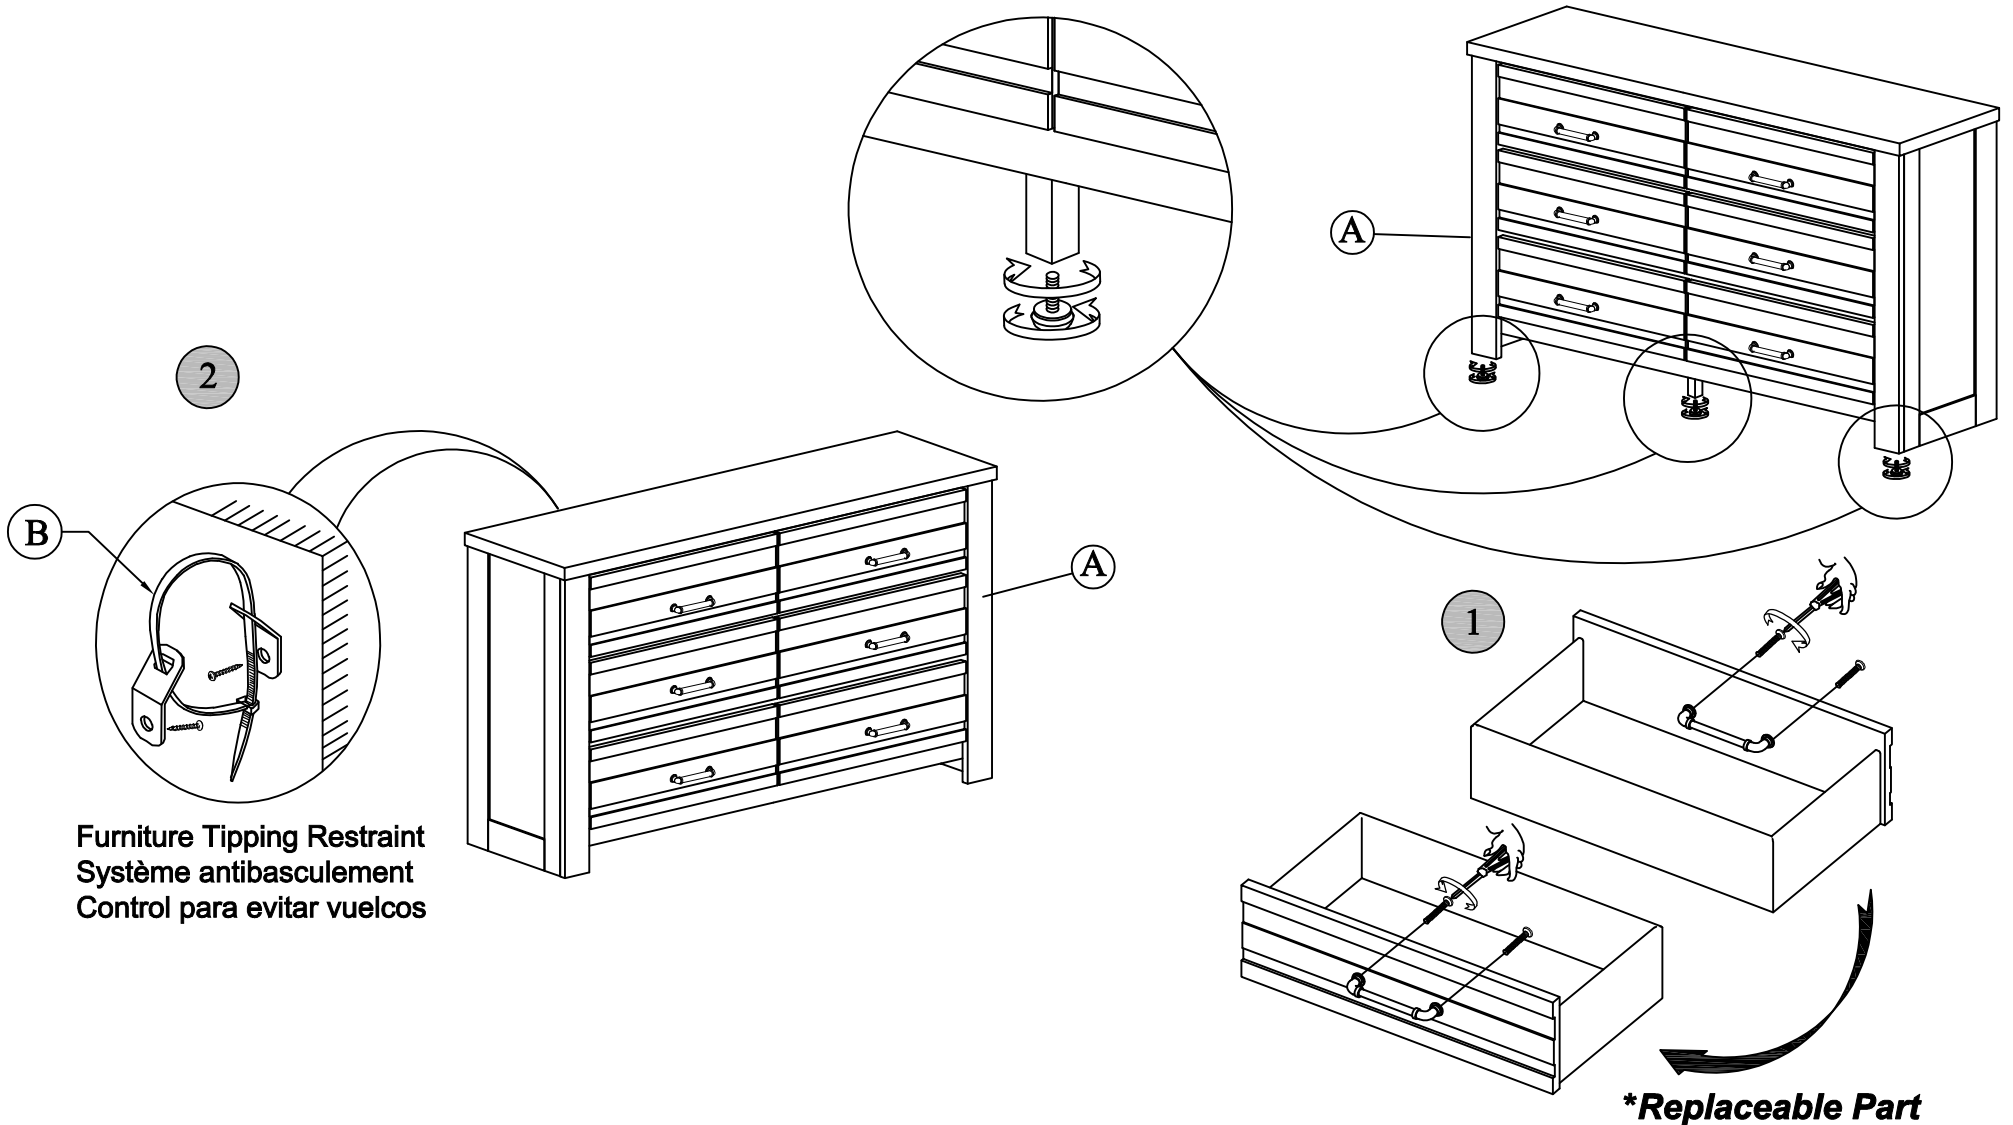

*This is a permanent label.
Do not remove!*

A

- x1 Dresser
- x1 Commode
- x1 Tocador

B

- x1 Restraint anti-tipping system *
- x1 Restraint système anti basculement
- x1 Control para evitar vuelcos

***Replaceable Part**

ASSEMBLY INSTRUCTION / NOTICE DE MONTAGE/ INSTRUCCIONES DE MONTAJE

ITEM / NO D'ARTICLE / ARTICULO NO.: S079 - 010

DESCRIPTION / DESCRIPCION : DRAWER DRESSER / COMMODE À TIROIRS / TOCADOR CON CAJONES

REPLACEABLE PART/ PARTIE REMPLACABLE/ PARTE REEMPLAZABLE