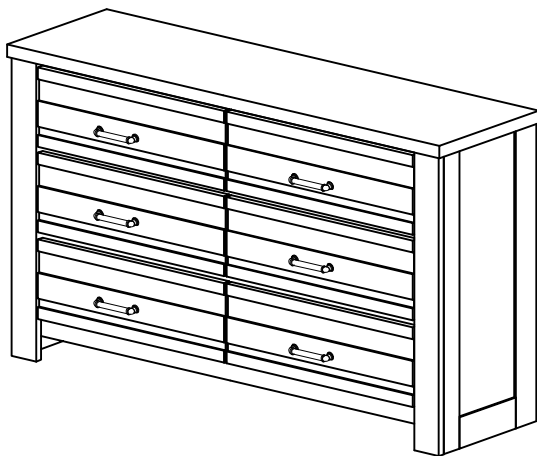

PARTS LIST / LISTE DES PIÈCES / LISTA DE PIEZA

ITEM / NO D'ARTICLE / ARTICULO NO.: S079 - 010

DESCRIPTION / DESCRIPCION : DRAWER DRESSER / COMMUNE À TIROIRS / TOCADOR CON CAJONES

WARNING

Children have died from furniture tipover. To reduce the risk of furniture tipover .

*This is a permanent label.
Do not remove!*

A

- x1 Dresser
- x1 Commode
- x1 Tocador

B

- x1 Restraint anti-tipping system *
- x1 Restraint système anti basculement
- x1 Control para evitar vuelcos

***Replaceable Part**

ASSEMBLY INSTRUCTION / NOTICE DE MONTAGE/ INSTRUCCIONES DE MONTAJE

ITEM / NO D'ARTICLE / ARTICULO NO.: S079 - 010

DESCRIPTION / DESCRIPCION : DRAWER DRESSER / COMMODE À TIROIRS / TOCADOR CON CAJONES

REPLACEABLE PART/ PARTIE REMPLACABLE/ PARTE REEMPLAZABLE