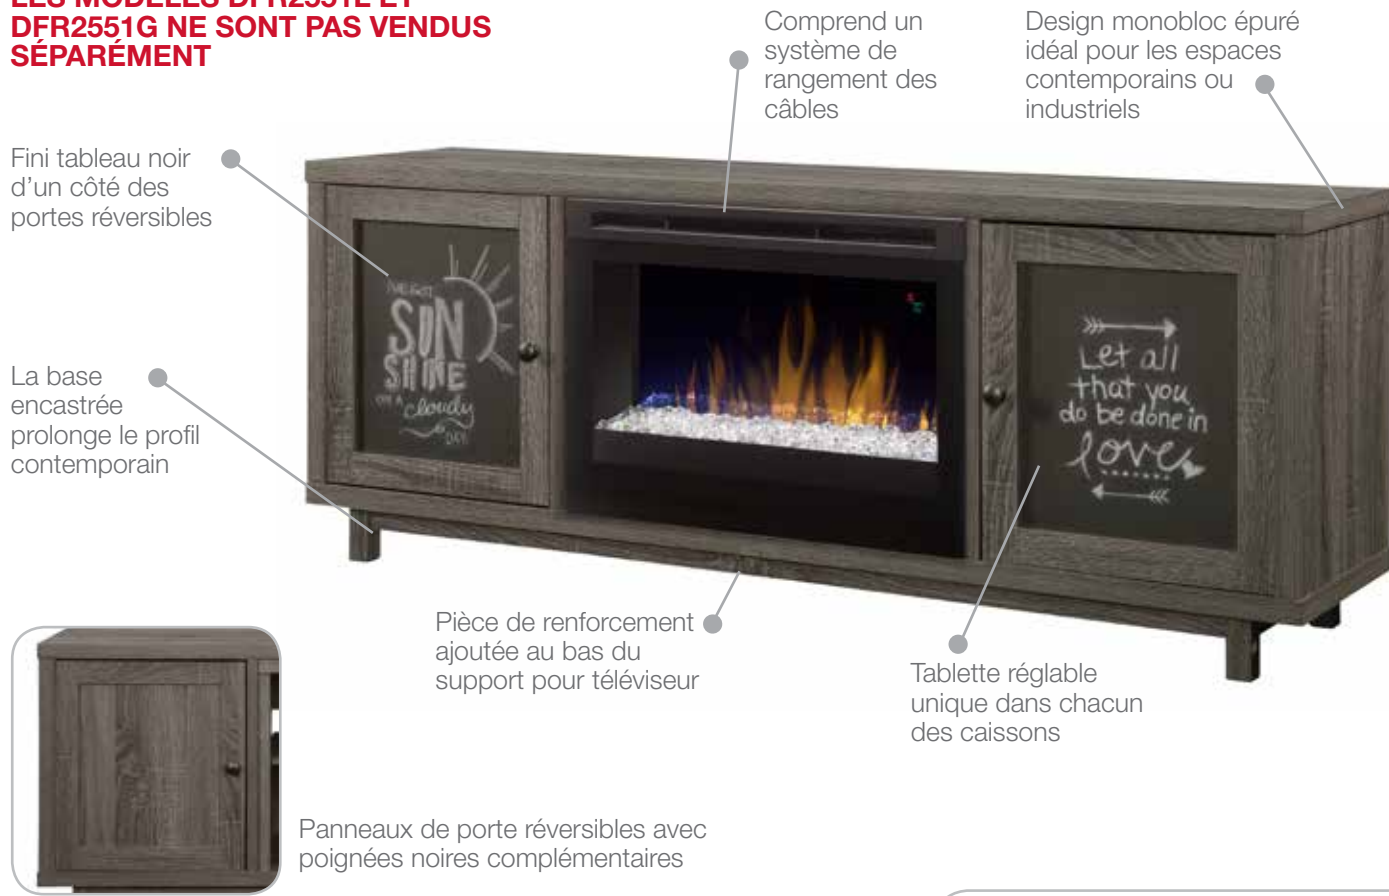

Jesse

Foyer électrique avec support pour téléviseur
GDS25L5-1908IM (comme illustré)

Dimensions (LxHxP) :

65 po x 26 po x 16-3/4 po

(165,1 cm x 66,0 cm x 42,5 cm)

Avec son design de style bloc épuré et sa silhouette profilée, le foyer électrique de type support pour téléviseur Jesse propose une esthétique industrielle contemporaine. Une étagère ajustable est dissimulée dans des consoles multimédias jumelées, de chaque côté du caisson central, et dotées de portes réversibles présentant un fini tableau noir sur un côté. Doté d'un foyer de 26 pouces (66 cm) et d'un fini gris pierre ponce, le support pour téléviseur Jesse met en valeur tout espace avec sa silhouette épurée.

Illustré en fini pierre ponce

Jesse

Foyer électrique avec support pour téléviseur
GDS25G5-1908IM (comme illustré)

Dimensions (LxHxP) :

65 po x 26 po x 16-3/4 po
(165,1 cm x 66,0 cm x 42,5 cm)

LES MODÈLES DFR2551L ET DFR2551G NE SONT PAS VENDUS SÉPARÉMENT

Aussi offert

DFR Series

GDS25G5-1908IM GDS25L5-1908IM

DM26-1908IM - Meuble seulement
Comprend un espace et une tablette de rangement additionnels (n'exige aucun foyer)

| Rangement d'accessoires | pouces | | | cm | | |
|-------------------------|--------|---------|--------|------|-------|------|
| | L | H | P | L | H | P |
| A Armoire latérale | 16-5/8 | 19-1/2* | 14-5/8 | 42,4 | 49,6* | 37,2 |

L'ensemble comprend deux boîtes, qui contiennent 1 console multimédia et 1 foyer. Choisir parmi :