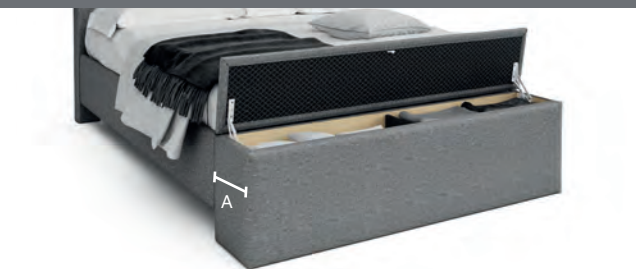

PIED OZ
OZ FOOTBOARD

	39"	54"	60"	78"
Hauteur / Height	18½	18½	18½	18½
Largeur / Width	43	58	64	81
Profondeur (A) / Depth (A)	12½	12½	12½	12½
Hauteur intérieure / Interior Height	16	16	16	16
Largeur intérieure / Drawer Width	41	56	62	78
Profondeur intérieure / Interior Depth	10	10	10	10