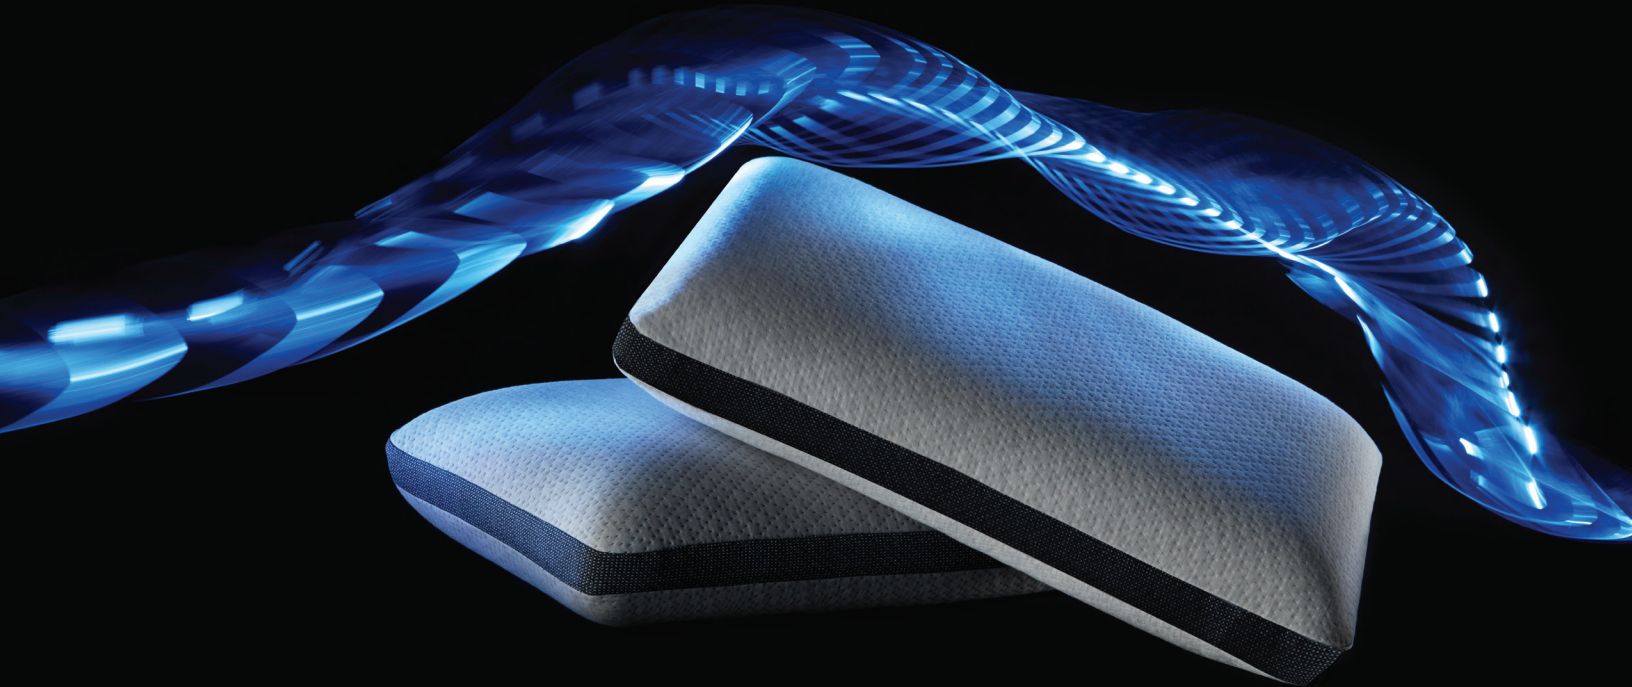

# Beautyrest®

## ABSOLUTE RELAXATION

OREILLER AVEC MOUSSE MÉMOIRE

Transformez votre sommeil et exploitez votre potentiel à chaque jour. Complétez votre système de sommeil et passez du repos au renouveau avec les oreillers Beautyrest<sup>MD</sup>.

### CARACTÉRISTIQUES PRINCIPALES :

- ◆ Réagit rapidement pour une liberté de mouvement
- ◆ La Mousse mémoire aérée améliore la circulation d'air
- ◆ Réagit systématiquement pour bien soutenir le cou et la tête
- ◆ Fournit du confort et un soulagement des points de tension
- ◆ Convient à toutes les positions de sommeil