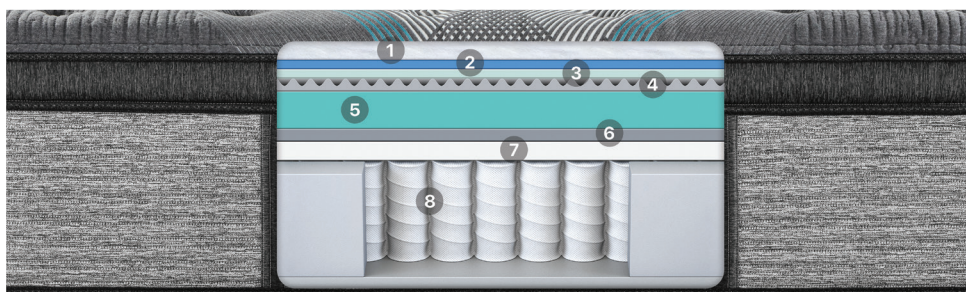

Beautyrest

HARMONY LUX^{MC}

SÉRIE DIAMOND AVEC COUSSINET MOELLEUX

Extra Ferme

Ferme

Moyen

Moelleux

Ultra Moelleux

SOMMEIL FRAIS ET CONFORTABLE

- 1 TECHNOLOGIE INFINICOOL^{MC} LUX
Fournit un milieu de sommeil frais, incluant une surface de sommeil fraîche au toucher pour vous aider à vous endormir et à rester endormi.

MEILLEUR SOULAGEMENT DES POINTS DE TENSION

- 2 MOUSSE MÉMOIRE EN GEL SURFACETOUCH^{MC}
Située directement dans la surface de sommeil piquée et fournit un soulagement des points de tension immédiat et avancé.
- 3 MOUSSE GELTOUCH^{MD}
- 4 MOUSSE RIGHTTEMP^{MC}
Comprend des fibres de carbone ultra robustes et hautement conductrices pour une sensation de soutien constante et un sommeil frais, à chaque nuit.

5 MOUSSE EN GEL BEAUTYREST^{MD}

6 MOUSSE MÉMOIRE AVEC MICRO-DIAMANTS

- 7 MOUSSE CONFORT BEAUTYREST^{MD}

SYSTÈME DE SOUTIEN PRECISION^{MC}

- 8 ALIMENTÉ PAR LA TECHNOLOGIE DE RESSORTS ENSACHÉS^{MC} T2
Comprend une conception de ressorts à double fil pour plus de soutien.