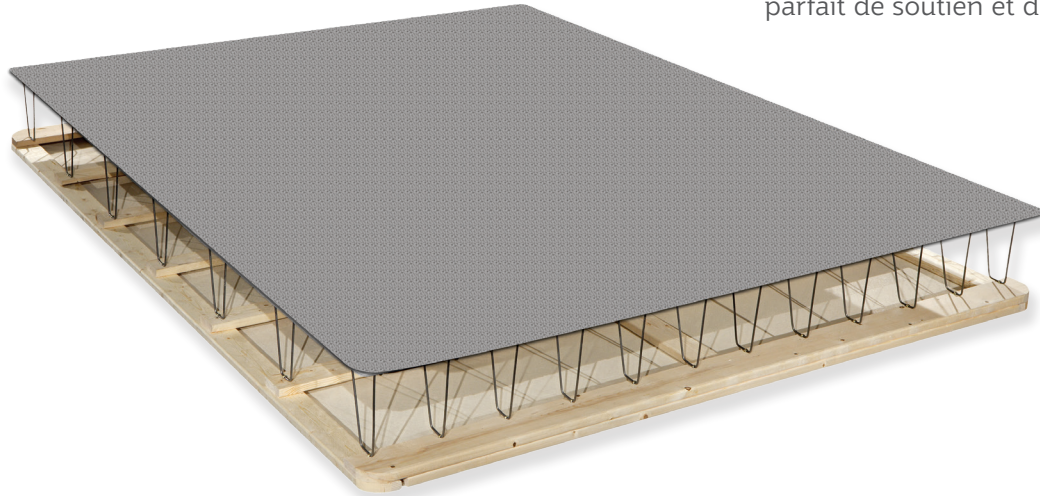

# SOMMIER

### SOUTIEN ET CONFORT

ÉPINETTE  
CANADIENNE  
DE QUALITÉ

PROTECTEURS  
DE COIN

HOUSSE  
RESPIRANTE  
ANTIPOUSSIÈRE

PLATEFORME  
ANTIDÉRAPANTE

CINQ TRAVERSES  
DE SOUTIEN

GRILLE  
EN ACIER  
SEMI-FLEXIBLE

#### CARACTÉRISTIQUES

Plateforme antidérapante	✓
Motif de rembourrage en losanges	✓
Technologie de fibres StayTrue	✓
Nousse respirante antipoussière	✓
Soutien central	✓
Protecteurs de coin	✓
Coussinet Durafibre de HD	✓
Calibre de l'acier - de la tête au pied   d'un coin à l'autre	10   11
Épinette canadienne séchée au four	1¼ po
Nombre de traverses de soutien d'un côté à l'autre	5

#### FORMATS (W X L)

Très grand	76 x 79.5 po
<b>Grand</b>	59.5 x 79.5 po
Double	52.5 x 74.5 po
Simple XL	37.5 x 79.5 po
Simple	37.5 x 74.5 po