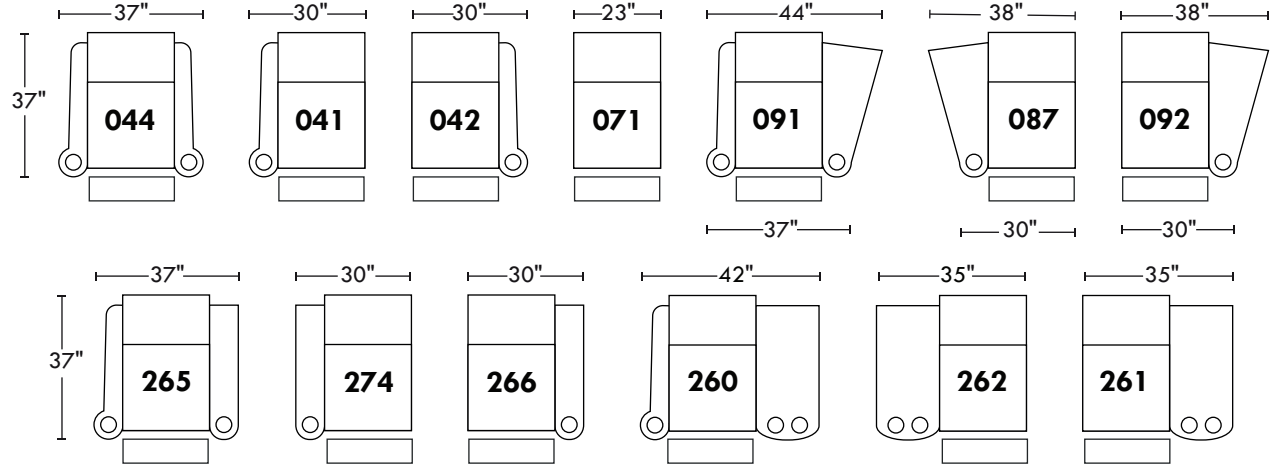

60872

Hauteur avant bras : 26" | Hauteur siège : 19" | Profondeur d'assise : 22"
 Arm Height : 26" | Seat Height : 19" | Seat Depth : 22"

home
theatreseries

Configurations