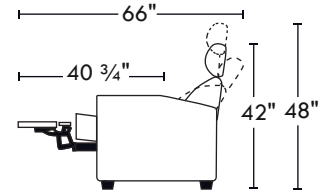

60872

Hauteur avant bras : 26" | Hauteur siège : 19" | Profondeur d'assise : 22"
 Arm Height : 26" | Seat Height : 19" | Seat Depth : 22"

home
theatreseries

Configurations