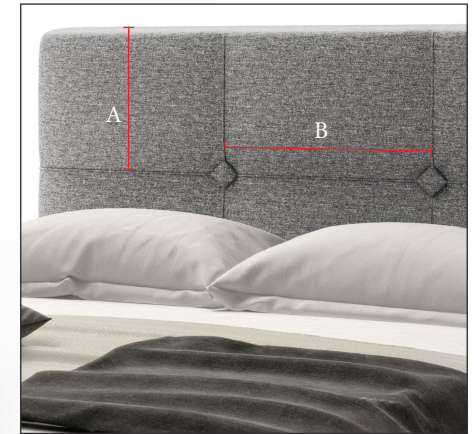

## DIMENSIONS : LIT COMPLET / COMPLETE BED

	39"	54"	60"	78"
Hauteur / Height	49	49	49	49
Largeur / Width	43	58	64	81
Longueur / Length	84	84	89	89
Profondeur de la tête Depth of the headboard	4,5	4,5	4,5	4,5